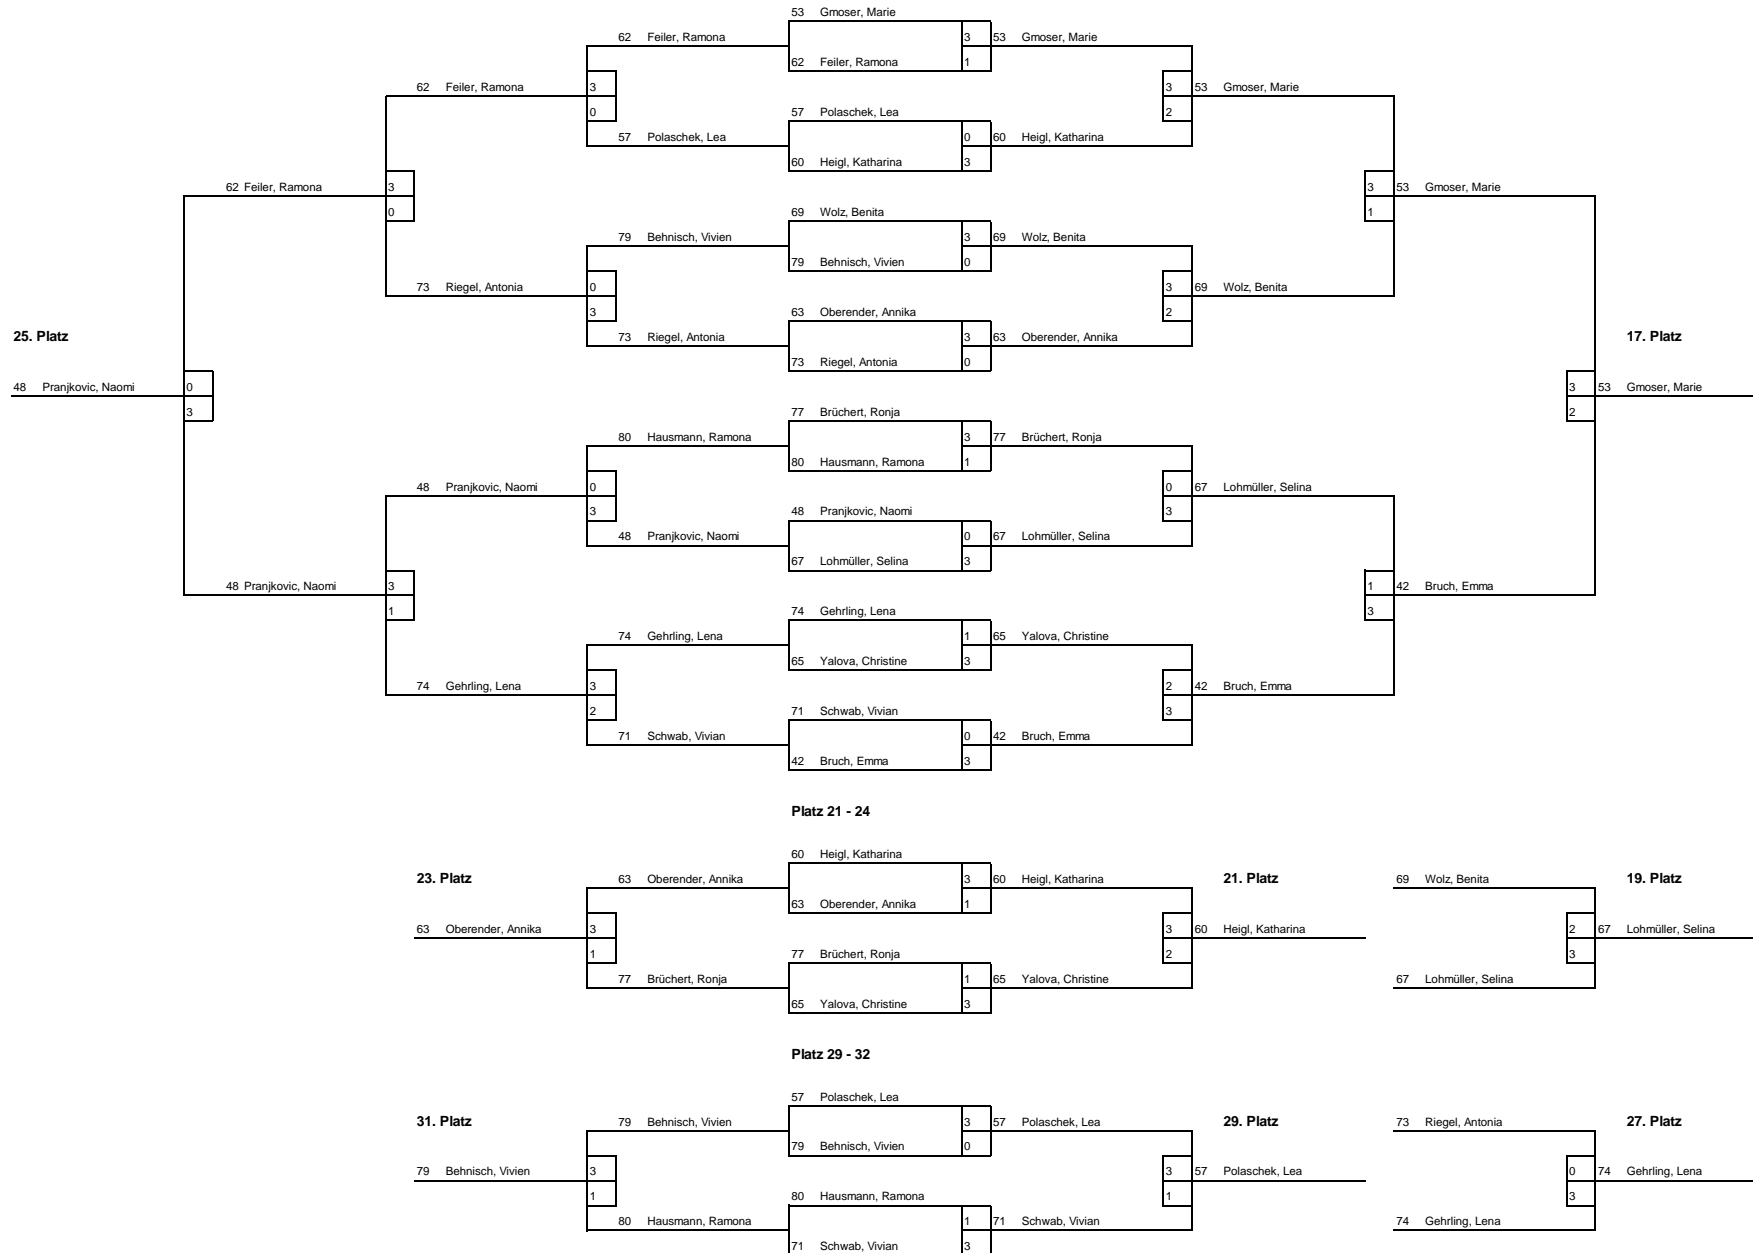

**Endrunde - Platz 17-32
Schülerinnen C - Einzel**