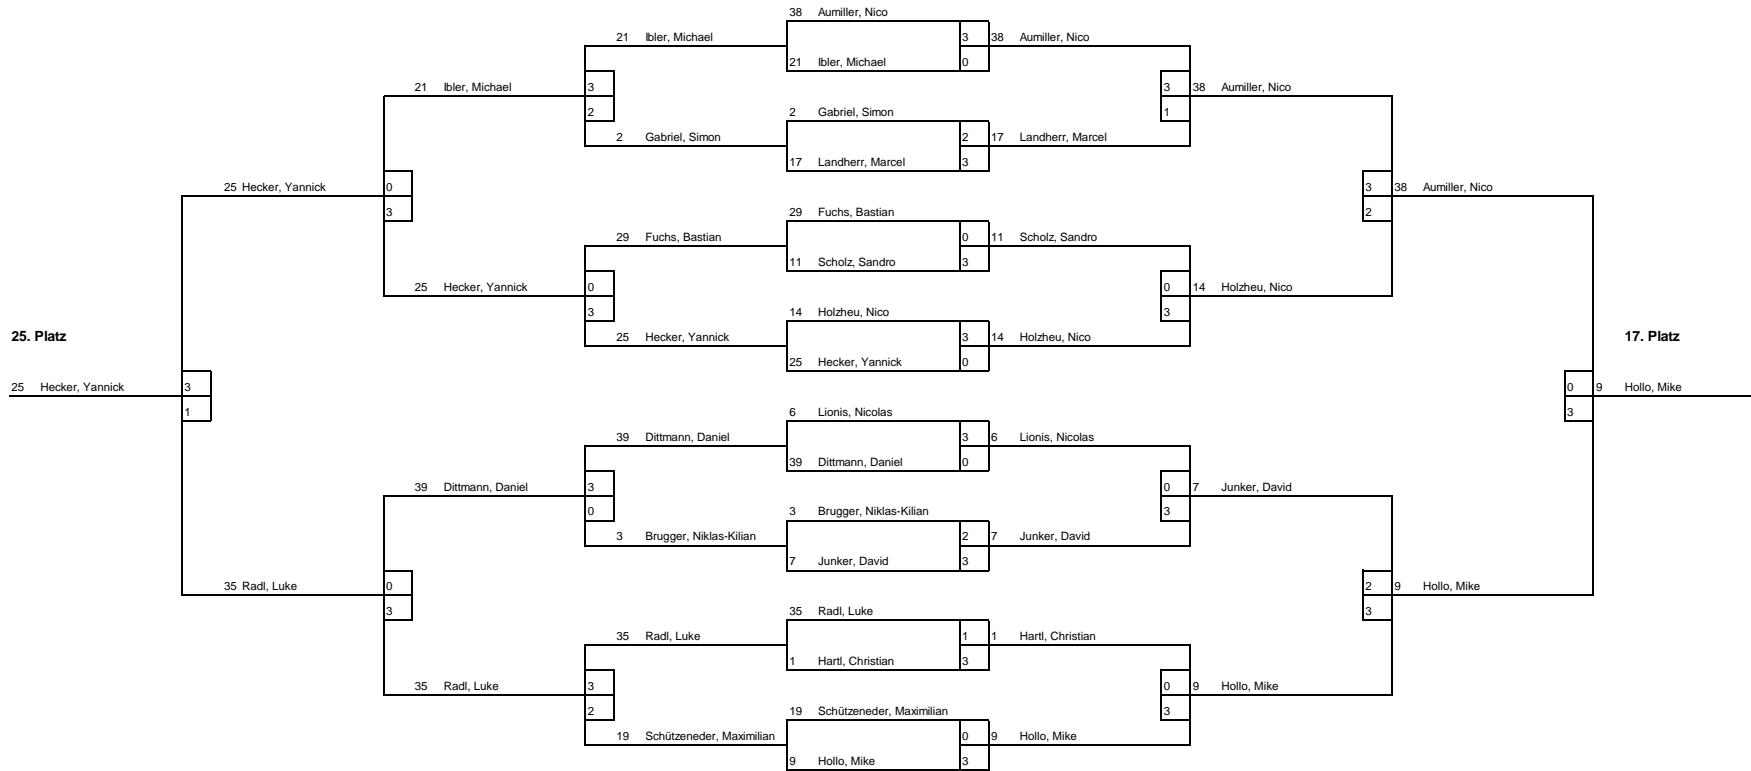

**Endrunde - Platz 17-32
Schüler C - Einzel**