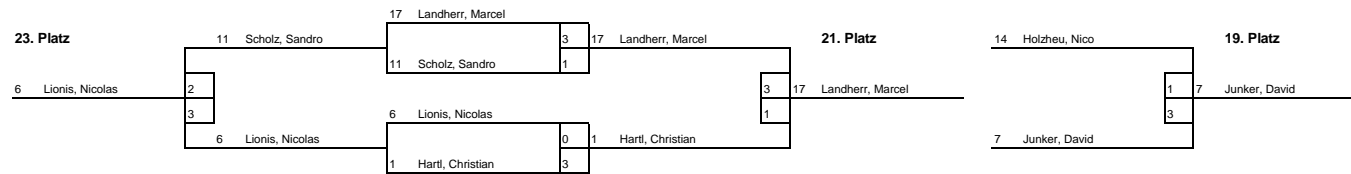

Platz 21 - 24