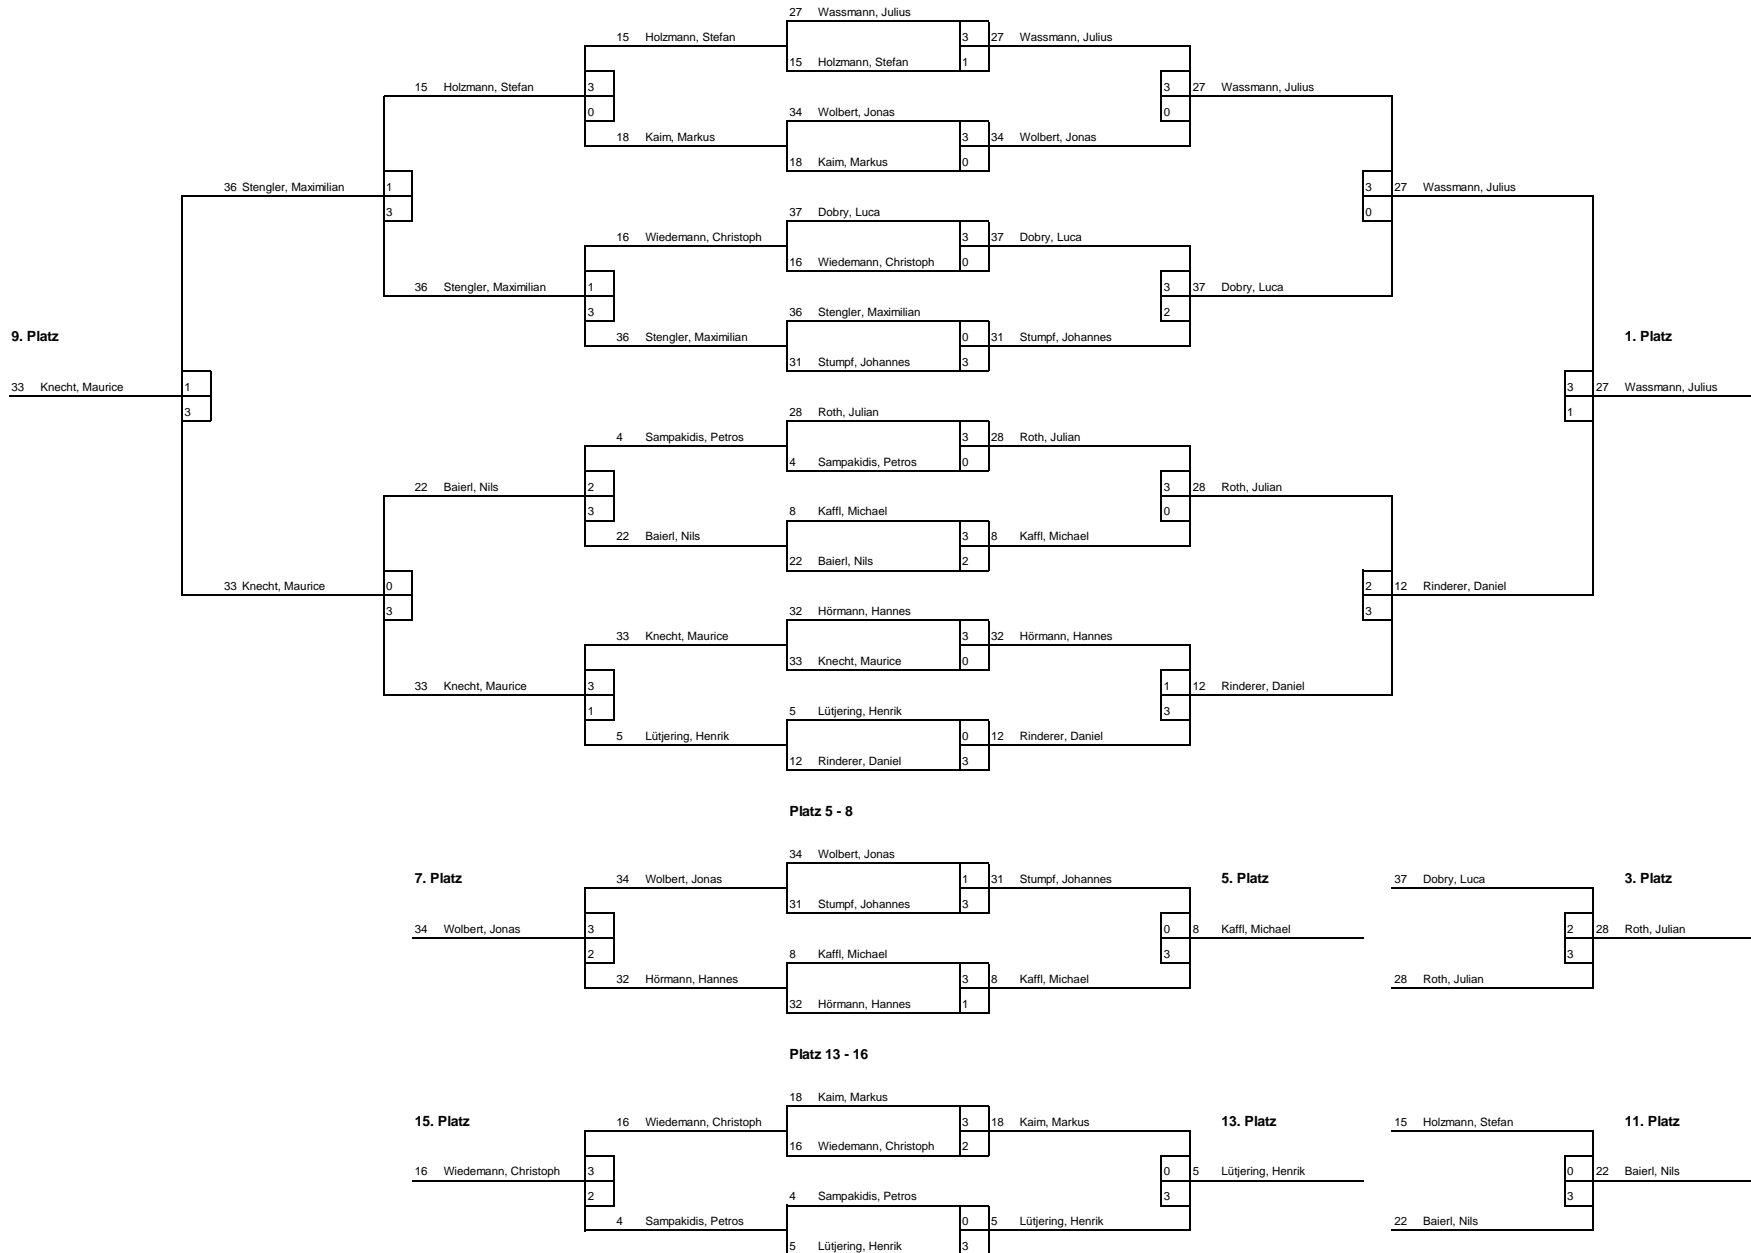

**Vorrunde
Schüler C - Einzel**

Vorrunde: Gruppe G

21 Ibler, Michael	Opf	-	13 Winter, Konstantin	Ndb	11 : 8	11 : 6	7 : 11	8 : 11	11 : 8
15 Holzmann, Stefan	Schw	-	35 Radl, Luke	Ufr	11 : 6	11 : 9	11 : 3		
8 Kaffl, Michael	Obb	-	13 Winter, Konstantin	Ndb	11 : 4	11 : 2	11 : 5		
15 Holzmann, Stefan	Schw	-	21 Ibler, Michael	Opf	11 : 5	11 : 4	11 : 4		
8 Kaffl, Michael	Obb	-	21 Ibler, Michael	Opf	11 : 6	11 : 3	11 : 5		
35 Radl, Luke	Ufr	-	13 Winter, Konstantin	Ndb	11 : 2	11 : 2	11 : 4		
8 Kaffl, Michael	Obb	-	35 Radl, Luke	Ufr	11 : 2	11 : 4	11 : 3		
15 Holzmann, Stefan	Schw	-	13 Winter, Konstantin	Ndb	11 : 3	11 : 5	11 : 5		
8 Kaffl, Michael	Obb	-	15 Holzmann, Stefan	Schw	11 : 2	11 : 4	11 : 5		
35 Radl, Luke	Ufr	-	21 Ibler, Michael	Opf	11 : 8	11 : 4	12 : 10		

SNr.	Name, Vorname	Bezirk	8	15	35	21	13	Sätze	Punkte	Platz
8	Kaffl, Michael	Obb		3 : 0	3 : 0	3 : 0	3 : 0	12 : 0	4 : 0	1
15	Holzmann, Stefan	Schw	0 : 3		3 : 0	3 : 0	3 : 0	9 : 3	3 : 1	2
35	Radl, Luke	Ufr	0 : 3	0 : 3		3 : 0	3 : 0	6 : 6	2 : 2	3
21	Ibler, Michael	Opf	0 : 3	0 : 3	0 : 3		3 : 2	3 : 11	1 : 3	4
13	Winter, Konstantin	Ndb	0 : 3	0 : 3	0 : 3	2 : 3		2 : 12	0 : 4	5

Vorrunde: Gruppe H

30 Einecke, Benjamin	Mfr	-	19 Schützeneder, Maximil	Opf	6 : 11	11 : 9	4 : 11	5 : 11	
2 Gabriel, Simon	Obb	-	5 Lütjering, Henrik	Obb	11 : 6	11 : 7	8 : 11	8 : 11	12 : 14
34 Wolbert, Jonas	Ufr	-	19 Schützeneder, Maximil	Opf	11 : 3	11 : 1	11 : 4		
2 Gabriel, Simon	Obb	-	30 Einecke, Benjamin	Mfr	6 : 11	11 : 4	11 : 6	10 : 12	6 : 11
34 Wolbert, Jonas	Ufr	-	30 Einecke, Benjamin	Mfr	11 : 8	11 : 4	11 : 9		
5 Lütjering, Henrik	Obb	-	19 Schützeneder, Maximil	Opf	9 : 11	11 : 5	11 : 7	11 : 6	
34 Wolbert, Jonas	Ufr	-	5 Lütjering, Henrik	Obb	11 : 5	11 : 3	11 : 9		
2 Gabriel, Simon	Obb	-	19 Schützeneder, Maximil	Opf	3 : 11	11 : 13	11 : 8	11 : 5	11 : 9
34 Wolbert, Jonas	Ufr	-	2 Gabriel, Simon	Obb	11 : 3	11 : 6	11 : 4		
5 Lütjering, Henrik	Obb	-	30 Einecke, Benjamin	Mfr	11 : 2	11 : 5	11 : 6		

SNr.	Name, Vorname	Bezirk	34	2	5	30	19	Sätze	Punkte	Platz
34	Wolbert, Jonas	Ufr		3 : 0	3 : 0	3 : 0	3 : 0	12 : 0	4 : 0	1
2	Gabriel, Simon	Obb	0 : 3		2 : 3	2 : 3	3 : 2	7 : 11	1 : 3	3
5	Lütjering, Henrik	Obb	0 : 3	3 : 2		3 : 0	3 : 1	9 : 6	3 : 1	2
30	Einecke, Benjamin	Mfr	0 : 3	3 : 2	0 : 3		1 : 3	4 : 11	1 : 3	5
19	Schützeneder, Maximil	Opf	0 : 3	2 : 3	1 : 3	3 : 1		6 : 10	1 : 3	4

**Endrunde - Platz 1-16
Schüler C - Einzel**