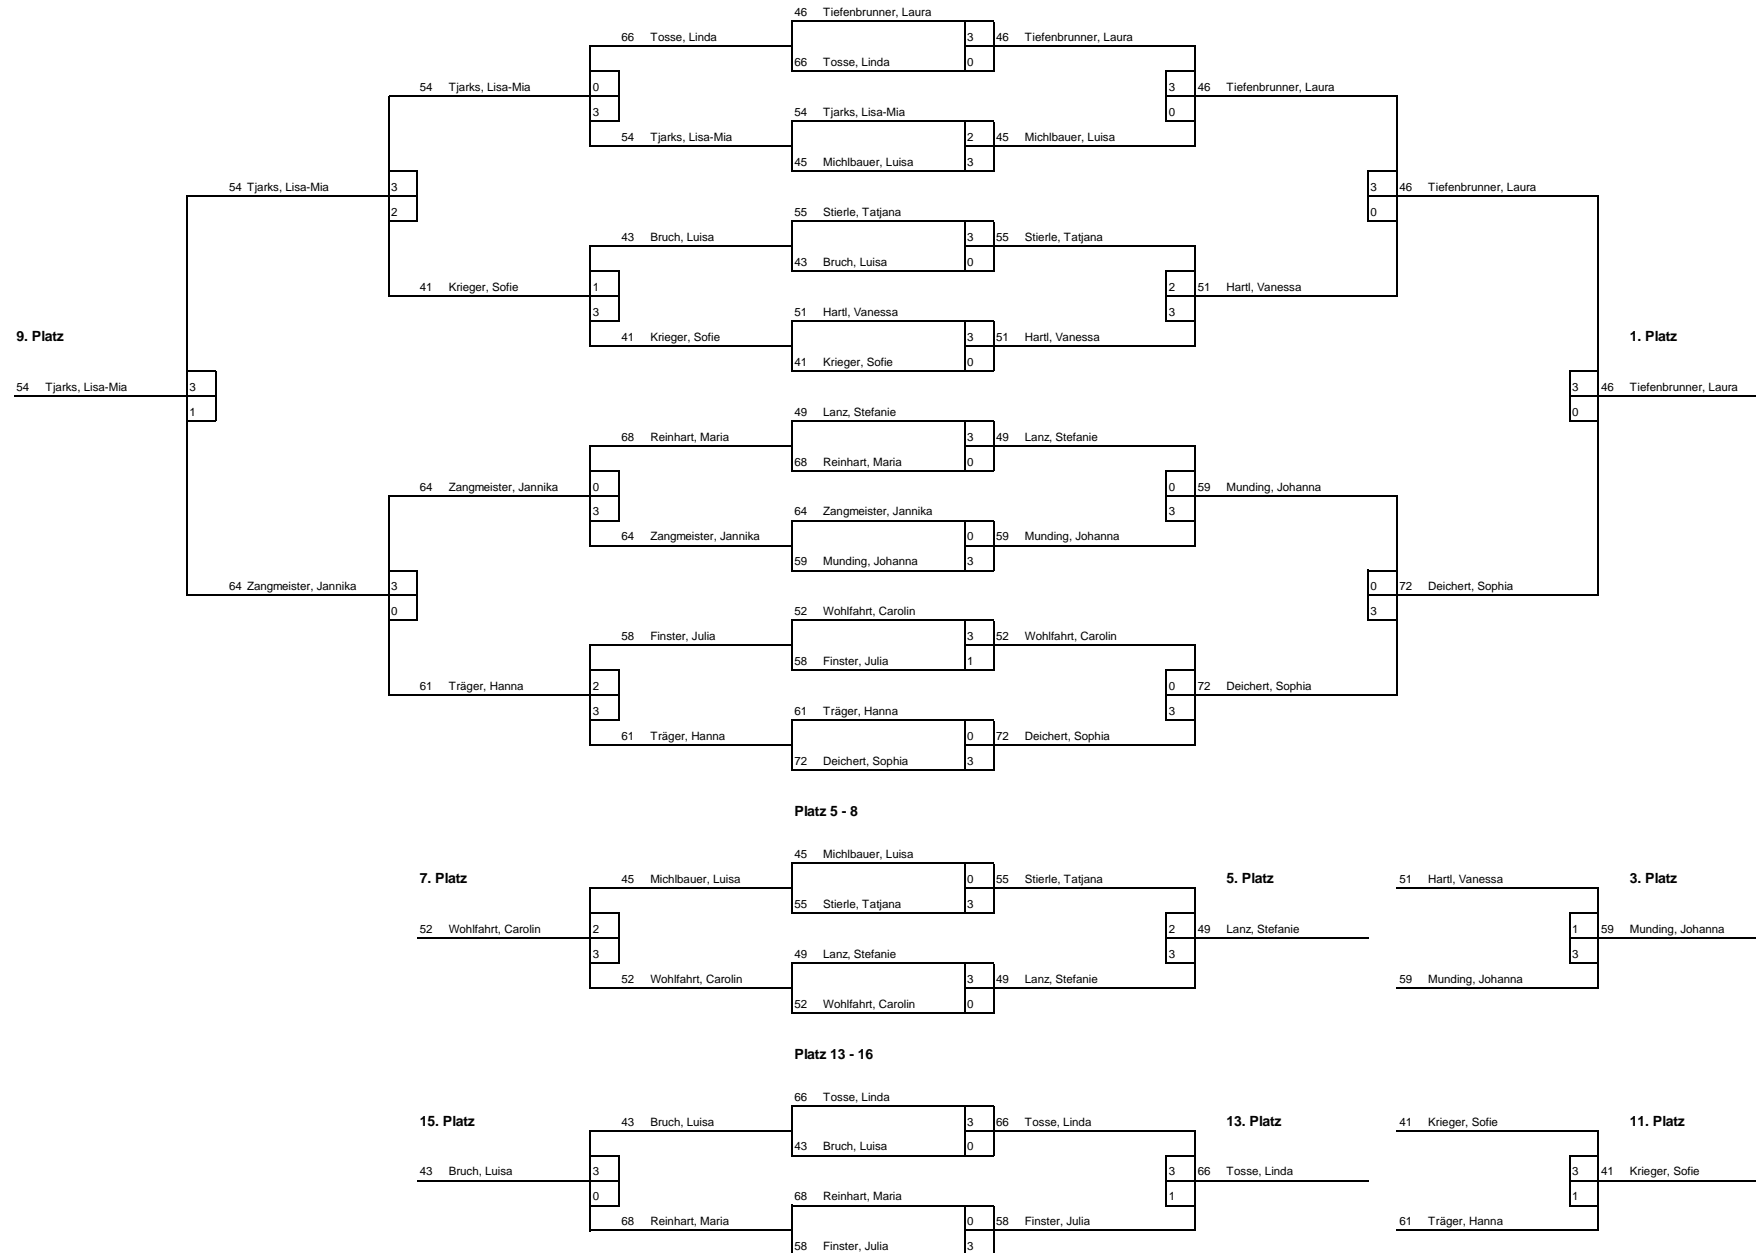

Vorrunde
Schülerinnen C - Einzel

Vorrunde: Gruppe G

65 Yalova, Christine	Mfr	-	61 Träger, Hanna	Opf	7 : 11	9 : 11	6 : 11			
69 Wolz, Benita	Ufr	-	44 Kondula, Lara	Obb	11 : 3	11 : 5	11 : 2			
55 Stierle, Tatjana	Schw	-	61 Träger, Hanna	Opf	11 : 8	11 : 6	8 : 11	11 : 8		
69 Wolz, Benita	Ufr	-	65 Yalova, Christine	Mfr	10 : 12	11 : 8	11 : 8	11 : 3		
55 Stierle, Tatjana	Schw	-	65 Yalova, Christine	Mfr	15 : 13	11 : 3	11 : 5			
44 Kondula, Lara	Obb	-	61 Träger, Hanna	Opf	2 : 11	1 : 11	3 : 11			
55 Stierle, Tatjana	Schw	-	44 Kondula, Lara	Obb	11 : 1	11 : 3	11 : 0			
69 Wolz, Benita	Ufr	-	61 Träger, Hanna	Opf	6 : 11	4 : 11	11 : 6	11 : 9	10 : 12	
55 Stierle, Tatjana	Schw	-	69 Wolz, Benita	Ufr	11 : 4	11 : 9	11 : 5			
44 Kondula, Lara	Obb	-	65 Yalova, Christine	Mfr	3 : 11	7 : 11	4 : 11			

SNr.	Name, Vorname	Bezirk	55	69	44	65	61	Sätze	Punkte	Platz
55	Stierle, Tatjana	Schw		3 : 0	3 : 0	3 : 0	3 : 1	12 : 1	4 : 0	1
69	Wolz, Benita	Ufr	0 : 3		3 : 0	3 : 1	2 : 3	8 : 7	2 : 2	3
44	Kondula, Lara	Obb	0 : 3	0 : 3		0 : 3	0 : 3	0 : 12	0 : 4	5
65	Yalova, Christine	Mfr	0 : 3	1 : 3	3 : 0		0 : 3	4 : 9	1 : 3	4
61	Träger, Hanna	Opf	1 : 3	3 : 2	3 : 0	3 : 0		10 : 5	3 : 1	2

Vorrunde: Gruppe H

75 Oberst, Anna	Ufr	-	62 Feiler, Ramona	Ofr	2 : 11	3 : 11	3 : 11			
51 Hartl, Vanessa	Schw	-	48 PranjkoVIC, Naomi	Obb	11 : 3	11 : 5	11 : 4			
64 Zangmeister, Jannika	Ofr	-	62 Feiler, Ramona	Ofr	11 : 7	11 : 4	11 : 7			
51 Hartl, Vanessa	Schw	-	75 Oberst, Anna	Ufr	11 : 3	11 : 2	11 : 5			
64 Zangmeister, Jannika	Ofr	-	75 Oberst, Anna	Ufr	11 : 2	11 : 2	11 : 5			
48 PranjkoVIC, Naomi	Obb	-	62 Feiler, Ramona	Ofr	11 : 8	11 : 7	9 : 11	11 : 8		
64 Zangmeister, Jannika	Ofr	-	48 PranjkoVIC, Naomi	Obb	9 : 11	11 : 5	11 : 5	11 : 3		
51 Hartl, Vanessa	Schw	-	62 Feiler, Ramona	Ofr	11 : 3	11 : 2	11 : 9			
64 Zangmeister, Jannika	Ofr	-	51 Hartl, Vanessa	Schw	11 : 6	11 : 7	11 : 8			
48 PranjkoVIC, Naomi	Obb	-	75 Oberst, Anna	Ufr	11 : 3	11 : 4	11 : 6			

SNr.	Name, Vorname	Bezirk	64	51	48	75	62	Sätze	Punkte	Platz
64	Zangmeister, Jannika	Ofr		3 : 0	3 : 1	3 : 0	3 : 0	12 : 1	4 : 0	1
51	Hartl, Vanessa	Schw	0 : 3		3 : 0	3 : 0	3 : 0	9 : 3	3 : 1	2
48	PranjkoVIC, Naomi	Obb	1 : 3	0 : 3		3 : 0	3 : 1	7 : 7	2 : 2	3
75	Oberst, Anna	Ufr	0 : 3	0 : 3	0 : 3		0 : 3	0 : 12	0 : 4	5
62	Feiler, Ramona	Ofr	0 : 3	0 : 3	1 : 3	3 : 0		4 : 9	1 : 3	4

**Endrunde - Platz 1-16
Schülerinnen C - Einzel**