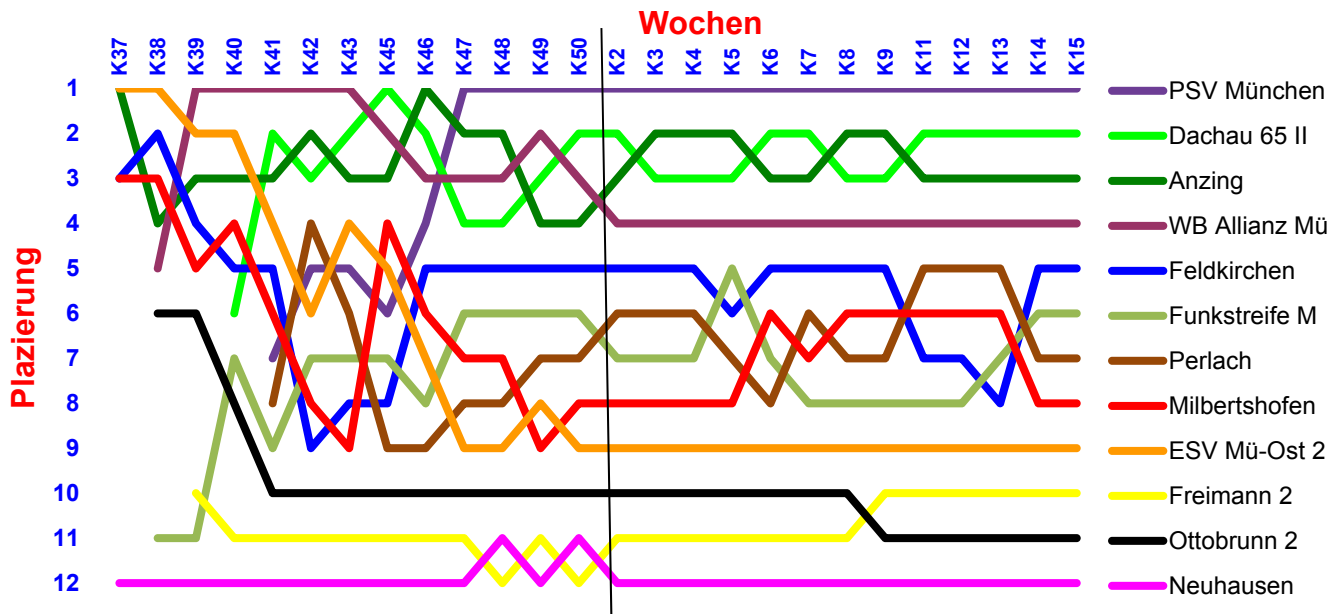

Für diese große Zuverlässigkeit und gute Zusammenarbeit möchte ich allen Abteilungsleitern, Mannschaftsführern und Spielern recht herzlich danken.

Diesem Bericht liegen die Ergebnisse und Einzelspielstatistiken bei.

Wichtig zur neuen Saison (wie immer): Bitte bei den Mannschaftsmeldungen darauf achten, dass zwischen den einzelnen Mannschaften der Q-TTR-Wert die 50 TTR-Punkte nicht überschreitet und innerhalb einer Mannschaft darf kein Spieler hinter einem anderen gemeldet werden, dessen Q-TTR-Wert um mehr als 35 TTR-Punkte kleiner ist.

So, dann wünsche ich allen eine erholsame Sommerpause und hoffe, und dass wir uns gesund und munter in der nächsten Saison wieder hören.

Mit sportlichem Gruß

Gesamtspielverlauf der Saison 2018 / 2019

die besten Einzelspieler vom 1. PK

(von 41 gewerteten Spielern)

v.d.Lippe, Christian	SV Anzing	36:8
Dezelak, Robert	SV Anzing	23:1
Kurucu, Kevin Kenan	PSV München	25:9
Rademacher, Eric	TSV Milbertshofen	26:11
Krämer, Raphael	SV Funkstreife M.	28:14
Schröder, Arnold	SV WB Allianz M.	16:3
Pöllmann, Benedikt	TSV Feldkirchen	15:8
Kolesnikov, Igor	PSV München	25:14

die besten Einzelspieler vom 2. PK

(von 48 gewerteten Doppeln)

Borst, Stefan	PSV München	26:5
Maier, Stefan	TSV Dachau 65 II	5:0
Bittl, Thomas	TSV Dachau 65 II	24:6
Braunisch Wolfgang	ESV München-Ost II	10:1
Kirschbaum, Jürgen	PSV München	20:9
Vu Manh, Hung	SV WB Allianz M.	6:1
Chu, Minh Quan	TSV Dachau 65 II	6:1
Westphal, Dieter	TTC Perlach	8:2

die besten Einzelspieler vom 3. PK

(von 49 gewerteten Spielern)

Bischoff, Simon	ESV München-Ost II	7:0
Kehl, Richard	SV WB Allianz M	8:0
Braunisch Wolfgang	ESV München-Ost II	8:0
Späth, Peter	PSV München	21:4
Schwankner, Christian	PSV München	19:6
Sridhar, Puneeth	TSV Dachau 65 II	10:3
Brand, Markus	TSV Ottobrunn II	7:2
Wimmer, Johannes	ESV Mü.-Freimann II	16:6

die besten Doppel

(von 61 gewerteten Doppeln)

Speckmaier/Westphal	TTC Perlach	13:0
Pöllmann/Fredrich	TSV Feldkirchen	18:6
Kurucu/Borst	PSV München	17:5
Dezelak/von d.Lippe	SV Anzing	12:0
von d.Lippe/Hanner	SV Anzing	11:2
Kolesnikov/Schwankner	PSV München	14:7
Krämer/Anton	SV Funkstreife M.	13:7
Pavelka/Maier	TSV Dachau 65 II	8:2