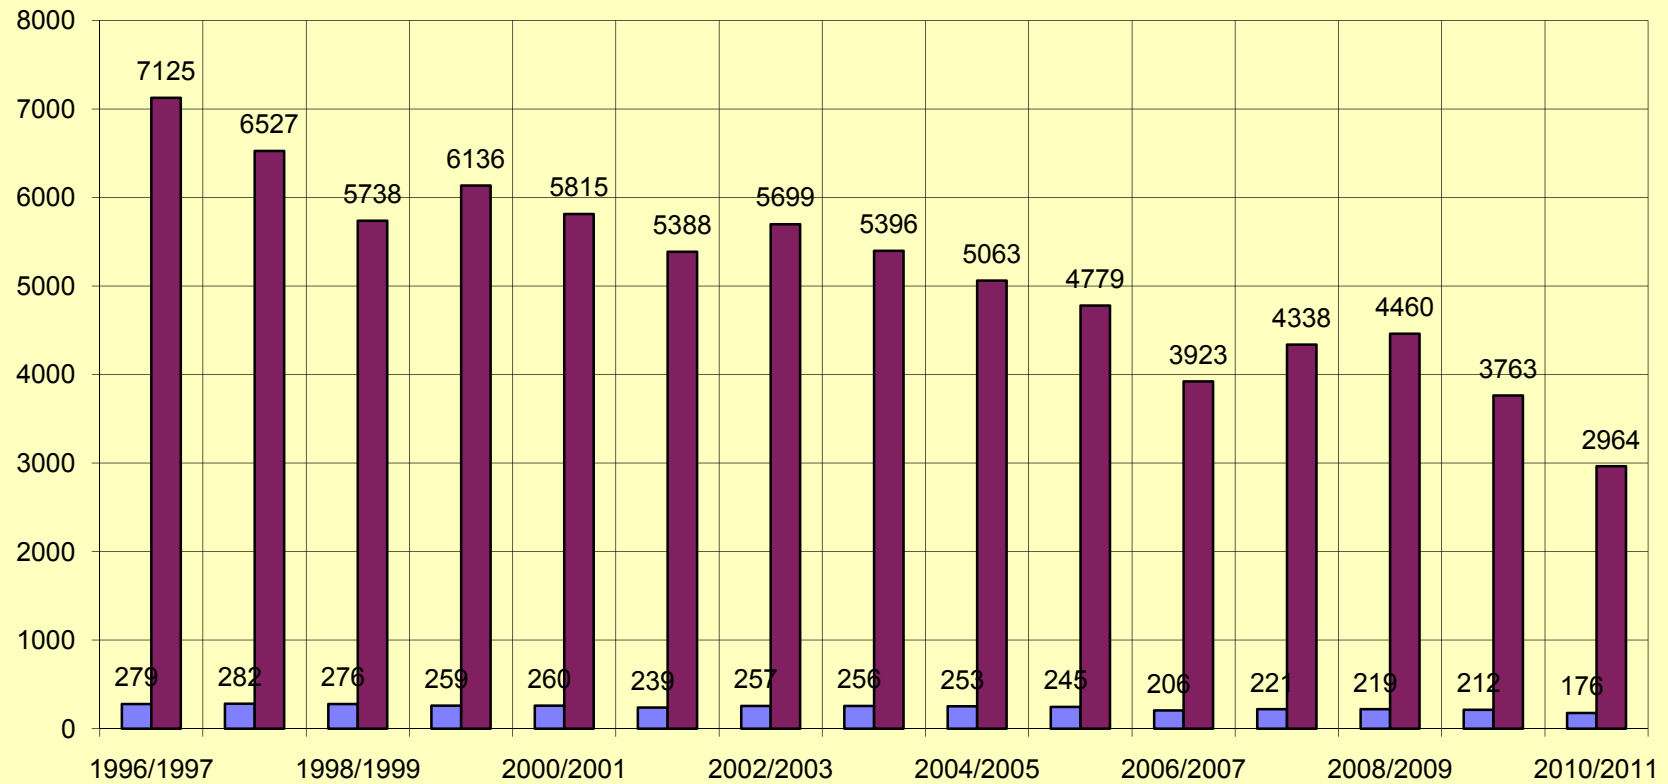

MINI-MEISTERSCHAFTEN BAYERN 2010/2011																			
AUSRICHTER					PARTNER/SPONSOREN					TEILNEHMERINNEN									
BEZIRK	ORTSE.	VEREIN	SCHULE	BANK	SONST.	BANK	VEREIN	SCHULE	SONSTIGE	Mä<8	Ju<8	Ges<8	Mä<10	Ju<10	Ges<10	Mä11+	Ju11+	Ges11+	TN
OBW	18	17	0	0	1	0	0	1	4	8	22	30	16	69	85	20	82	102	217
OBO	21	20	1	0	0	6	0	2	3	25	43	68	32	66	98	16	70	86	252
NDB	16	15	1	0	0	2	1	2	1	25	30	55	26	60	86	9	89	98	239
SCH	25	25	0	0	0	9	0	0	5	41	82	123	38	108	146	24	73	97	366
OPF	21	19	2	0	0	6	2	4	4	50	71	121	60	131	191	39	123	162	474
OFR	26	25	1	0	0	8	1	3	7	41	78	119	63	155	218	19	63	82	419
MFR	17	16	0	0	1	5	0	1	3	25	42	67	27	82	109	12	64	76	252
UFR	32	29	3	4	0	14	1	4	10	27	96	123	92	215	307	94	221	315	745
GES	176	166	8	4	2	50	5	17	37	242	464	706	354	886	1240	233	785	1018	2964
	100,00%	94,32%	4,55%	2,27%	1,14%	28,41%	2,84%	9,66%	21,02%	34,28%	65,72%	100,00%	28,55%	71,45%	100,00%	22,89%	77,11%	100,00%	
												23,82%			41,84%			34,35%	100,00%
1. MAL	NEIN	JA	K.A.	SUM		LOS	NEIN	JA	K.A.	SUM		VORJAHRE							
OBW	15	2	1	18		OBW	15	1	2	18		JAHR	ENTSCH.	TN					
OBO	18	2	1	21		OBO	16	1	4	21		1996/1997	279	7125					
NDB	14	1	1	16		NDB	13	1	2	16		1997/1998	282	6527					
SCH	23	2	0	25		SCH	19	5	1	25		1998/1999	276	5738					
OPF	20	0	1	21		OPF	14	5	2	21		1999/2000	259	6136					
OFR	22	2	2	26		OFR	17	4	5	26		2000/2001	260	5815					
MFR	13	3	1	17		MFR	12	2	3	17		2001/2002	239	5388					
UFR	31	0	1	32		UFR	22	8	2	32		2002/2003	257	5699					
SUMME	156	12	8	176		SUMME	128	27	21	176		2003/2004	256	5396					
												2004/2005	253	5063					
												2005/2006	245	4779					
												2006/2007	206	3923					
												2007/2008	221	4338					
												2008/2009	219	4460					
												2009/2010	212	3763					
												2010/2011	176	2964					

Mini-Meisterschaft Bayern