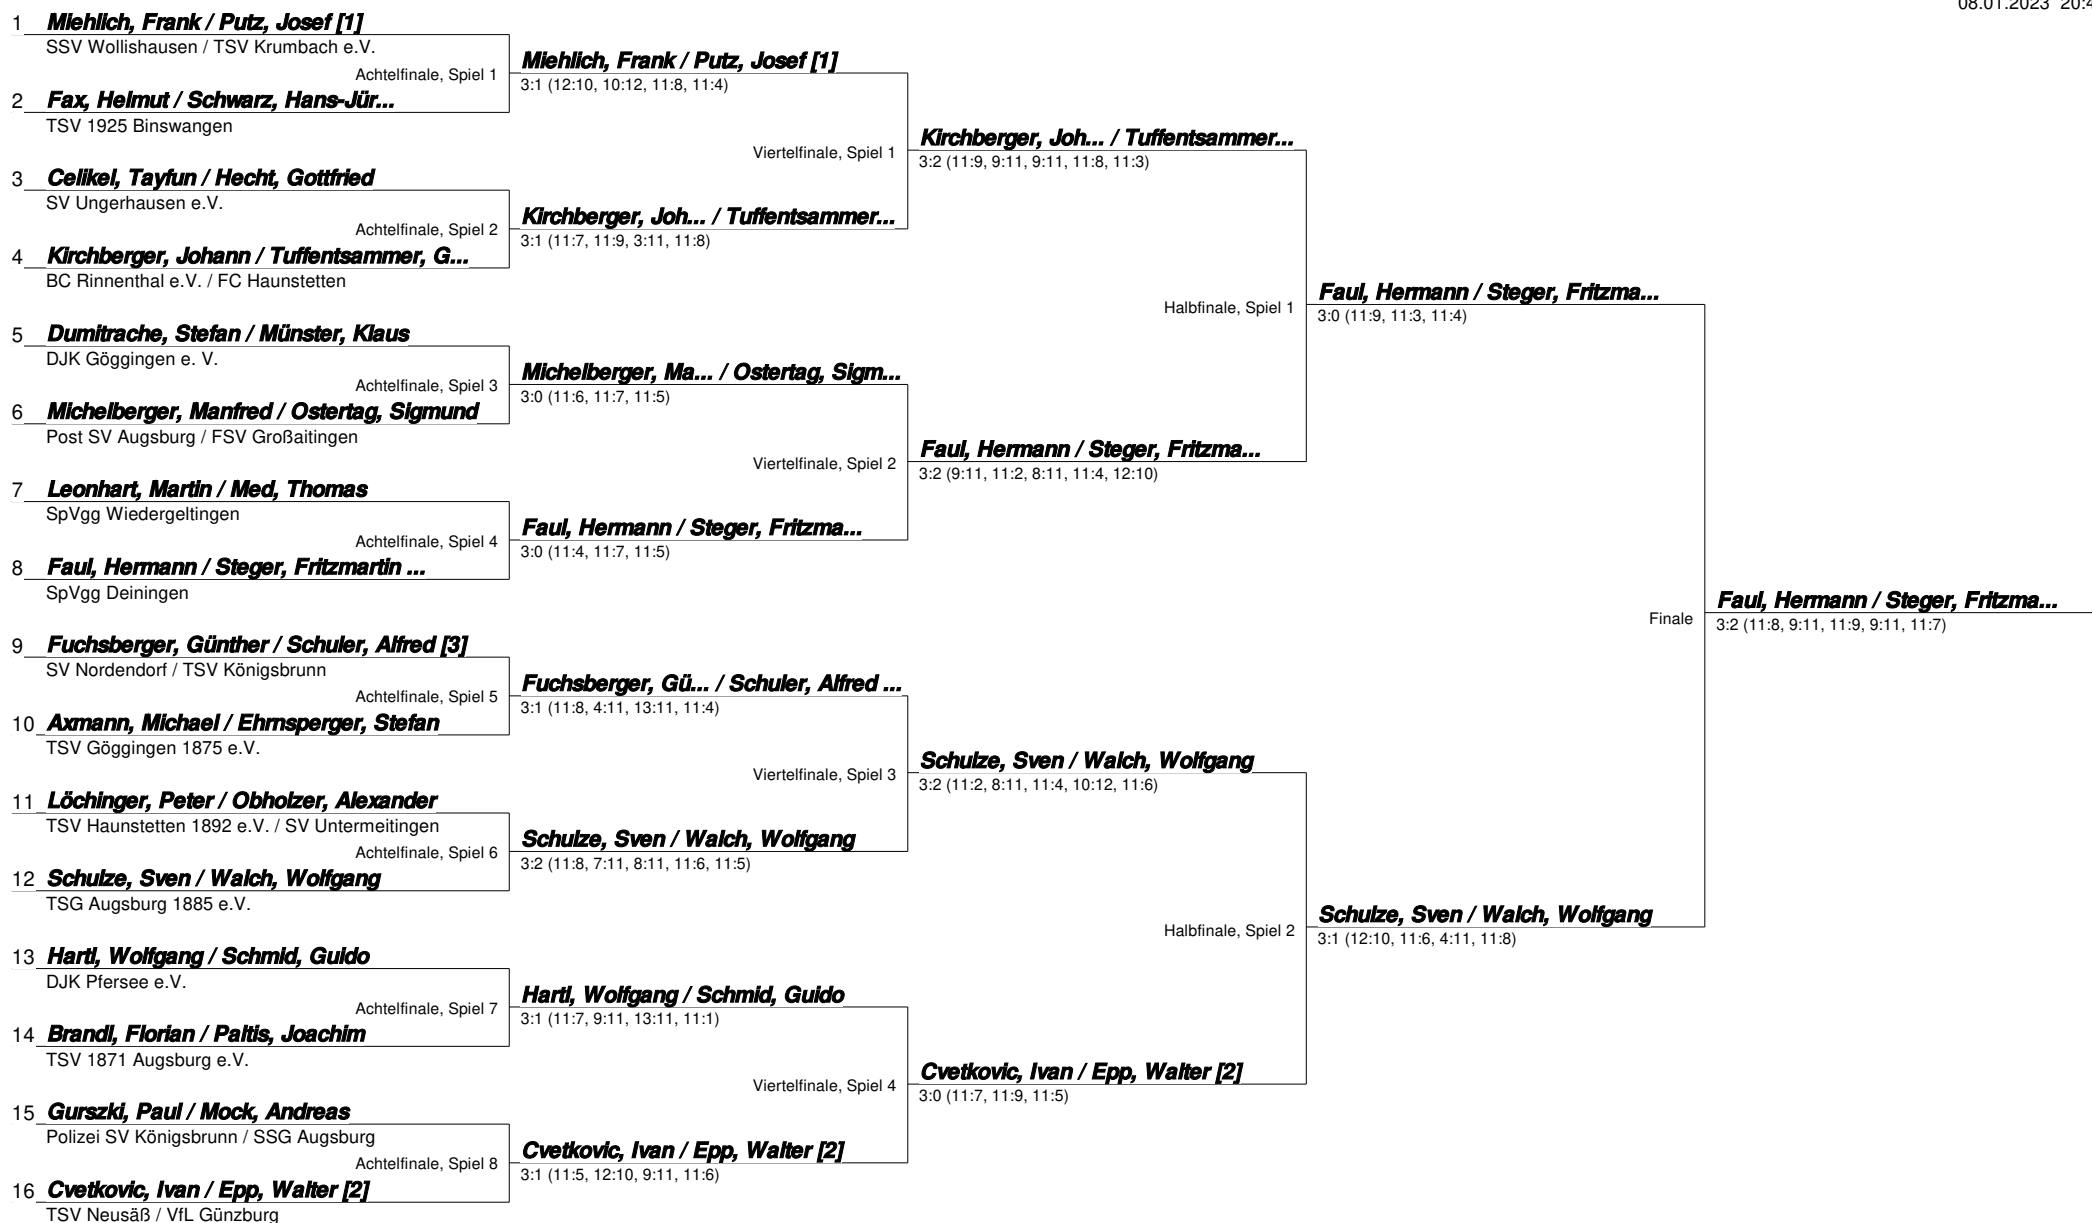

Bezirkseinzelleistungen Schwaben-Süd/Nord Senioren 2022/23

Senioren 40 E / AK 40-64 Doppel

08.01.2023 20:48