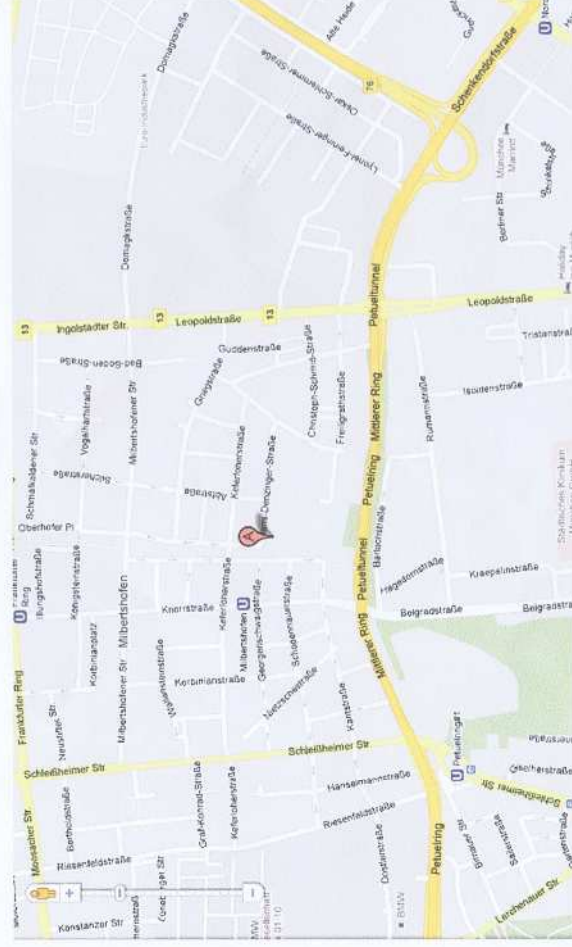

TSV München-Milbertshofen e. V. Hans-Denzinger-Str. 2 80807 München

Bayerischer Verbandsentscheid 2011 der Tischtennis mini-Meisterschaften am 07. Mai 2011 in der Gebrüder Apfelbeck-Halle des TSV Milbertshofen

Quelle: Google Maps

Anfahrt:

Von Süden: A9: Salzburg-München: Ausfahrt München rechts in den Mittleren-Ring einfahren, Richtung Olympiastadion. Nach ca 10 km zuerst Richard-Strauß-Tunnel, dann immer noch auf den Ring bleibend. Im 2. Tunnel (Petuel-Tunnel) ganz rechts fahrend, Ausfahrt Milbertshofen, an der Ampel rechts in die Knorrstraße einbiegen und an der nächsten Ampel (4. Straße) rechts einbiegen, dann 2. Straße rechts einbiegen. Nach ca 50 m Turnhalle, in den Parkplatz einfahren. 2. Parkplatz 50 m rechts neben Fußballplatz oder auf Straße parken.

Von Norden: A9: München-München: 1. Ausfahrt München-Schwabing, rechts in den Petuel-Tunnel einfahren, 1. Ausfahrt Milbertshofen nehmen wie oben beschrieben.

Von Westen: A8: Augsburg – München: Richtung Olympiastadion, dann gegenüber Olympiastadion, nach Fußgängerbrücke gleich rechts auf die anderen 2 Fahrspuren wechseln (vor dem Petuel-Tunnel), weiter dann, bei der 2. Ampel links in die Knorrstraße einbiegen, dann weiter, wie oben beschrieben zur Halle.