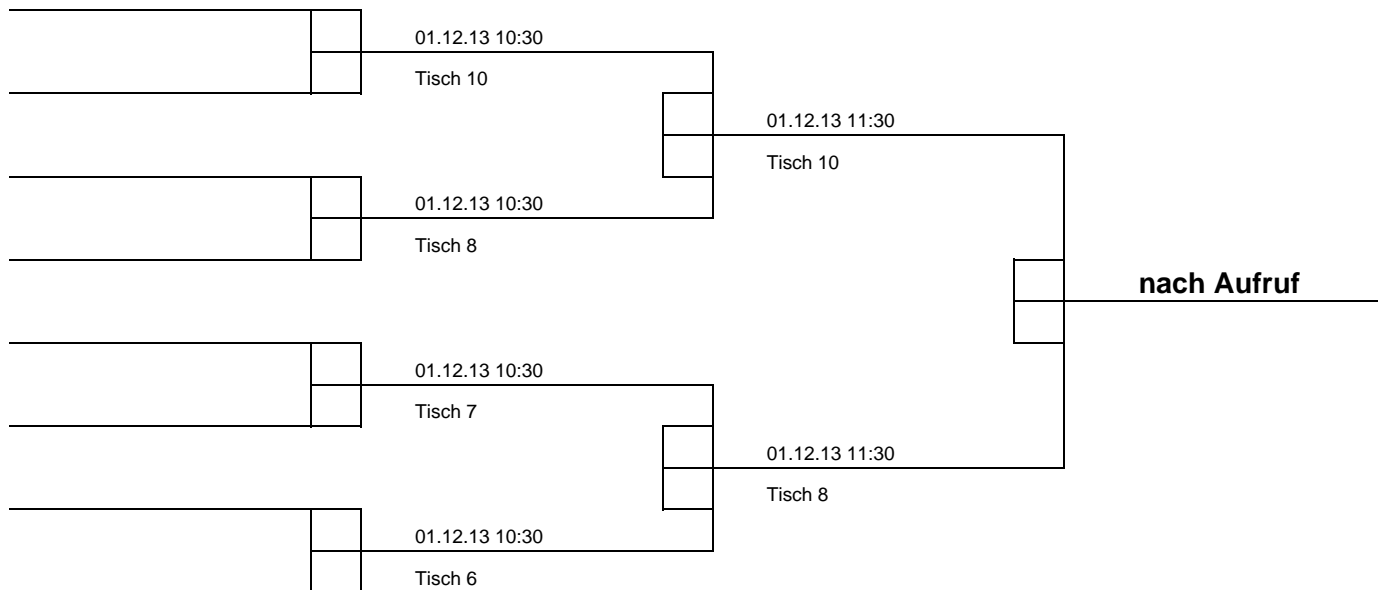

Endrunde - Damen C Einzel