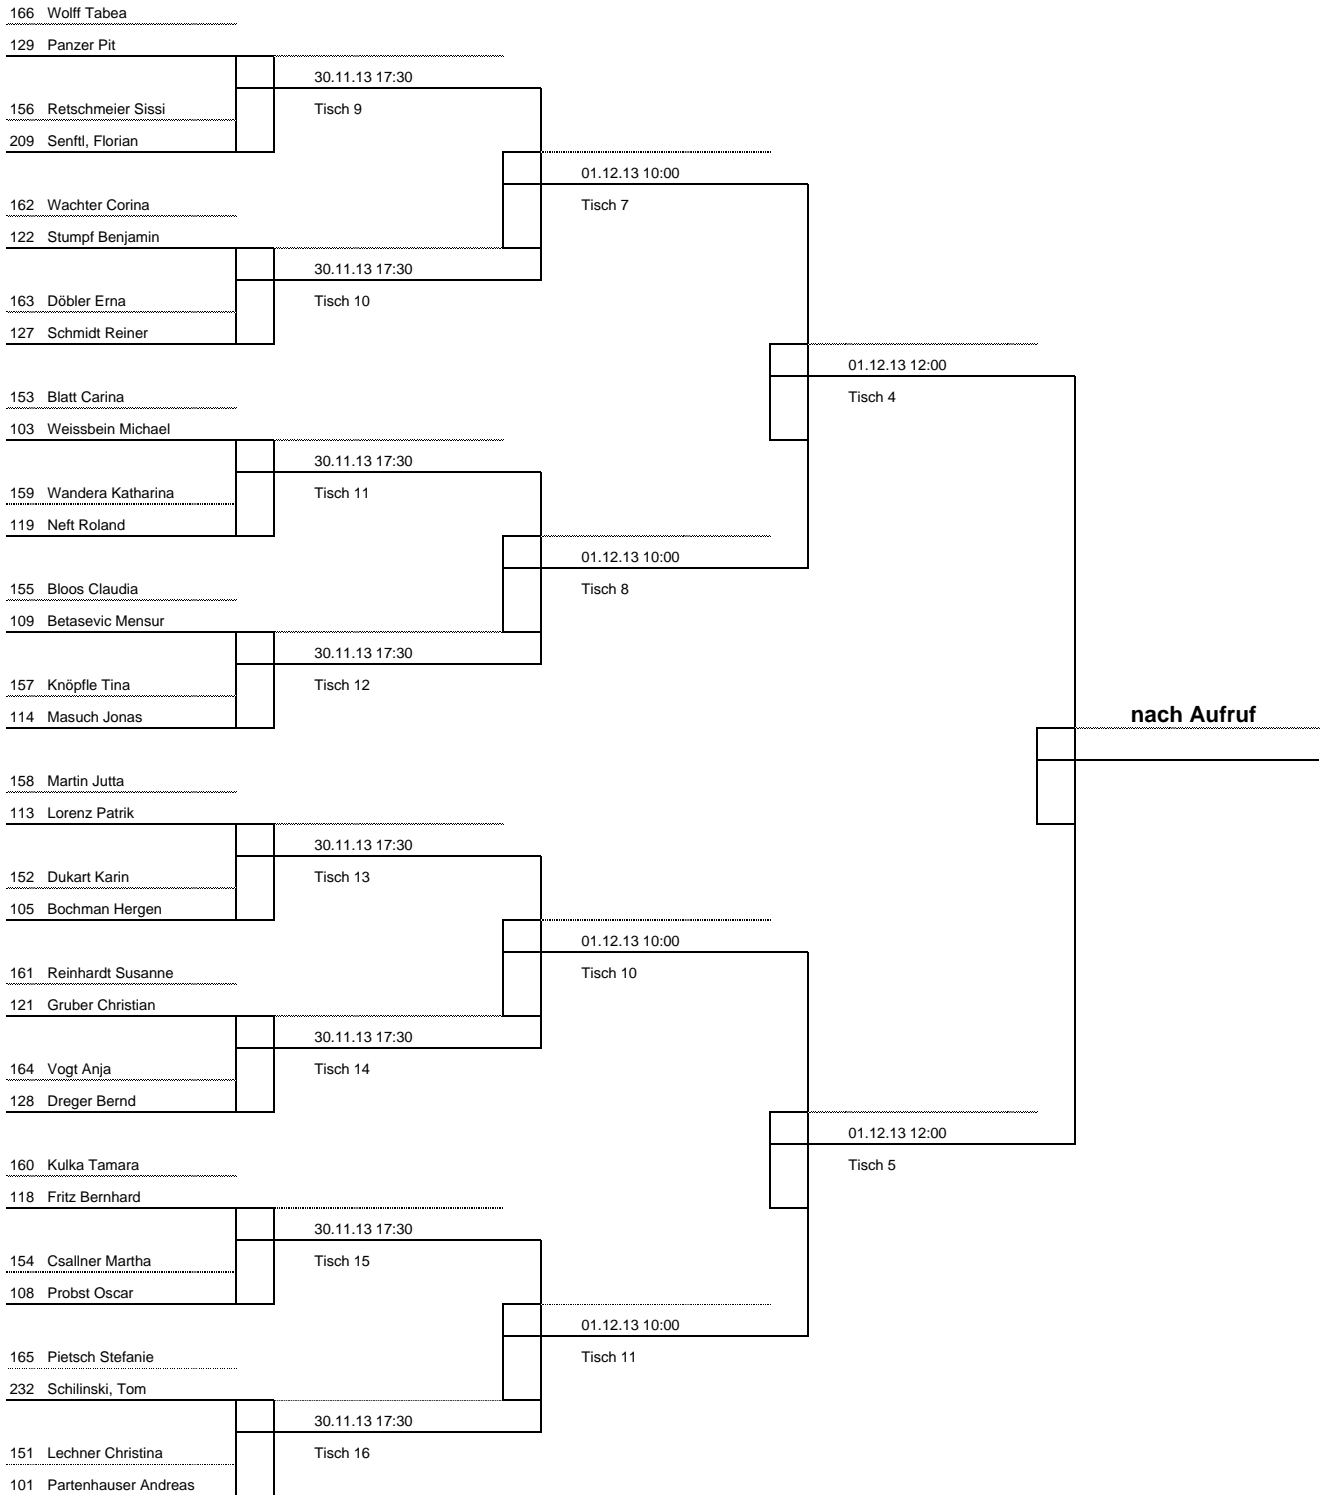

**Zeitplan Vorrunde
Herren C - Einzel**

Vorrunde: Gruppe A

129 Panzer Pit	Ufr	-	115 Raum Alexander	Schw	30.11.13 11:15	Tisch 1
111 Götschel Kai	Ndb	-	121 Gruber Christian	Ofr	30.11.13 11:15	Tisch 2
129 Panzer Pit	Ufr	-	121 Gruber Christian	Ofr	30.11.13 13:10	Tisch 1
111 Götschel Kai	Ndb	-	115 Raum Alexander	Schw	30.11.13 13:10	Tisch 2
129 Panzer Pit	Ufr	-	111 Götschel Kai	Ndb	30.11.13 15:10	Tisch 1
121 Gruber Christian	Ofr	-	115 Raum Alexander	Schw	30.11.13 15:10	Tisch 2

SNr.	Name, Vorname	Bezirk	129	111	121	115	Sätze	Punkte	Platz
129	Panzer Pit	Ufr							
111	Götschel Kai	Ndb							
121	Gruber Christian	Ofr							
115	Raum Alexander	Schw							

Vorrunde: Gruppe B

103 Weissbein Michael	Obb	-	116 Härtl Simon	Schw	30.11.13 11:15	Tisch 3
123 Radeck Dr. Jochen	Ofr	-	112 Moosbühler Michael	Ndb	30.11.13 11:15	Tisch 4
103 Weissbein Michael	Obb	-	112 Moosbühler Michael	Ndb	30.11.13 13:10	Tisch 3
123 Radeck Dr. Jochen	Ofr	-	116 Härtl Simon	Schw	30.11.13 13:10	Tisch 4
103 Weissbein Michael	Obb	-	123 Radeck Dr. Jochen	Ofr	30.11.13 15:10	Tisch 3
112 Moosbühler Michael	Ndb	-	116 Härtl Simon	Schw	30.11.13 15:10	Tisch 4

SNr.	Name, Vorname	Bezirk	103	123	112	116	Sätze	Punkte	Platz
103	Weissbein Michael	Obb							
123	Radeck Dr. Jochen	Ofr							
112	Moosbühler Michael	Ndb							
116	Härtl Simon	Schw							

Vorrunde: Gruppe C

108 Probst Oscar	Ndb	-	124 Werner Benjamin	Ofr	30.11.13 11:15	Tisch 5
106 Blum Sebastian	Obb	-	120 Merk Günter	Opf	30.11.13 11:15	Tisch 6
108 Probst Oscar	Ndb	-	120 Merk Günter	Opf	30.11.13 13:10	Tisch 5
106 Blum Sebastian	Obb	-	124 Werner Benjamin	Ofr	30.11.13 13:10	Tisch 6
108 Probst Oscar	Ndb	-	106 Blum Sebastian	Obb	30.11.13 15:10	Tisch 5
120 Merk Günter	Opf	-	124 Werner Benjamin	Ofr	30.11.13 15:10	Tisch 6

SNr.	Name, Vorname	Bezirk	108	106	120	124	Sätze	Punkte	Platz
108	Probst Oscar	Ndb							
106	Blum Sebastian	Obb							
120	Merk Günter	Opf							
124	Werner Benjamin	Ofr							

Vorrunde: Gruppe D

113 Lorenz Patrik	Schw	-	105 Bochman Hergen	Obb	30.11.13 11:15	Tisch 7
110 Bauer Philipp	Ndb	-	132 Derksen Oleg	Ufr	30.11.13 11:15	Tisch 8
113 Lorenz Patrik	Schw	-	132 Derksen Oleg	Ufr	30.11.13 13:10	Tisch 7
110 Bauer Philipp	Ndb	-	105 Bochman Hergen	Obb	30.11.13 13:10	Tisch 8
113 Lorenz Patrik	Schw	-	110 Bauer Philipp	Ndb	30.11.13 15:10	Tisch 7
132 Derksen Oleg	Ufr	-	105 Bochman Hergen	Obb	30.11.13 15:10	Tisch 8

SNr.	Name, Vorname	Bezirk	113	110	132	105	Sätze	Punkte	Platz
113	Lorenz Patrik	Schw							
110	Bauer Philipp	Ndb							
132	Derksen Oleg	Ufr							
105	Bochman Hergen	Obb