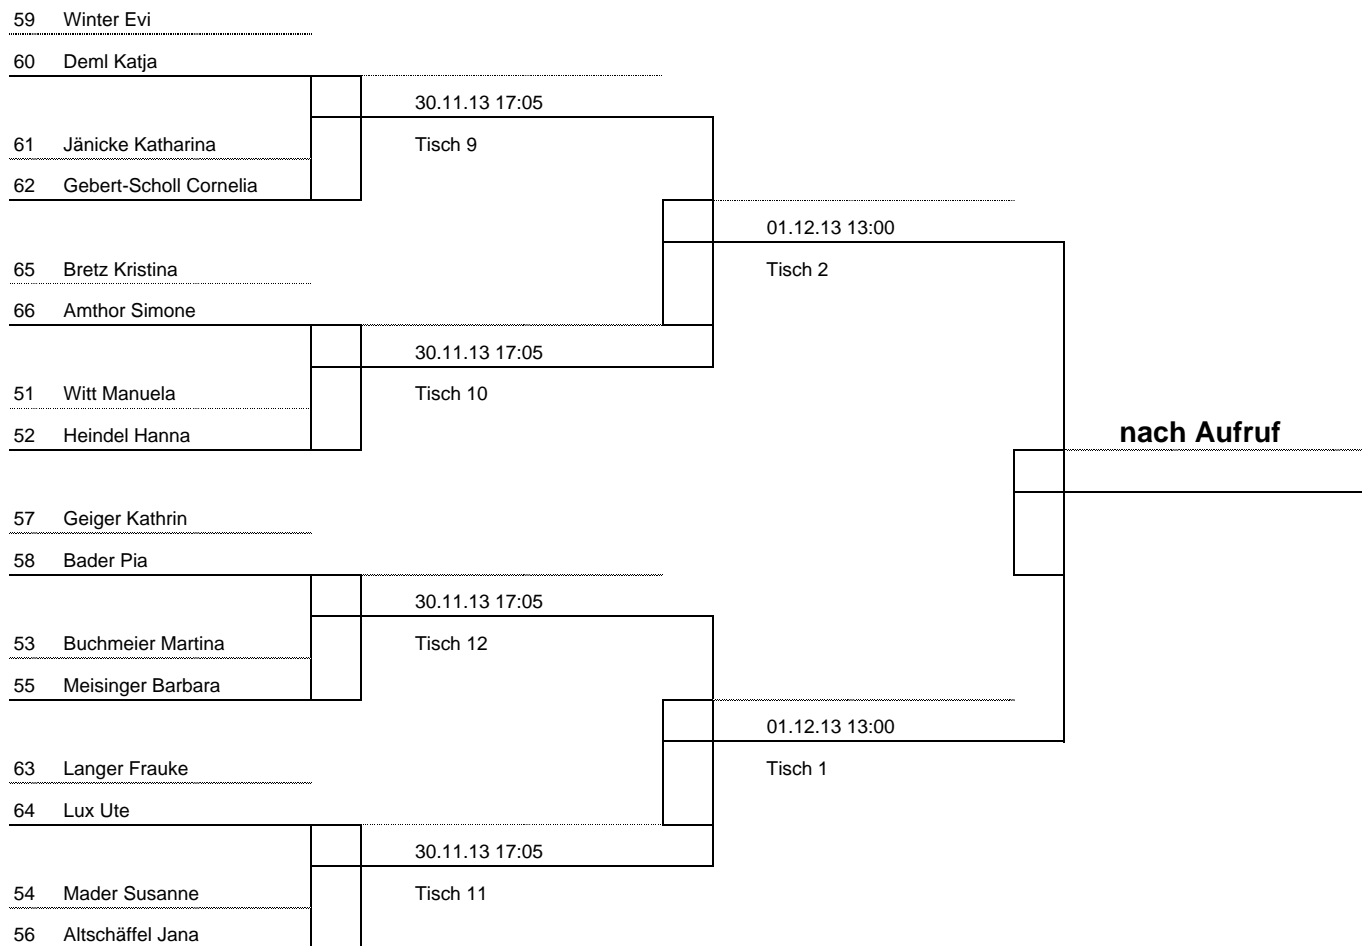

Damen B Doppel