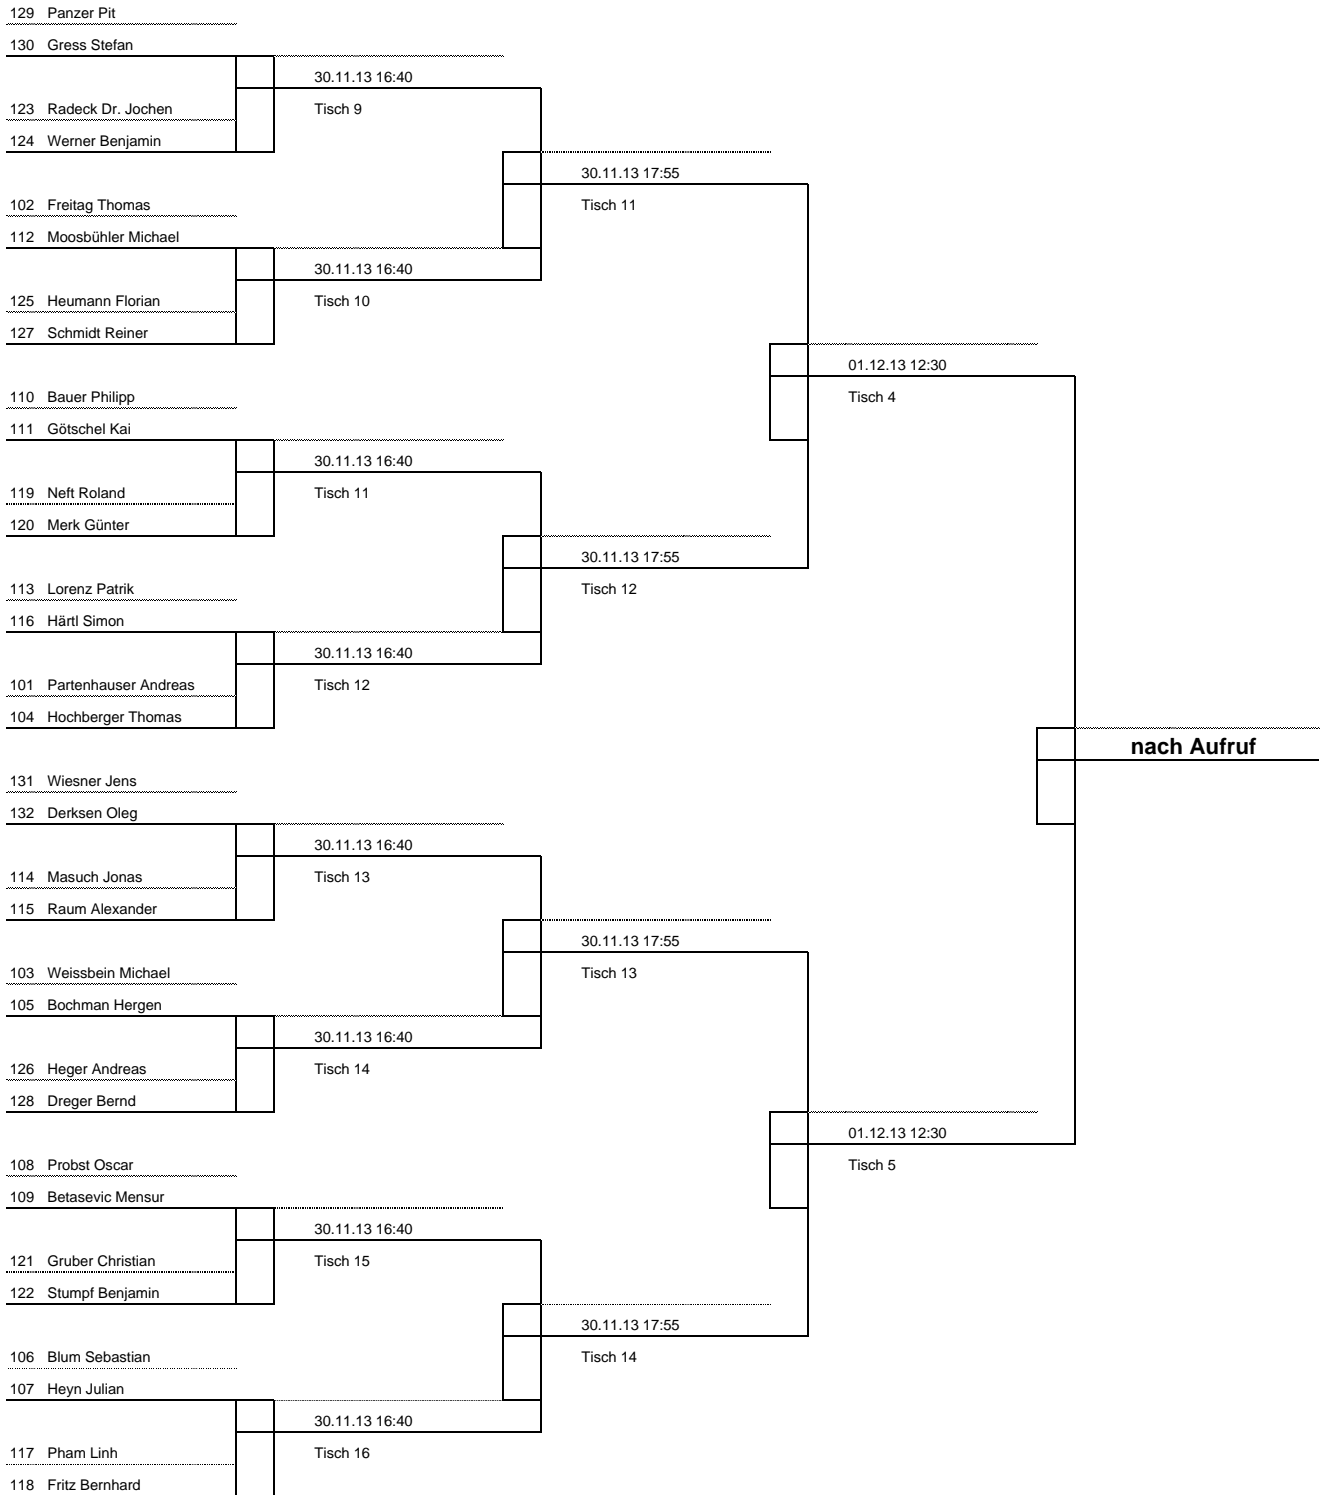

**Zeitplan Vorrunde
Herren D - Einzel**

Vorrunde: Gruppe A

229 Hauck Simon	Ufr	- 206 Hartmann Martin	Obb	30.11.13 11:45	Tisch 1
218 Dengel Jonas	Opf	- 223 Baudler Rüdiger	Ofr	30.11.13 11:45	Tisch 2
229 Hauck Simon	Ufr	- 223 Baudler Rüdiger	Ofr	30.11.13 13:40	Tisch 1
218 Dengel Jonas	Opf	- 206 Hartmann Martin	Obb	30.11.13 13:40	Tisch 2
229 Hauck Simon	Ufr	- 218 Dengel Jonas	Opf	30.11.13 15:40	Tisch 1
223 Baudler Rüdiger	Ofr	- 206 Hartmann Martin	Obb	30.11.13 15:40	Tisch 2

SNr.	Name, Vorname	Bezirk	229	218	223	206	Sätze	Punkte	Platz
229	Hauck Simon	Ufr							
218	Dengel Jonas	Opf							
223	Baudler Rüdiger	Ofr							
206	Hartmann Martin	Obb							

Vorrunde: Gruppe B

220 Killian Thomas	Opf	- 228 Vulcano Samuele	Mfr	30.11.13 11:45	Tisch 3
230 Acker Michael	Ufr	- 203 Braun Daniel	Obb	30.11.13 11:45	Tisch 4
220 Killian Thomas	Opf	- 203 Braun Daniel	Obb	30.11.13 13:40	Tisch 3
230 Acker Michael	Ufr	- 228 Vulcano Samuele	Mfr	30.11.13 13:40	Tisch 4
220 Killian Thomas	Opf	- 230 Acker Michael	Ufr	30.11.13 15:40	Tisch 3
203 Braun Daniel	Obb	- 228 Vulcano Samuele	Mfr	30.11.13 15:40	Tisch 4

SNr.	Name, Vorname	Bezirk	220	230	203	228	Sätze	Punkte	Platz
220	Killian Thomas	Opf							
230	Acker Michael	Ufr							
203	Braun Daniel	Obb							
228	Vulcano Samuele	Mfr							

Vorrunde: Gruppe C

204 Hermann Thomas	Obb	- 232 Schilinski Tom	Ufr	30.11.13 11:45	Tisch 5
211 Glaser Dominik	Ndb	- 217 Stöckl Max	Opf	30.11.13 11:45	Tisch 6
204 Hermann Thomas	Obb	- 217 Stöckl Max	Opf	30.11.13 13:40	Tisch 5
211 Glaser Dominik	Ndb	- 232 Schilinski Tom	Ufr	30.11.13 13:40	Tisch 6
204 Hermann Thomas	Obb	- 211 Glaser Dominik	Ndb	30.11.13 15:40	Tisch 5
217 Stöckl Max	Opf	- 232 Schilinski Tom	Ufr	30.11.13 15:40	Tisch 6

SNr.	Name, Vorname	Bezirk	204	211	217	232	Sätze	Punkte	Platz
204	Hermann Thomas	Obb							
211	Glaser Dominik	Ndb							
217	Stöckl Max	Opf							
232	Schilinski Tom	Ufr							

Vorrunde: Gruppe D

208 Schuller Tobias	Ndb	- 221 Bojer Manuel	Ofr	30.11.13 11:45	Tisch 7
213 Hahn Devid	Schw	- 202 Koller Sebastian	Obb	30.11.13 11:45	Tisch 8
208 Schuller Tobias	Ndb	- 202 Koller Sebastian	Obb	30.11.13 13:40	Tisch 7
213 Hahn Devid	Schw	- 221 Bojer Manuel	Ofr	30.11.13 13:40	Tisch 8
208 Schuller Tobias	Ndb	- 213 Hahn Devid	Schw	30.11.13 15:40	Tisch 8
202 Koller Sebastian	Obb	- 221 Bojer Manuel	Ofr	30.11.13 15:40	Tisch 7

SNr.	Name, Vorname	Bezirk	208	213	202	221	Sätze	Punkte	Platz
208	Schuller Tobias	Ndb							
213	Hahn Devid	Schw							
202	Koller Sebastian	Obb							
221	Bojer Manuel	Ofr