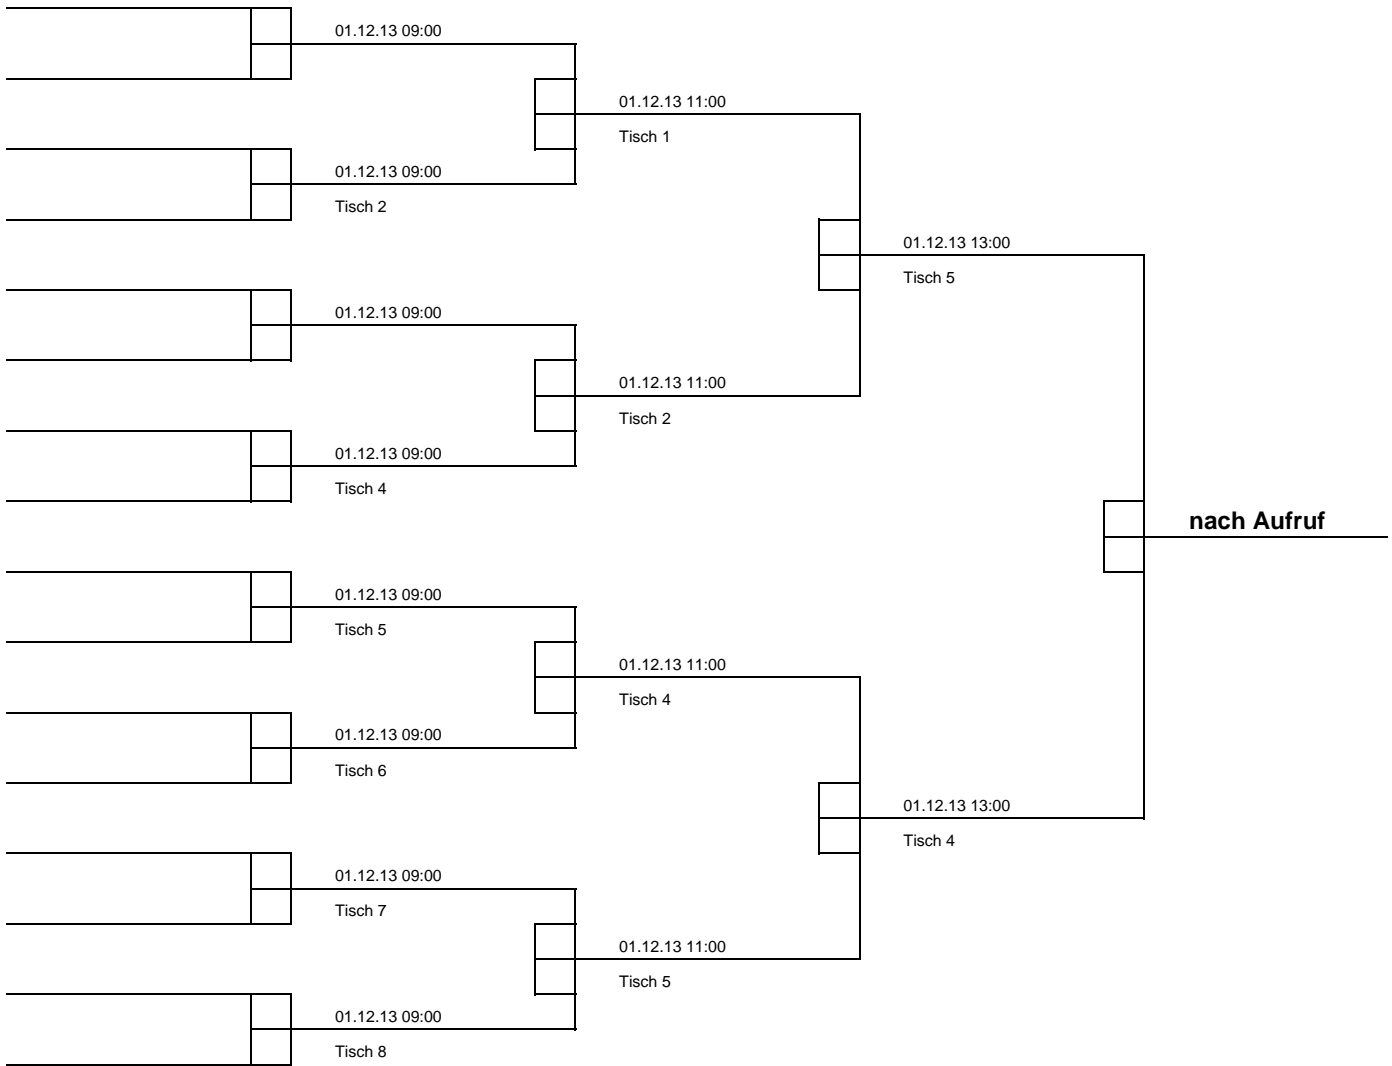

**Zeitplan Vorrunde
Herren B - Einzel**

Vorrunde: Gruppe E

29 Braun Peter	Ufr	-	19 Schnabl Matthias	Opf	30.11.13 10:45	Tisch 9
6 Hieronymus Claus	Obb	-	24 Höhn Udo	Mfr	30.11.13 10:45	Tisch 10
29 Braun Peter	Ufr	-	24 Höhn Udo	Mfr	30.11.13 12:40	Tisch 9
6 Hieronymus Claus	Obb	-	19 Schnabl Matthias	Opf	30.11.13 12:40	Tisch 10
29 Braun Peter	Ufr	-	6 Hieronymus Claus	Obb	30.11.13 14:40	Tisch 9
24 Höhn Udo	Mfr	-	19 Schnabl Matthias	Opf	30.11.13 14:40	Tisch 10

SNr.	Name, Vorname	Bezirk	29	6	24	19	Sätze	Punkte	Platz
29	Braun Peter	Ufr							
6	Hieronymus Claus	Obb							
24	Höhn Udo	Mfr							
19	Schnabl Matthias	Opf							

Vorrunde: Gruppe F

27 Glaas Daniel	Mfr	-	3 Wolf Jürgen	Obb	30.11.13 10:45	Tisch 11
10 Schiffler Michael	Ndb	-	23 Heger Fabian	Ofr	30.11.13 10:45	Tisch 12
27 Glaas Daniel	Mfr	-	23 Heger Fabian	Ofr	30.11.13 12:40	Tisch 11
10 Schiffler Michael	Ndb	-	3 Wolf Jürgen	Obb	30.11.13 12:40	Tisch 12
27 Glaas Daniel	Mfr	-	10 Schiffler Michael	Ndb	30.11.13 14:40	Tisch 11
23 Heger Fabian	Ofr	-	3 Wolf Jürgen	Obb	30.11.13 14:40	Tisch 12

SNr.	Name, Vorname	Bezirk	27	10	23	3	Sätze	Punkte	Platz
27	Glaas Daniel	Mfr							
10	Schiffler Michael	Ndb							
23	Heger Fabian	Ofr							
3	Wolf Jürgen	Obb							

Vorrunde: Gruppe G

30 Keul Frank	Ufr	-	16 Jung Dong Gon	Opf	30.11.13 10:45	Tisch 13
14 Klotz Simon	Schw	-	5 Gungl Maximilian	Obb	30.11.13 10:45	Tisch 14
30 Keul Frank	Ufr	-	5 Gungl Maximilian	Obb	30.11.13 12:40	Tisch 13
14 Klotz Simon	Schw	-	16 Jung Dong Gon	Opf	30.11.13 12:40	Tisch 14
30 Keul Frank	Ufr	-	14 Klotz Simon	Schw	30.11.13 14:40	Tisch 13
5 Gungl Maximilian	Obb	-	16 Jung Dong Gon	Opf	30.11.13 14:40	Tisch 14

SNr.	Name, Vorname	Bezirk	30	14	5	16	Sätze	Punkte	Platz
30	Keul Frank	Ufr							
14	Klotz Simon	Schw							
5	Gungl Maximilian	Obb							
16	Jung Dong Gon	Opf							

Vorrunde: Gruppe H

26 Därr Markus	Mfr	-	4 Le Song An	Obb	30.11.13 10:45	Tisch 15
15 Heinz Werner	Schw	-	20 Funk Gabriel	Ofr	30.11.13 10:45	Tisch 16
26 Därr Markus	Mfr	-	20 Funk Gabriel	Ofr	30.11.13 12:40	Tisch 15
15 Heinz Werner	Schw	-	4 Le Song An	Obb	30.11.13 12:40	Tisch 16
26 Därr Markus	Mfr	-	15 Heinz Werner	Schw	30.11.13 14:40	Tisch 15
20 Funk Gabriel	Ofr	-	4 Le Song An	Obb	30.11.13 14:40	Tisch 16

SNr.	Name, Vorname	Bezirk	26	15	20	4	Sätze	Punkte	Platz
26	Därr Markus	Mfr							
15	Heinz Werner	Schw							
20	Funk Gabriel	Ofr							
4	Le Song An	Obb							

Herren B - Einzel