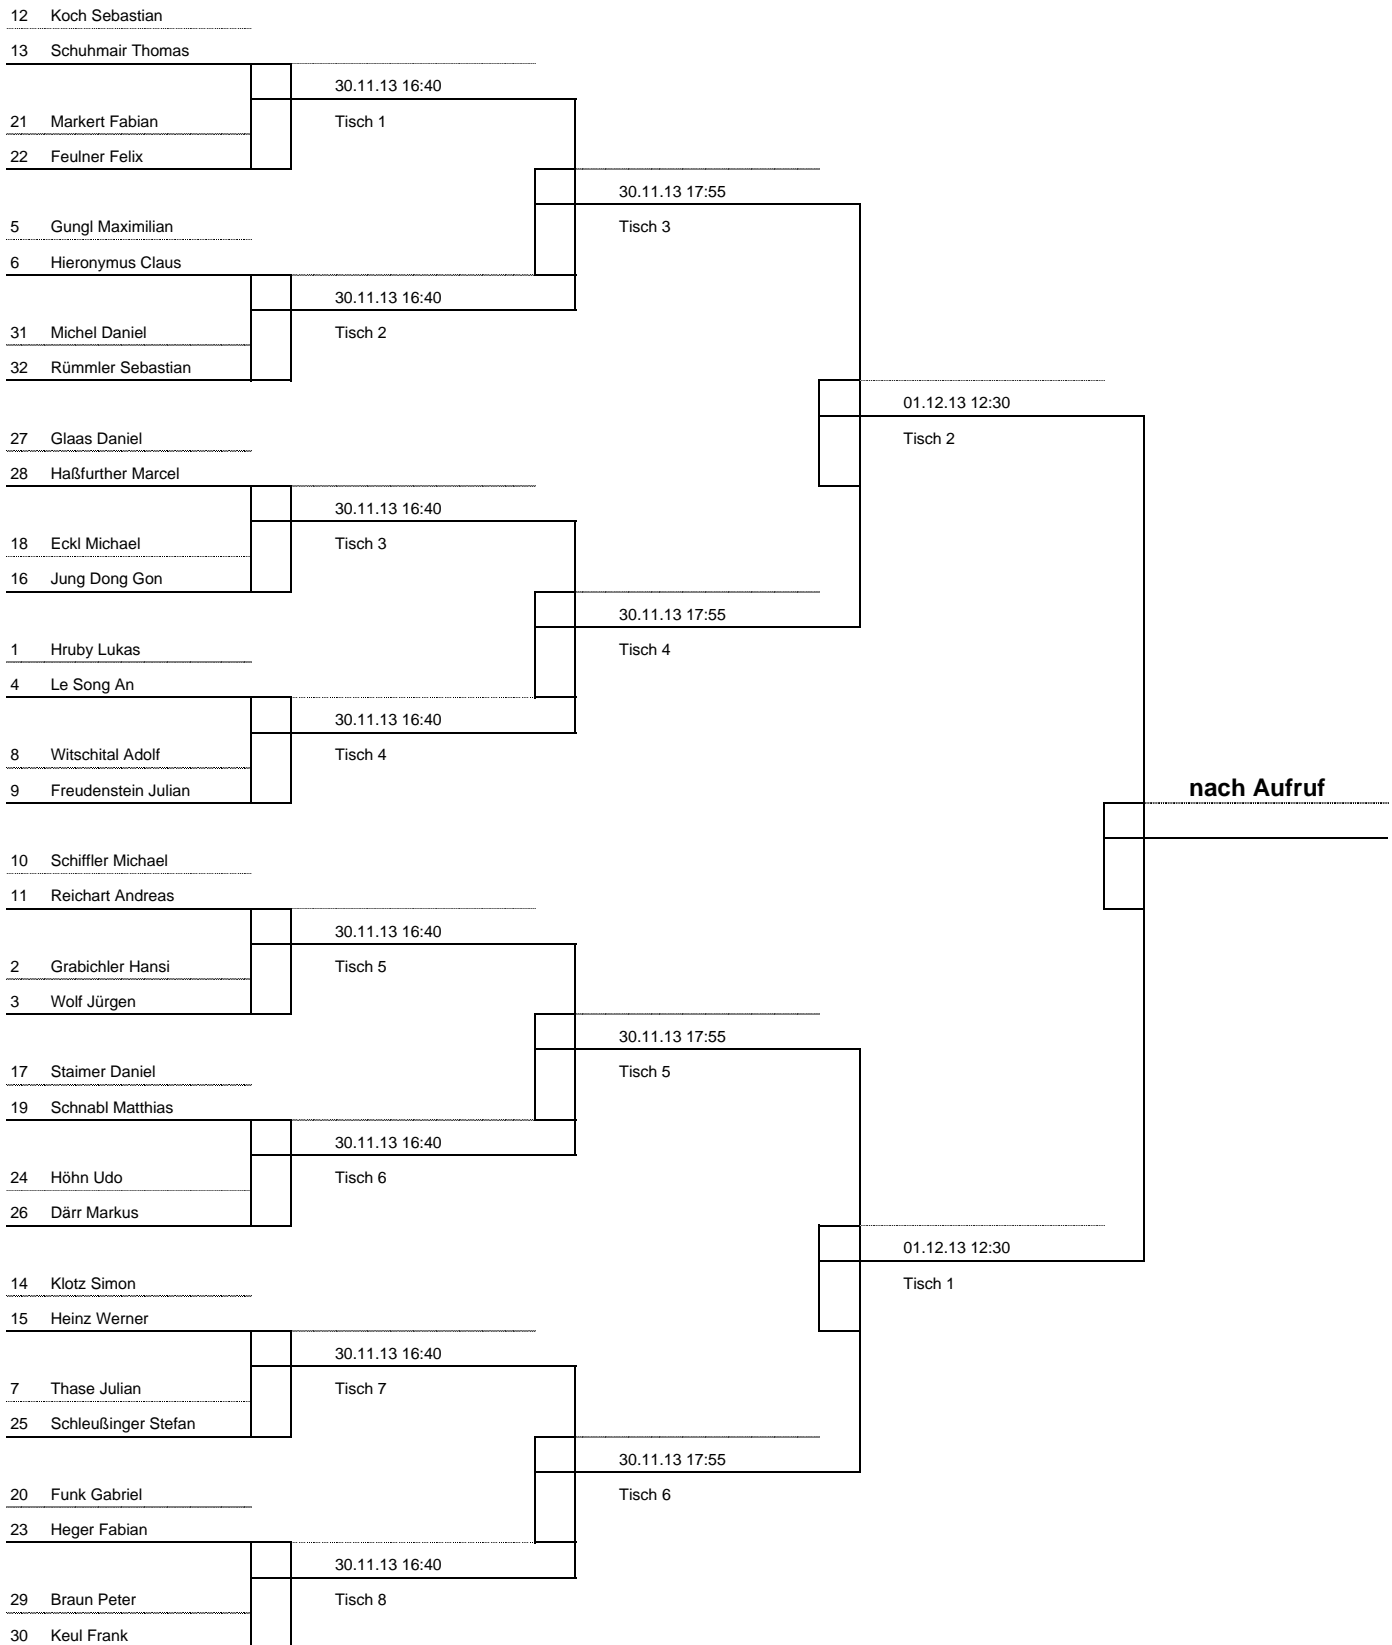

Herren B - Doppel

**Zeitplan Vorrunde
Damen C - Einzel**

Vorrunde: Gruppe A

157 Knöpfle Tina	Schw	-	156 Retschmeier Sissi	Ndb	30.11.13 12:15	Tisch 1
166 Wolff Tabea	Ufr	-	153 Blatt Carina	Obb	30.11.13 12:15	Tisch 2
157 Knöpfle Tina	Schw	-	153 Blatt Carina	Obb	30.11.13 14:10	Tisch 2
166 Wolff Tabea	Ufr	-	156 Retschmeier Sissi	Ndb	30.11.13 14:10	Tisch 1
157 Knöpfle Tina	Schw	-	166 Wolff Tabea	Ufr	30.11.13 16:10	Tisch 1
153 Blatt Carina	Obb	-	156 Retschmeier Sissi	Ndb	30.11.13 16:10	Tisch 2

SNr.	Name, Vorname	Bezirk	157	166	153	156	Sätze	Punkte	Platz
157	Knöpfle Tina	Schw							
166	Wolff Tabea	Ufr							
153	Blatt Carina	Obb							
156	Retschmeier Sissi	Ndb							

Vorrunde: Gruppe B

151 Lechner Christina	Obb	-	154 Csallner Martha	Ndb	30.11.13 12:15	Tisch 3
162 Wachter Corina	Ofr	-	163 Döbler Erna	Mfr	30.11.13 12:15	Tisch 4
151 Lechner Christina	Obb	-	163 Döbler Erna	Mfr	30.11.13 14:10	Tisch 3
162 Wachter Corina	Ofr	-	154 Csallner Martha	Ndb	30.11.13 14:10	Tisch 4
151 Lechner Christina	Obb	-	162 Wachter Corina	Ofr	30.11.13 16:10	Tisch 3
163 Döbler Erna	Mfr	-	154 Csallner Martha	Ndb	30.11.13 16:10	Tisch 4

SNr.	Name, Vorname	Bezirk	151	162	163	154	Sätze	Punkte	Platz
151	Lechner Christina	Obb							
162	Wachter Corina	Ofr							
163	Döbler Erna	Mfr							
154	Csallner Martha	Ndb							

Vorrunde: Gruppe C

161 Reinhardt Susanne	Ofr	-	152 Dukart Karin	Obb	30.11.13 12:15	Tisch 5
165 Pietsch Stefanie	Ufr	-	160 Kulka Tamara	Opf	30.11.13 12:15	Tisch 6
161 Reinhardt Susanne	Ofr	-	160 Kulka Tamara	Opf	30.11.13 14:10	Tisch 5
165 Pietsch Stefanie	Ufr	-	152 Dukart Karin	Obb	30.11.13 14:10	Tisch 6
161 Reinhardt Susanne	Ofr	-	165 Pietsch Stefanie	Ufr	30.11.13 16:10	Tisch 6
160 Kulka Tamara	Opf	-	152 Dukart Karin	Obb	30.11.13 16:10	Tisch 5

SNr.	Name, Vorname	Bezirk	161	165	160	152	Sätze	Punkte	Platz
161	Reinhardt Susanne	Ofr							
165	Pietsch Stefanie	Ufr							
160	Kulka Tamara	Opf							
152	Dukart Karin	Obb							

Vorrunde: Gruppe D

158 Martin Jutta	Schw	-	155 Bloos Claudia	Ndb	30.11.13 12:15	Tisch 7
159 Wandera Katharina	Opf	-	164 Vogt Anja	Mfr	30.11.13 12:15	Tisch 8
158 Martin Jutta	Schw	-	164 Vogt Anja	Mfr	30.11.13 14:10	Tisch 8
159 Wandera Katharina	Opf	-	155 Bloos Claudia	Ndb	30.11.13 14:10	Tisch 7
158 Martin Jutta	Schw	-	159 Wandera Katharina	Opf	30.11.13 16:10	Tisch 7
164 Vogt Anja	Mfr	-	155 Bloos Claudia	Ndb	30.11.13 16:10	Tisch 8

SNr.	Name, Vorname	Bezirk	158	159	164	155	Sätze	Punkte	Platz
158	Martin Jutta	Schw							
159	Wandera Katharina	Opf							
164	Vogt Anja	Mfr							
155	Bloos Claudia	Ndb