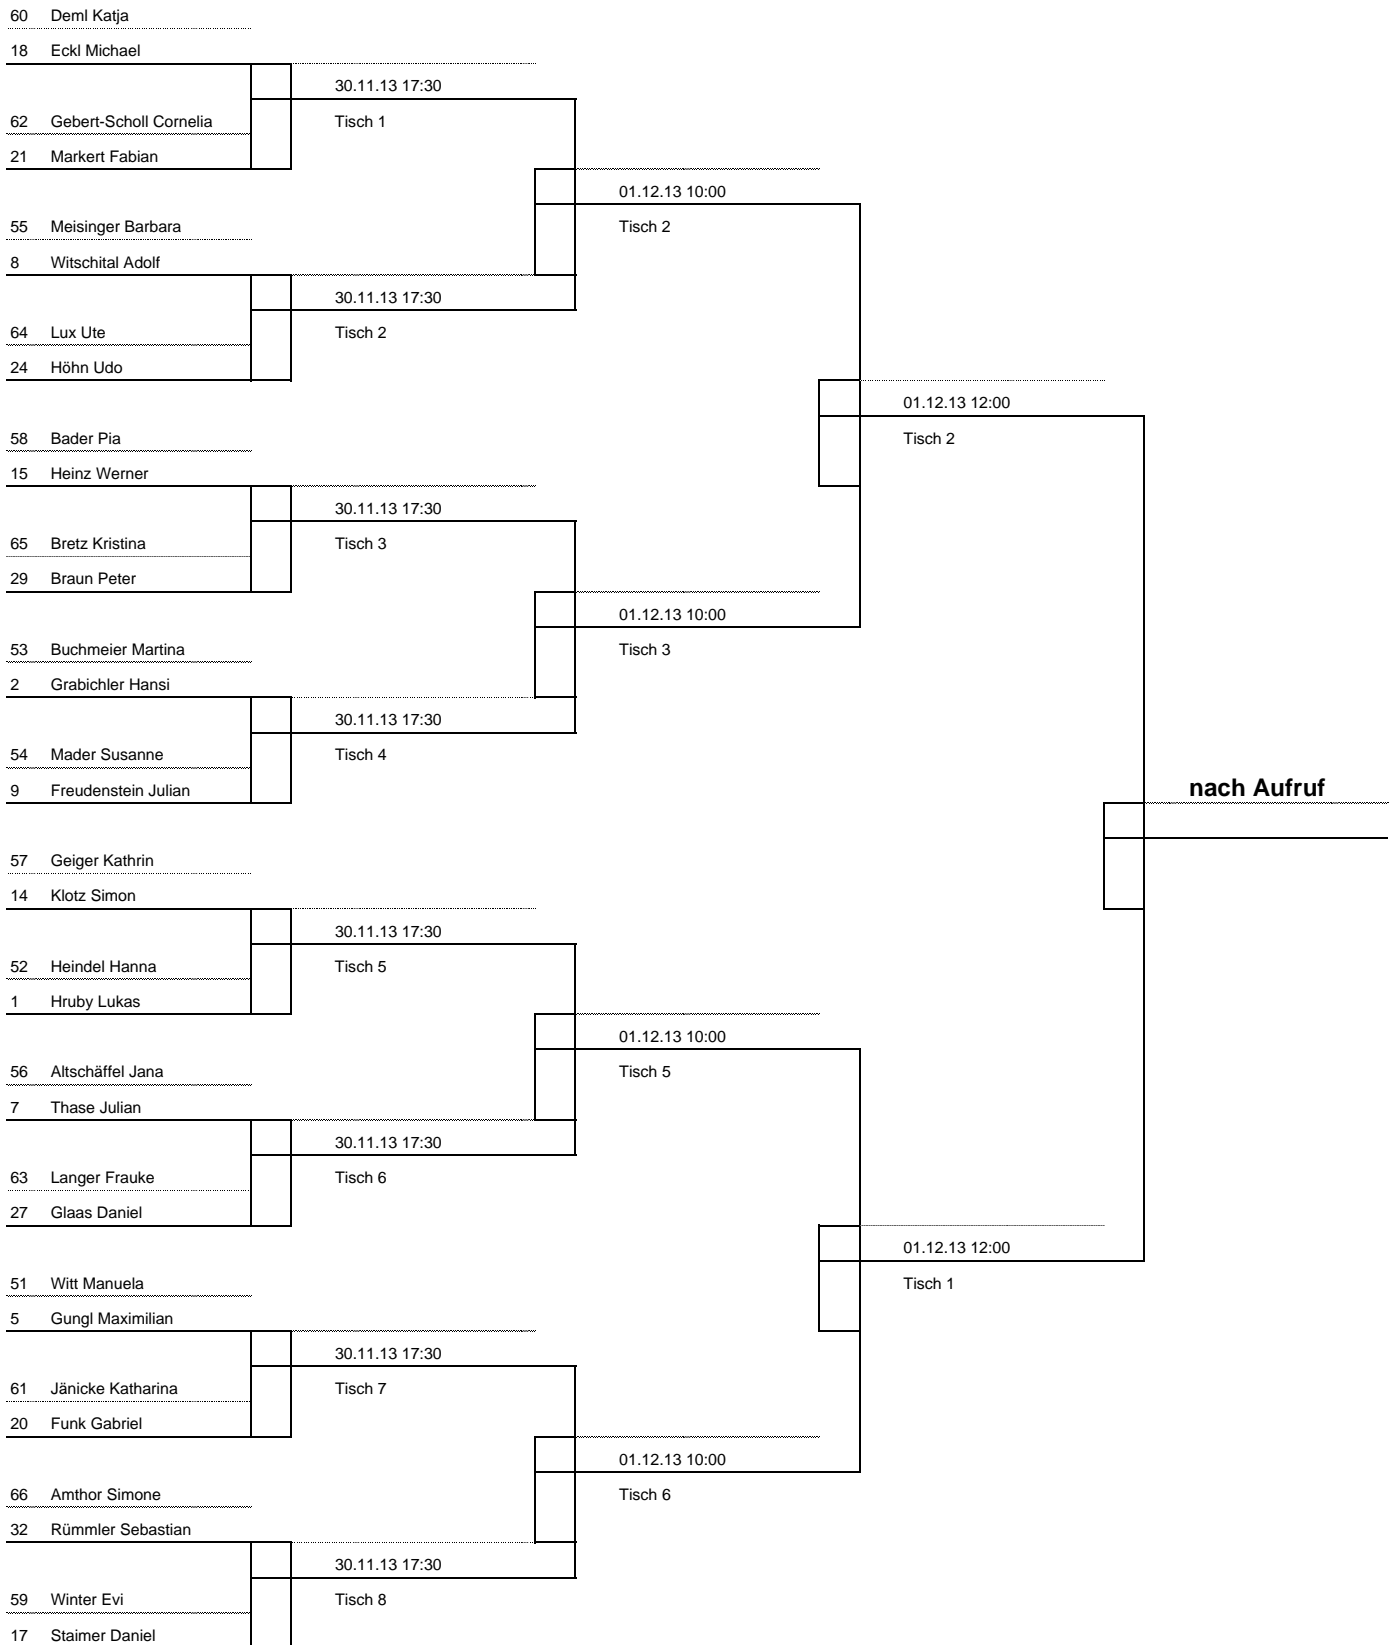

SNr.	Name, Vorname	Bezirk	57	51	61	66	Sätze	Punkte	Platz
57	Geiger Kathrin	Schw							
51	Witt Manuela	Obb							
61	Jänicke Katharina	Ofr							
66	Amthor Simone	Ufr							

Endrunde - Damen B Einzel

Damen B Doppel