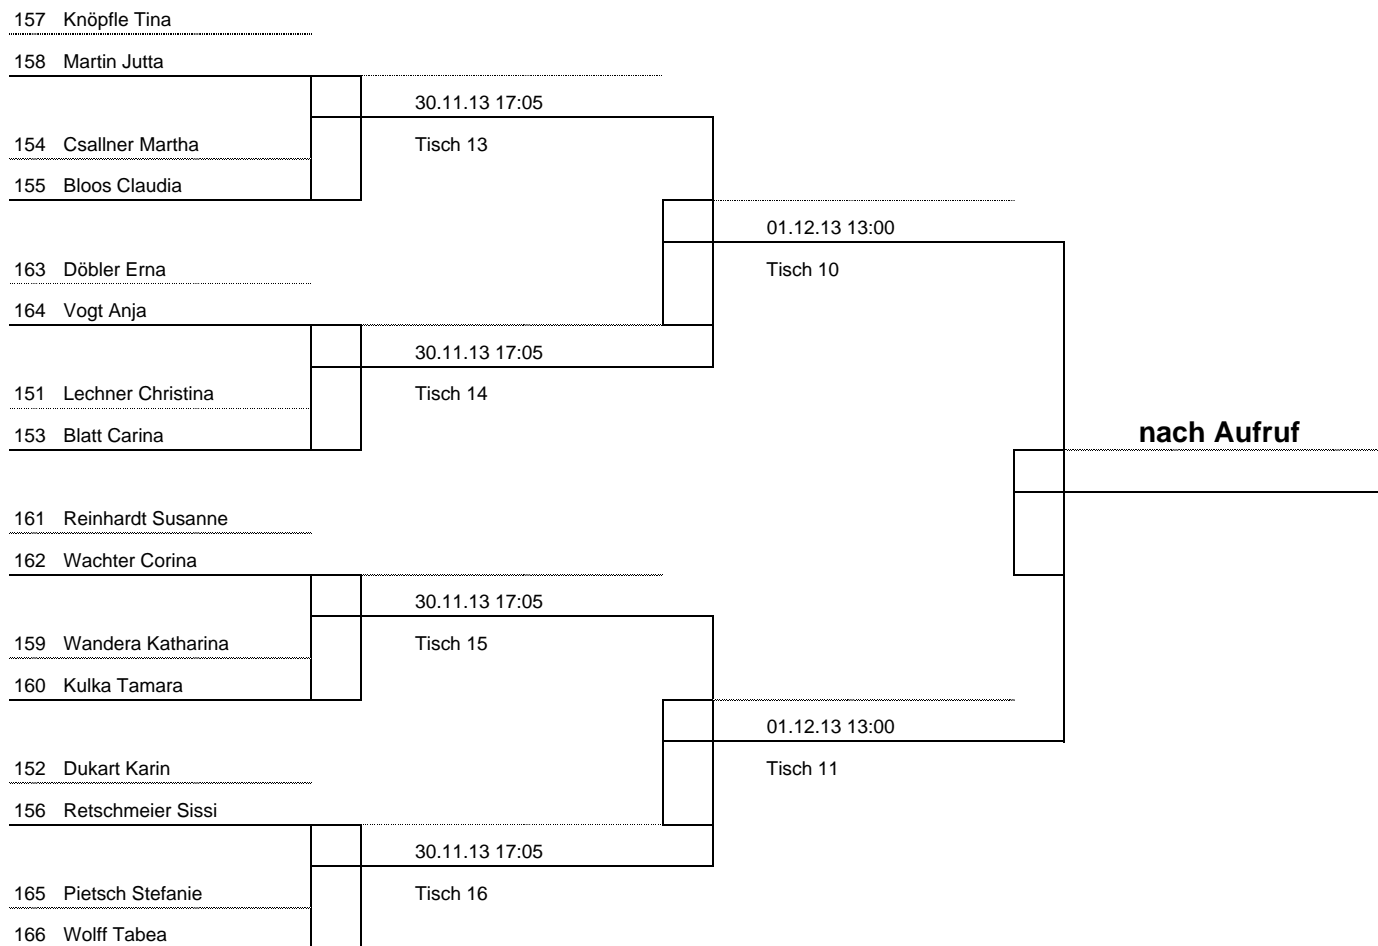

Damen C Doppel