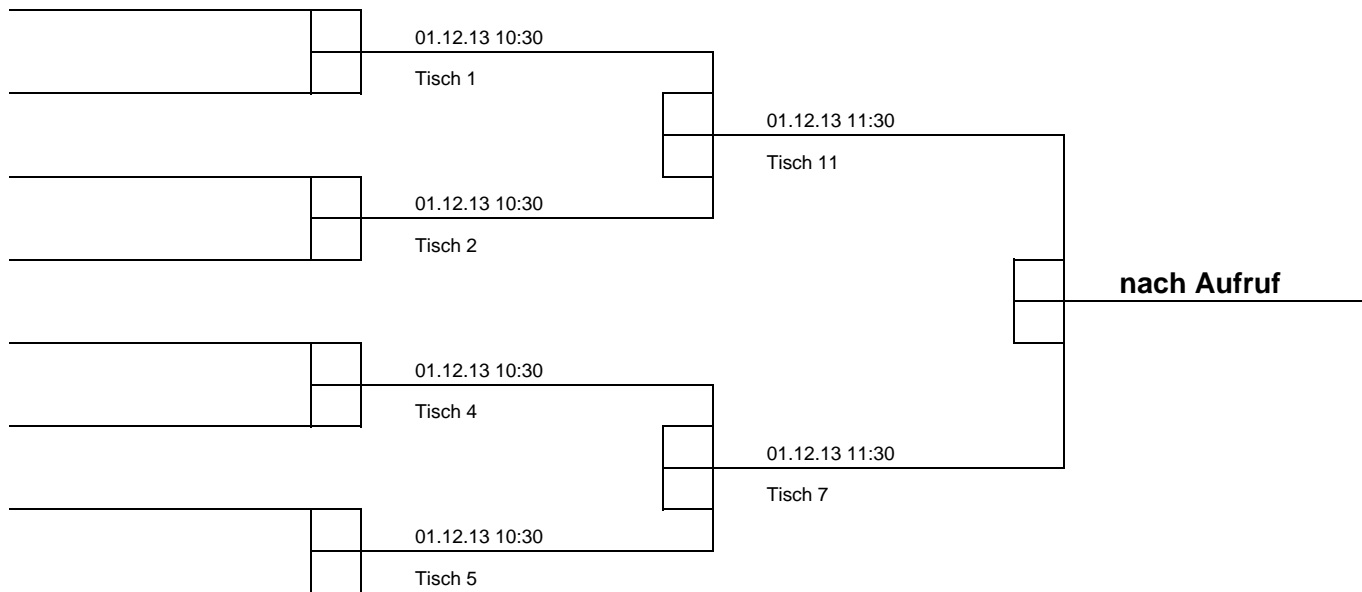

Endrunde - Damen B Einzel