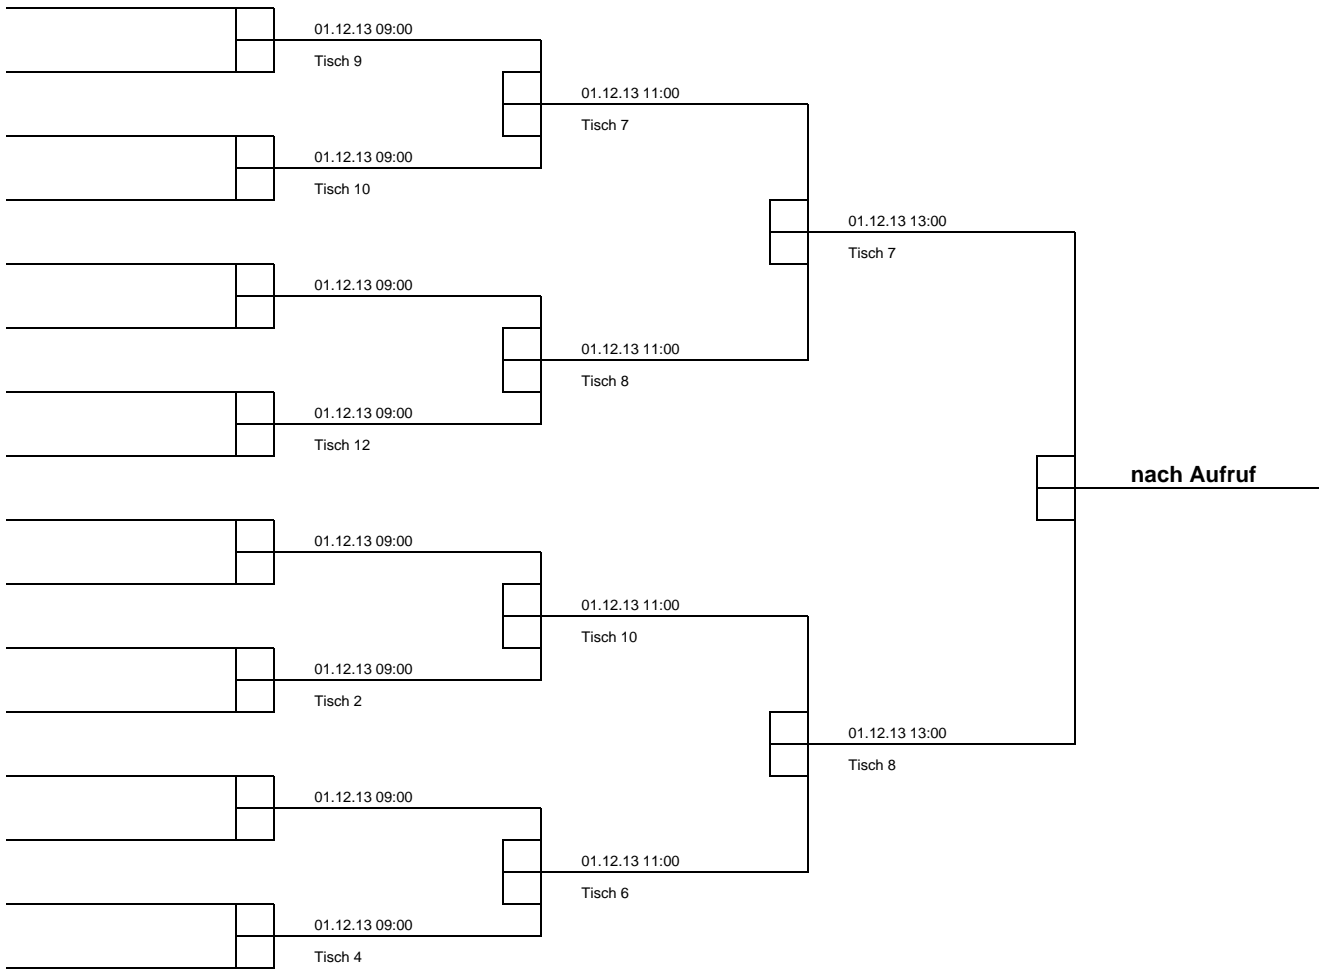

**Zeitplan Vorrunde
Herren C - Einzel**

Vorrunde: Gruppe E

117 Pham Linh	Opf	- 126 Heger Andreas	Mfr	30.11.13 11:15	Tisch 9
104 Hochberger Thomas	Obb	- 109 Betasevic Mensur	Ndb	30.11.13 11:15	Tisch 10
117 Pham Linh	Opf	- 109 Betasevic Mensur	Ndb	30.11.13 13:10	Tisch 9
104 Hochberger Thomas	Obb	- 126 Heger Andreas	Mfr	30.11.13 13:10	Tisch 10
117 Pham Linh	Opf	- 104 Hochberger Thomas	Obb	30.11.13 15:10	Tisch 9
109 Betasevic Mensur	Ndb	- 126 Heger Andreas	Mfr	30.11.13 15:10	Tisch 10

SNr.	Name, Vorname	Bezirk	117	104	109	126	Sätze	Punkte	Platz
117	Pham Linh	Opf							
104	Hochberger Thomas	Obb							
109	Betasevic Mensur	Ndb							
126	Heger Andreas	Mfr							

Vorrunde: Gruppe F

130 Gress Stefan	Ufr	- 125 Heumann Florian	Mfr	30.11.13 11:15	Tisch 11
119 Neft Roland	Opf	- 102 Freitag Thomas	Obb	30.11.13 11:15	Tisch 12
130 Gress Stefan	Ufr	- 102 Freitag Thomas	Obb	30.11.13 13:10	Tisch 11
119 Neft Roland	Opf	- 125 Heumann Florian	Mfr	30.11.13 13:10	Tisch 12
130 Gress Stefan	Ufr	- 119 Neft Roland	Opf	30.11.13 15:10	Tisch 11
102 Freitag Thomas	Obb	- 125 Heumann Florian	Mfr	30.11.13 15:10	Tisch 12

SNr.	Name, Vorname	Bezirk	130	119	102	125	Sätze	Punkte	Platz
130	Gress Stefan	Ufr							
119	Neft Roland	Opf							
102	Freitag Thomas	Obb							
125	Heumann Florian	Mfr							

Vorrunde: Gruppe G

101 Partenhauser Andreas	Obb	- 122 Stumpf Benjamin	Ofr	30.11.13 11:15	Tisch 13
131 Wiesner Jens	Ufr	- 128 Dreger Bernd	Mfr	30.11.13 11:15	Tisch 14
101 Partenhauser Andreas	Obb	- 128 Dreger Bernd	Mfr	30.11.13 13:10	Tisch 13
131 Wiesner Jens	Ufr	- 122 Stumpf Benjamin	Ofr	30.11.13 13:10	Tisch 14
101 Partenhauser Andreas	Obb	- 131 Wiesner Jens	Ufr	30.11.13 15:10	Tisch 13
128 Dreger Bernd	Mfr	- 122 Stumpf Benjamin	Ofr	30.11.13 15:10	Tisch 14

SNr.	Name, Vorname	Bezirk	101	131	128	122	Sätze	Punkte	Platz
101	Partenhauser Andreas	Obb							
131	Wiesner Jens	Ufr							
128	Dreger Bernd	Mfr							
122	Stumpf Benjamin	Ofr							

Vorrunde: Gruppe H

118 Fritz Bernhard	Opf	- 107 Heyn Julian	Obb	30.11.13 11:15	Tisch 15
127 Schmidt Reiner	Mfr	- 114 Masuch Jonas	Schw	30.11.13 11:15	Tisch 16
118 Fritz Bernhard	Opf	- 114 Masuch Jonas	Schw	30.11.13 13:10	Tisch 15
127 Schmidt Reiner	Mfr	- 107 Heyn Julian	Obb	30.11.13 13:10	Tisch 16
118 Fritz Bernhard	Opf	- 127 Schmidt Reiner	Mfr	30.11.13 15:10	Tisch 15
114 Masuch Jonas	Schw	- 107 Heyn Julian	Obb	30.11.13 15:10	Tisch 16

SNr.	Name, Vorname	Bezirk	118	127	114	107	Sätze	Punkte	Platz
118	Fritz Bernhard	Opf							
127	Schmidt Reiner	Mfr							
114	Masuch Jonas	Schw							
107	Heyn Julian	Obb