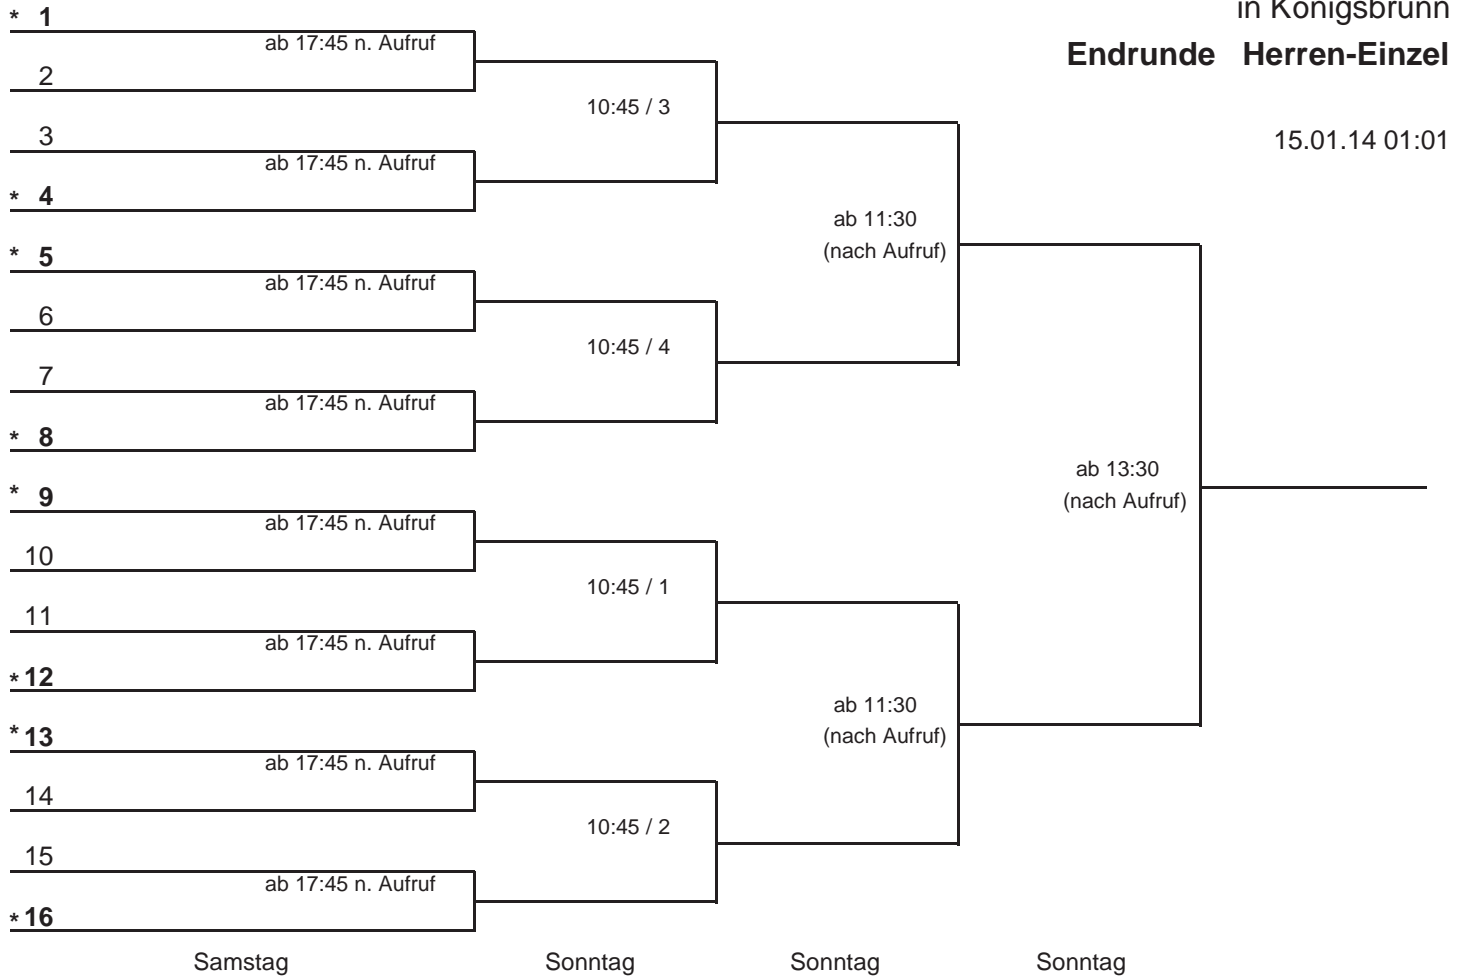

Bayerische Einzelmeisterschaften Damen und Herren 2014
in Königsbrunn

Endrunde Herren-Einzel