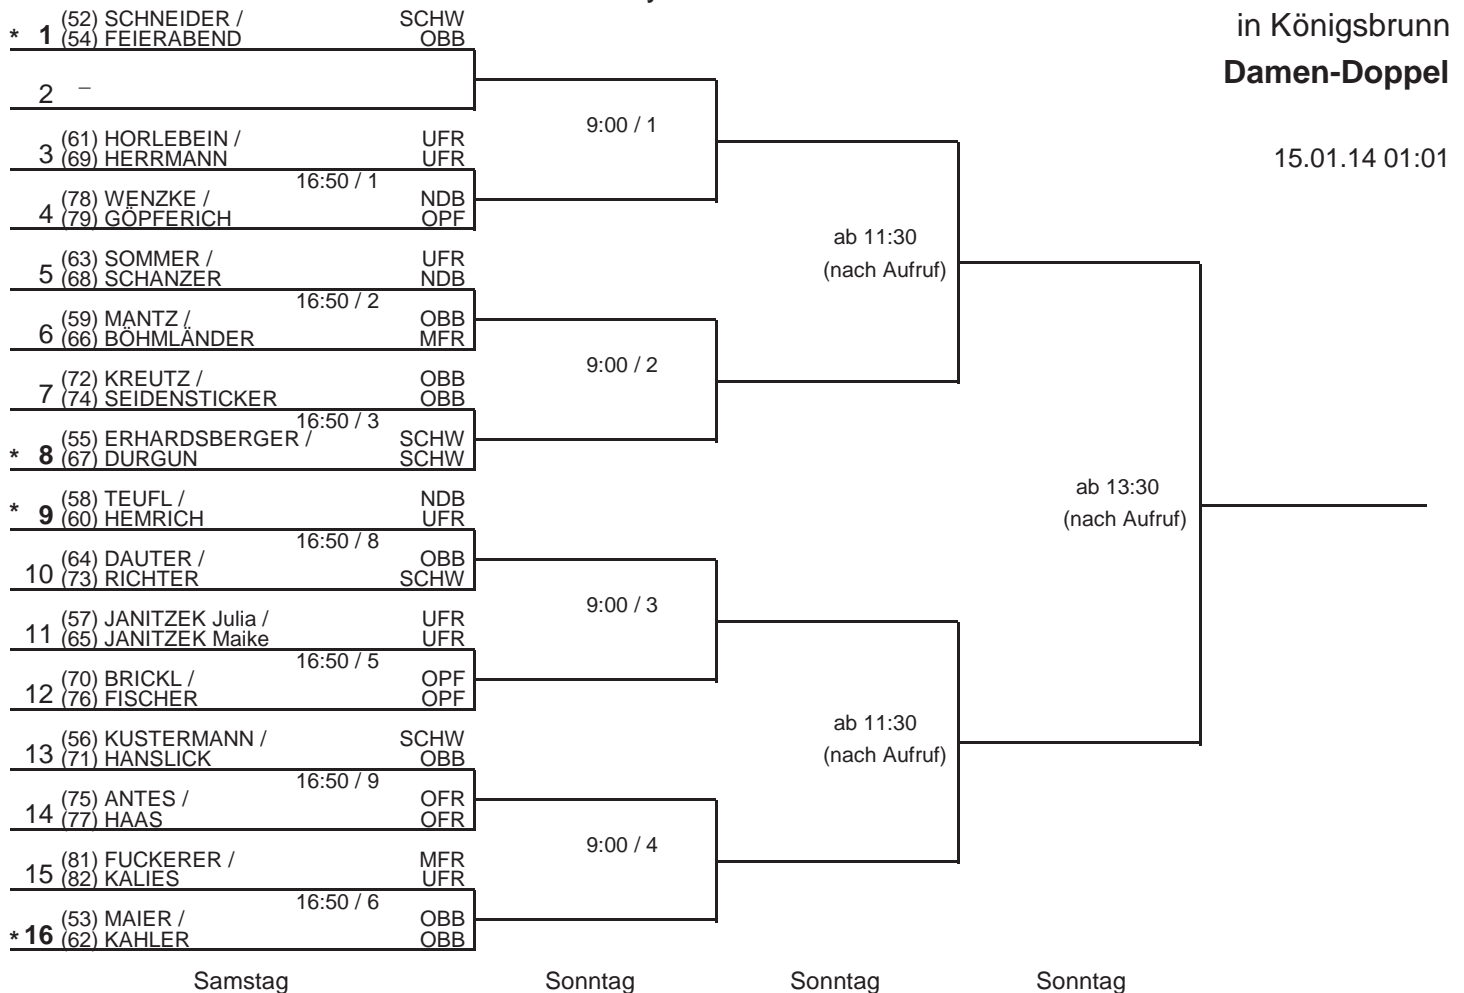

Bayerische Einzelmeisterschaften Damen und Herren 2014

in Königsbrunn

**Herren-Doppel**

Bayerische Einzelmeisterschaften Damen und Herren 2014

in Königsbrunn

**Damen-Doppel**

**Bayerische Einzelmeisterschaften Damen und Herren 2014  
in Königsbrunn**