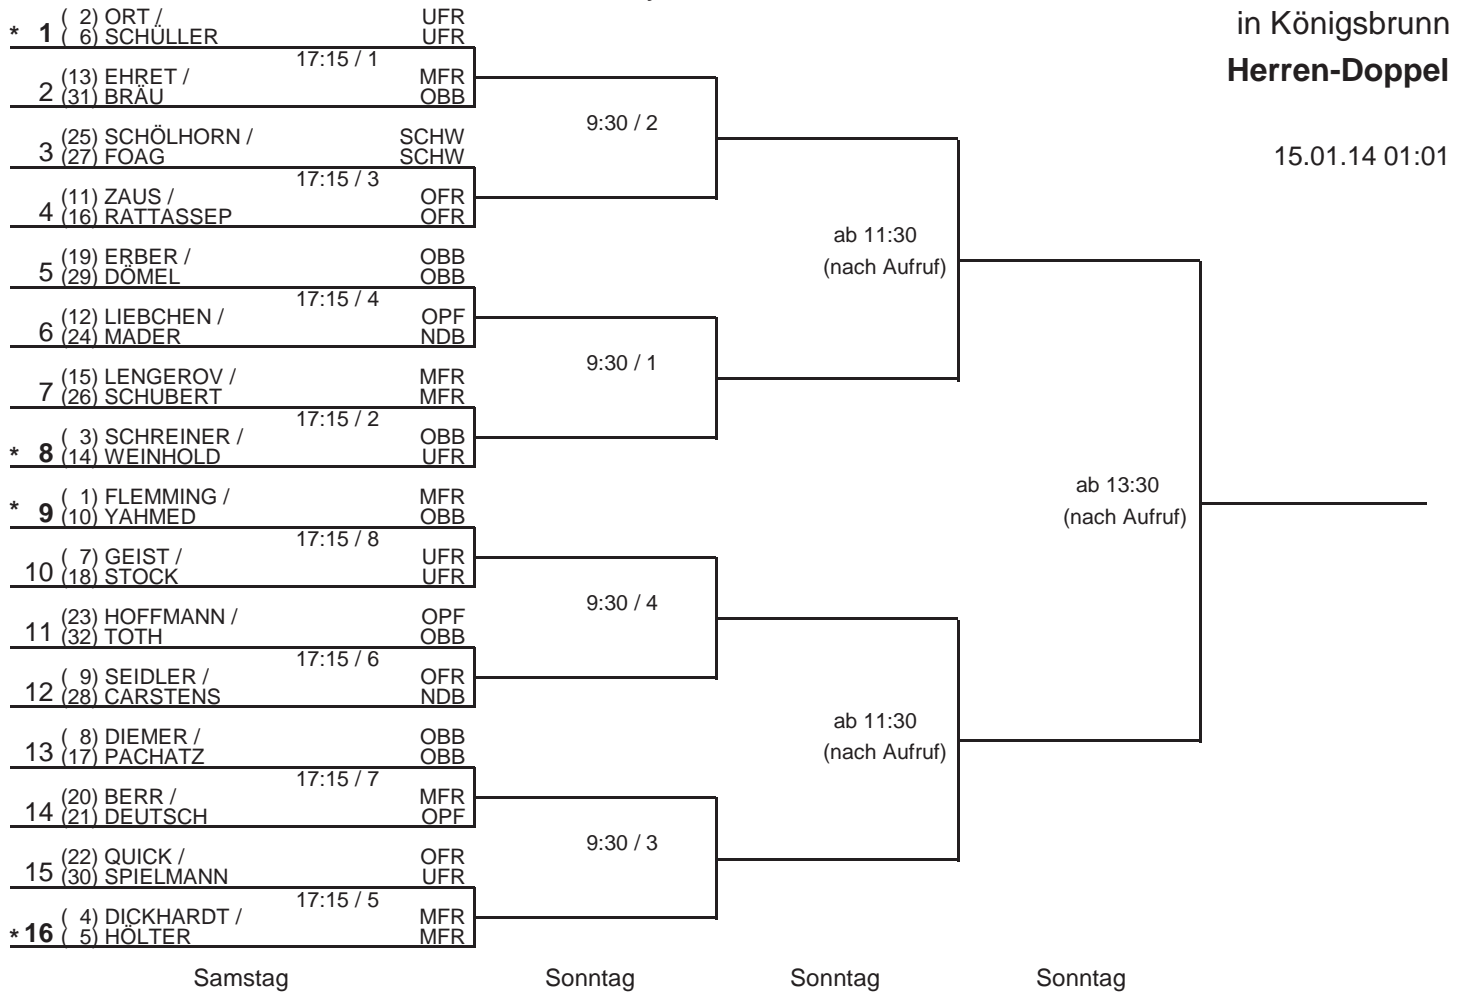

Bayerische Einzelmeisterschaften Damen und Herren 2014

in Königsbrunn

Herren-Doppel