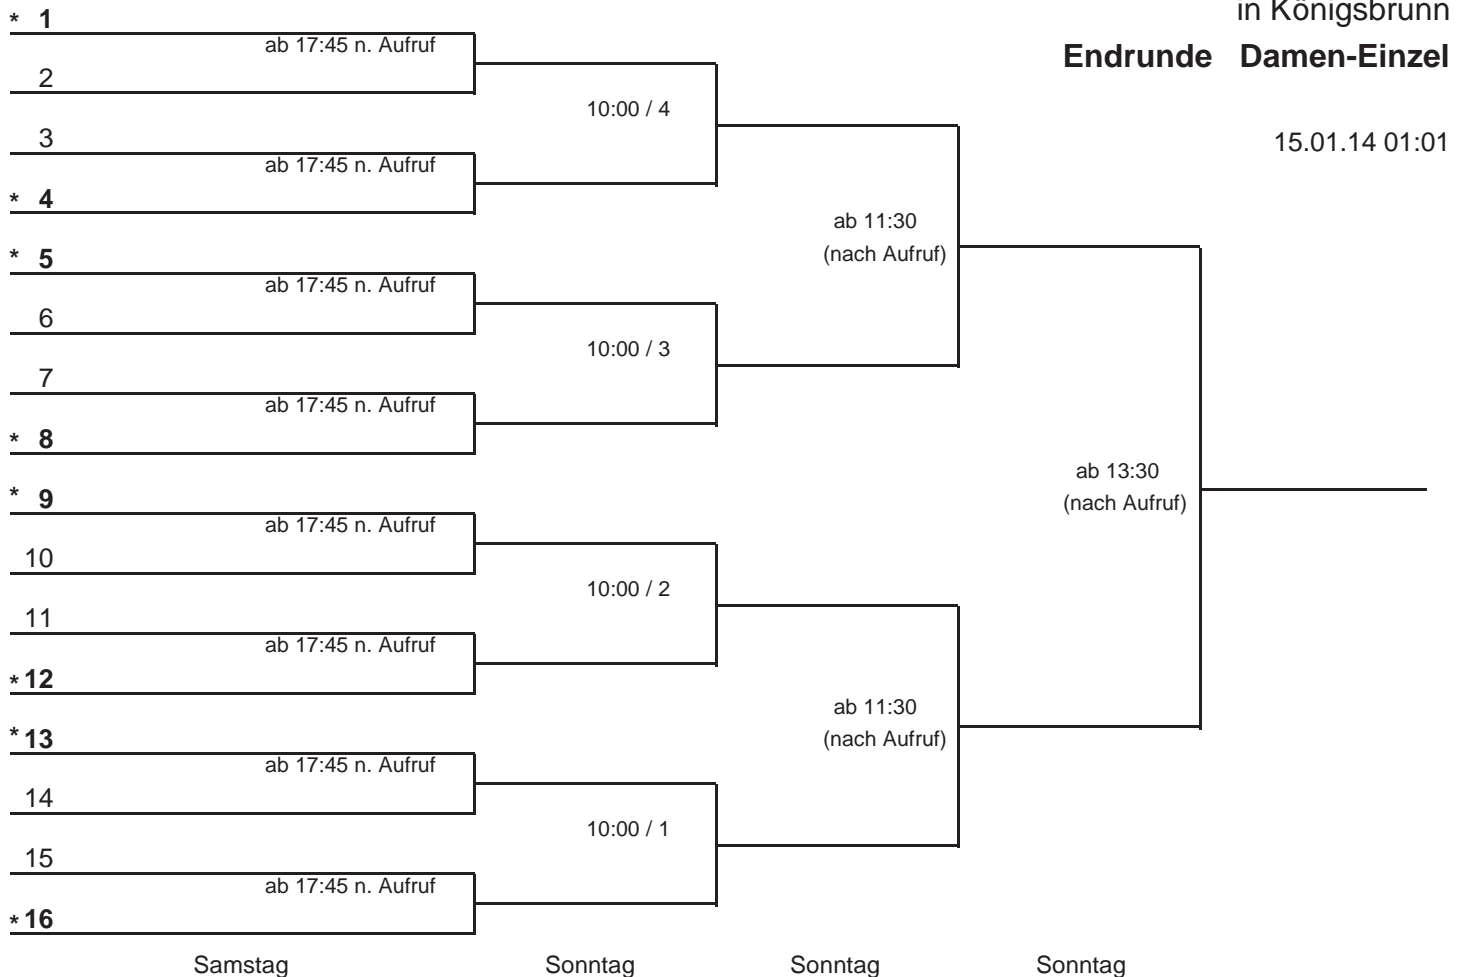

Bayerische Einzelmeisterschaften Damen und Herren 2014
in Königsbrunn

Endrunde Damen-Einzel