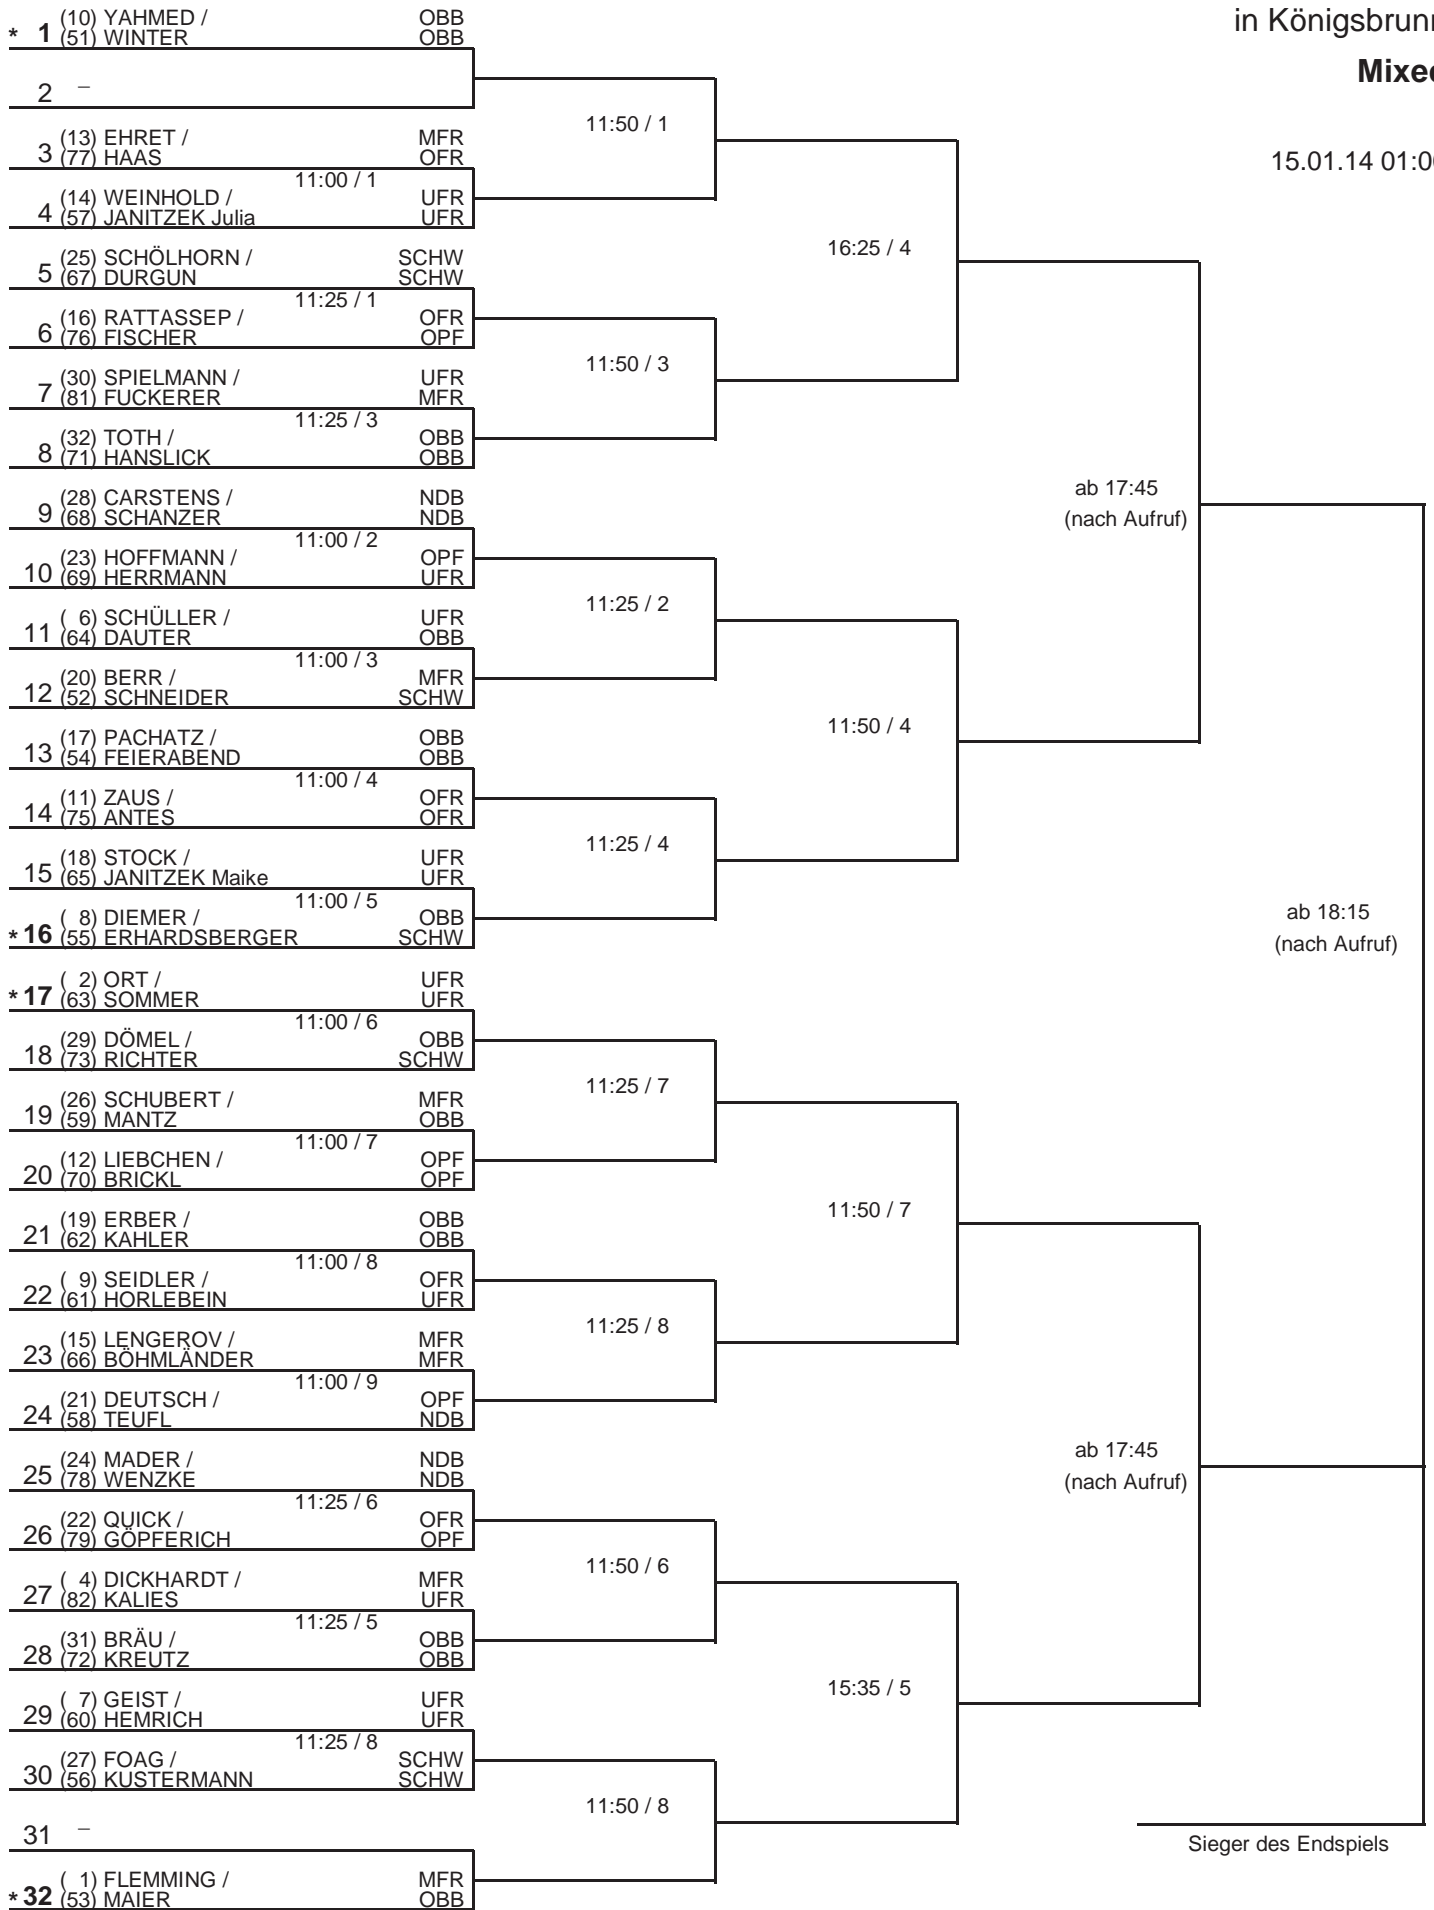

Bayerische Einzelmeisterschaften Damen und Herren 2014
in Königsbrunn

Mixed

15.01.14 01:00

Samstag

Samstag

Samstag

Samstag

Samstag