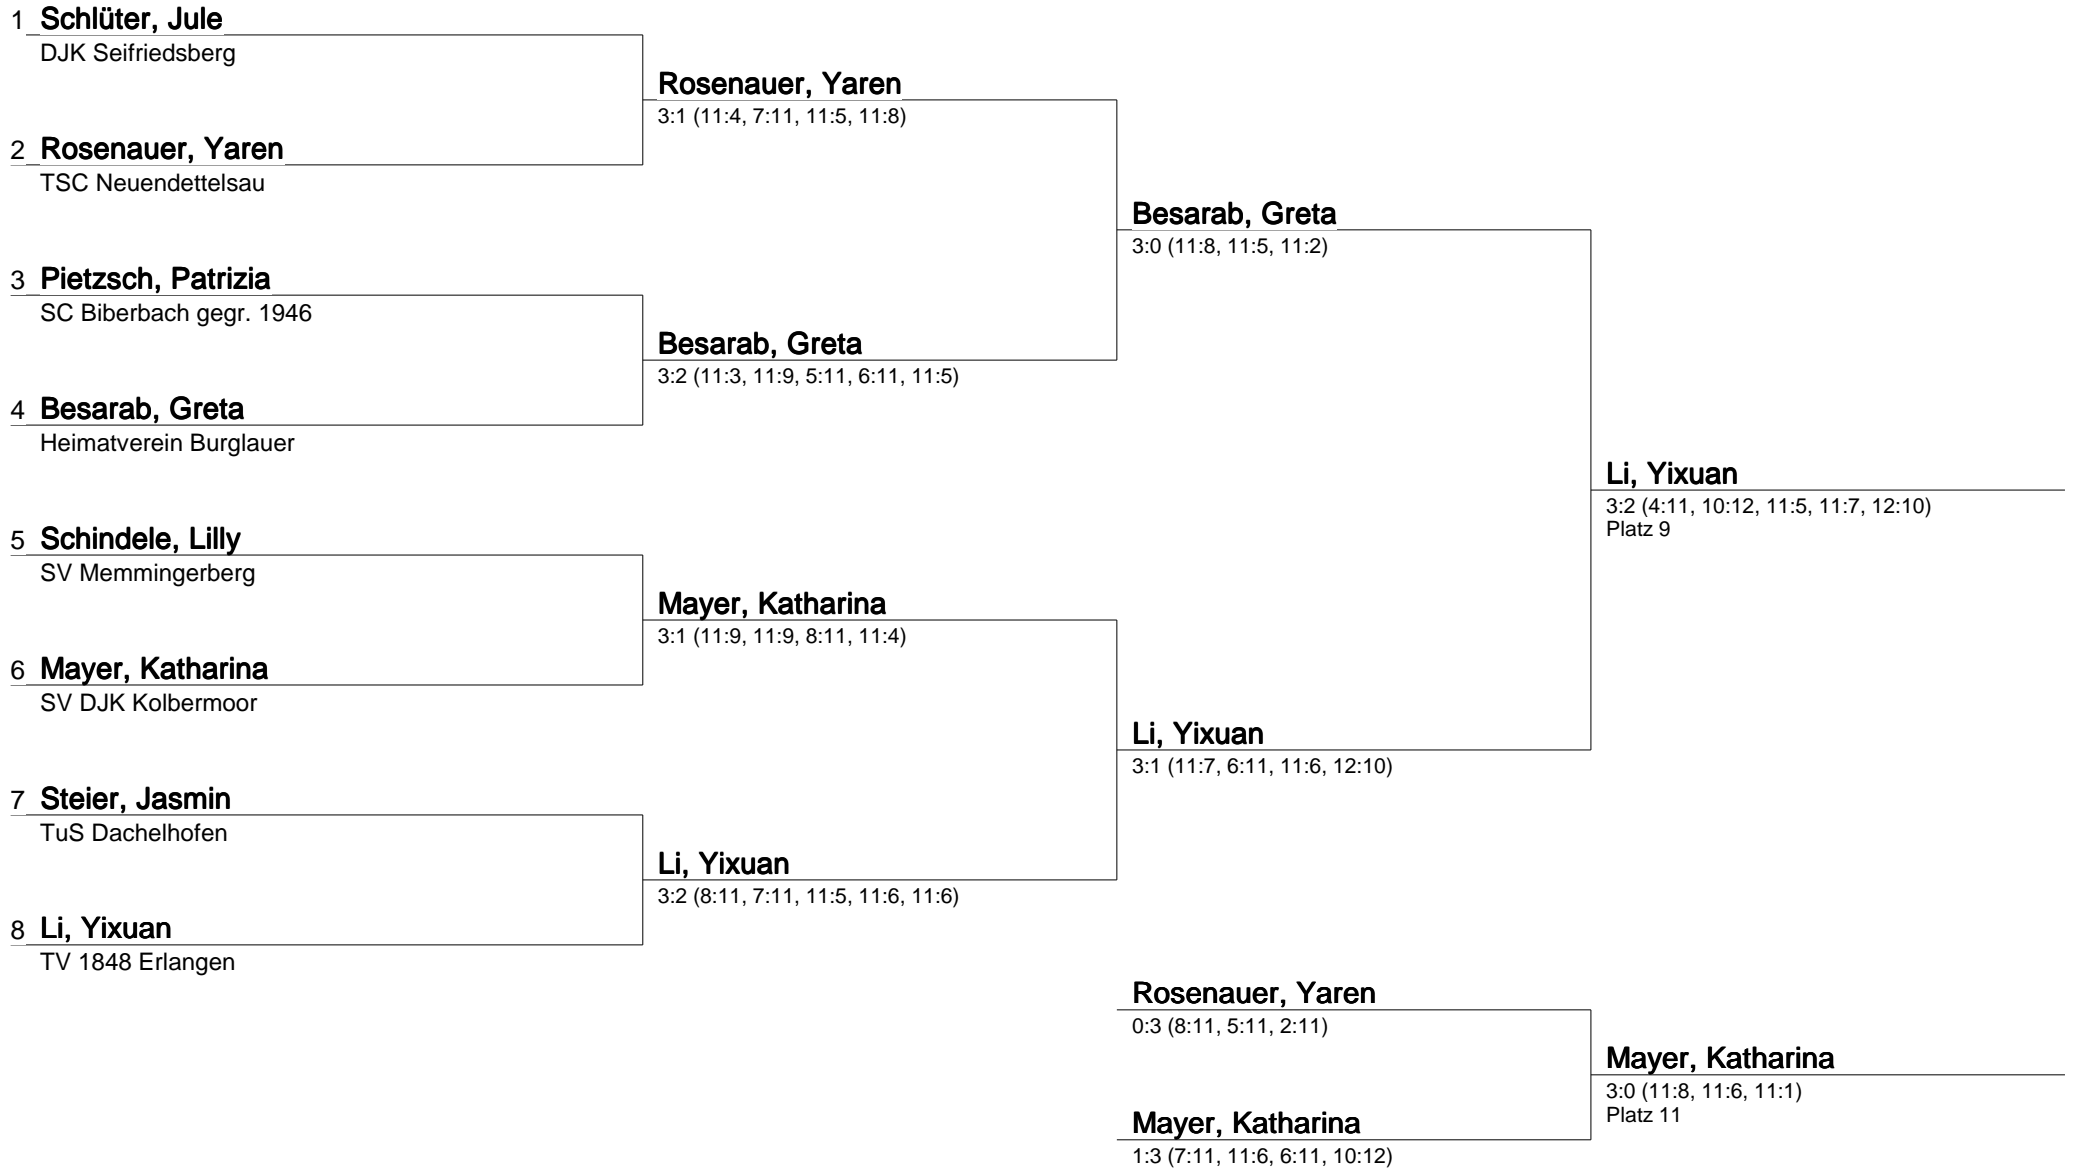

Bayerische Meisterschaften - FutureCup 2018
Schülerinnen C Einzel (1.-16. Platz)
9.-16. Platz

06.01.2018 19:24