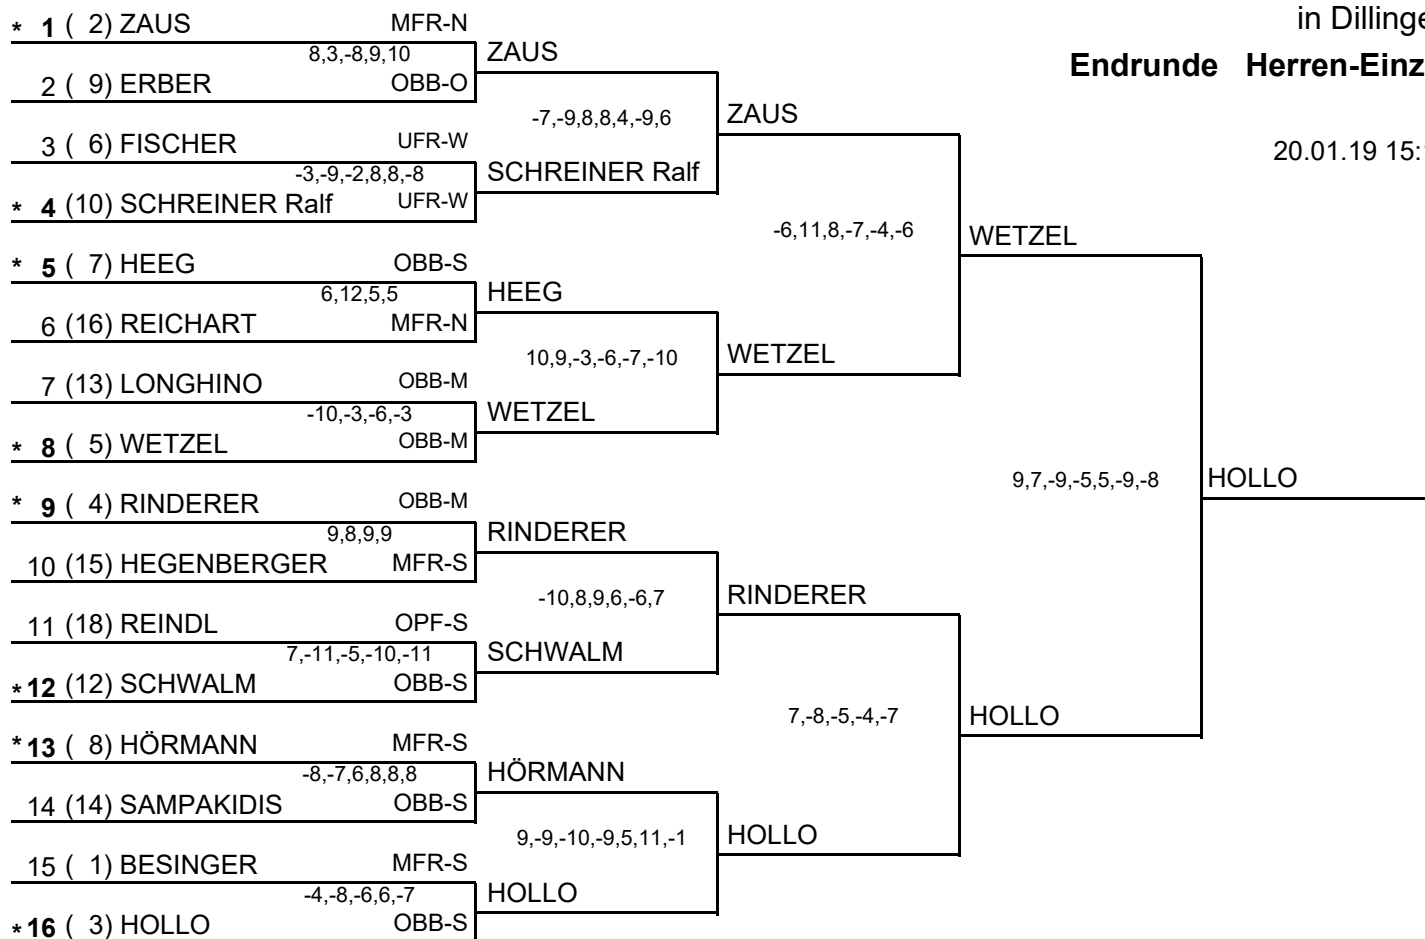

Bayerische Einzelmeisterschaften Damen und Herren 2019

in Dillingen

Endrunde Herren-Einzel

20.01.19 15:10