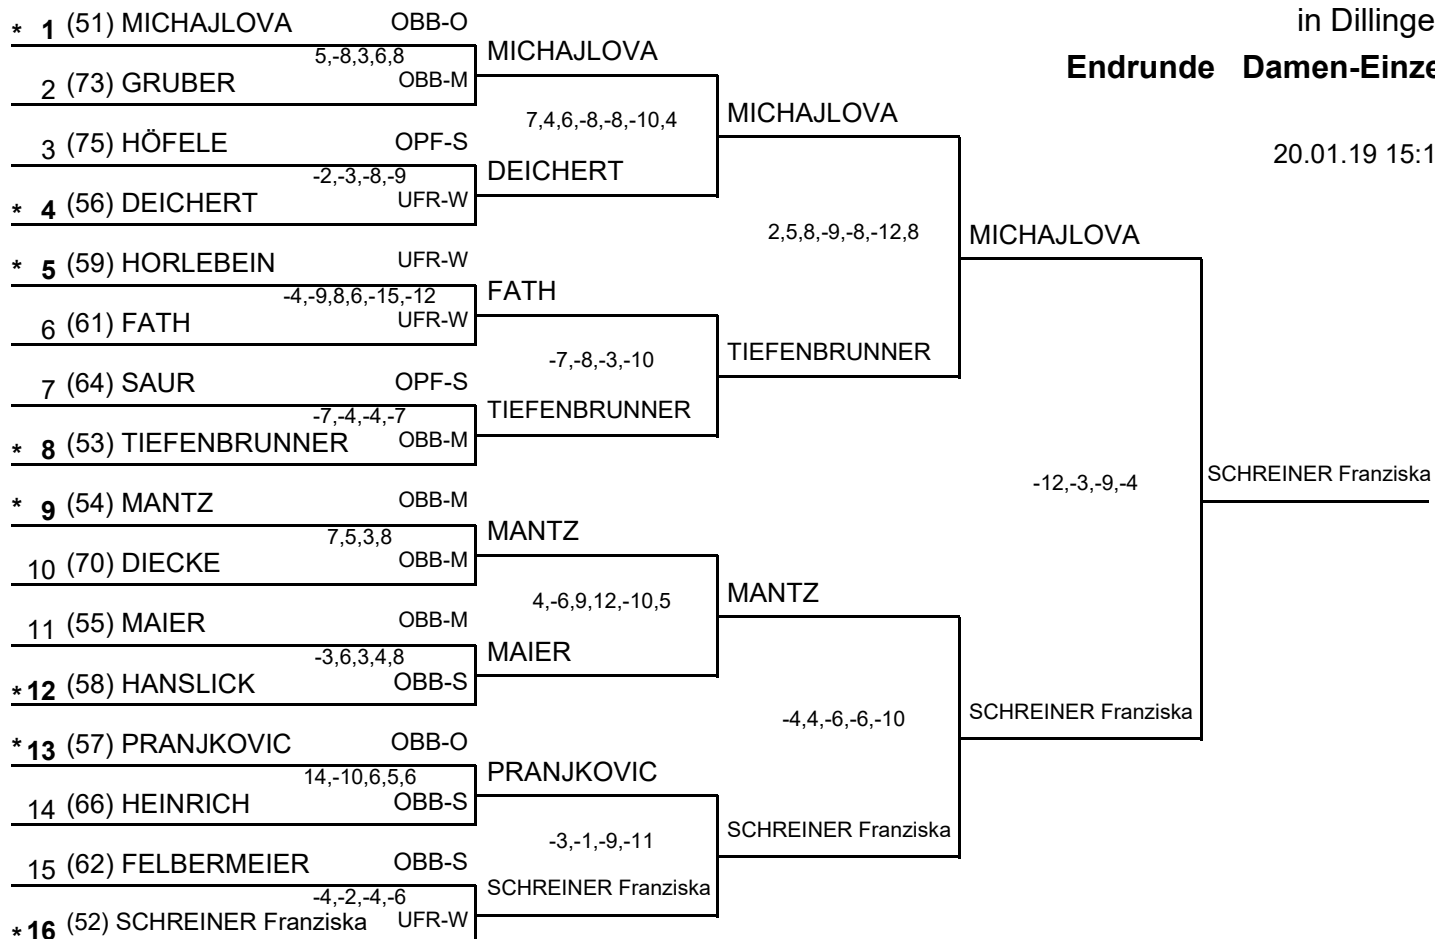

Bayerische Einzelmeisterschaften Damen und Herren 2019

in Dillingen

**Endrunde Herren-Einzel**

20.01.19 15:10

Bayerische Einzelmeisterschaften Damen und Herren 2019

in Dillingen

**Endrunde Damen-Einzel**

20.01.19 15:10