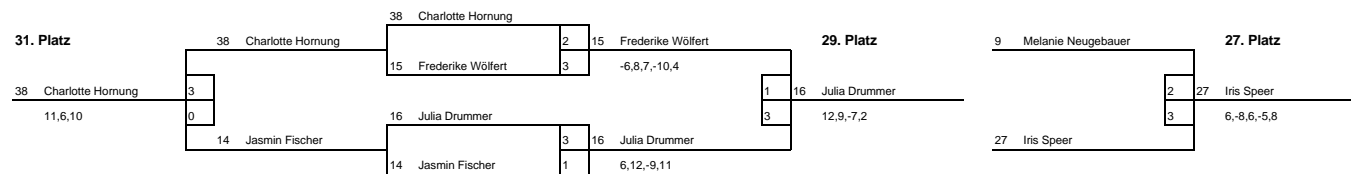

**Endrunde - Platz 1-16
Schülerinnen C - Einzel**

Endrunde - Platz 17-32
Schülerinnen C - Einzel

Platz 21 - 24

Platz 29 - 32

**Endrunde - Platz 33-40
Schülerinnen C - Einzel**

**Endrunde - Platz 1-16
Schüler C - Einzel**

Endrunde - Platz 17-32
Schüler C - Einzel

Platz 21 - 24

Platz 29 - 32

**Endrunde - Platz 33-40
Schüler C - Einzel**

Vorrunde
Schülerinnen C - Einzel

Vorrunde: Gruppe A

17 Tatjana Greißinger	OFR	-	38 Charlotte Hornung	OBB	9 : 11	8 : 11	9 : 11			
26 Simone Heiss	SCHW	-	3 Selina Schießler	UFR	3 : 11	7 : 11	14 : 16			
19 Marie Gottschaller	OPF	-	38 Charlotte Hornung	OBB	11 : 8	11 : 5	11 : 4			
26 Simone Heiss	SCHW	-	17 Tatjana Greißinger	OFR	11 : 6	11 : 7	11 : 1			
19 Marie Gottschaller	OPF	-	17 Tatjana Greißinger	OFR	11 : 3	11 : 4	11 : 2			
3 Selina Schießler	UFR	-	38 Charlotte Hornung	OBB	11 : 8	11 : 7	11 : 4			
19 Marie Gottschaller	OPF	-	3 Selina Schießler	UFR	4 : 11	11 : 5	11 : 5	8 : 11	11 : 8	
26 Simone Heiss	SCHW	-	38 Charlotte Hornung	OBB	8 : 11	7 : 11	7 : 11			
19 Marie Gottschaller	OPF	-	26 Simone Heiss	SCHW	11 : 4	11 : 3	11 : 7			
3 Selina Schießler	UFR	-	17 Tatjana Greißinger	OFR	11 : 3	11 : 7	11 : 1			