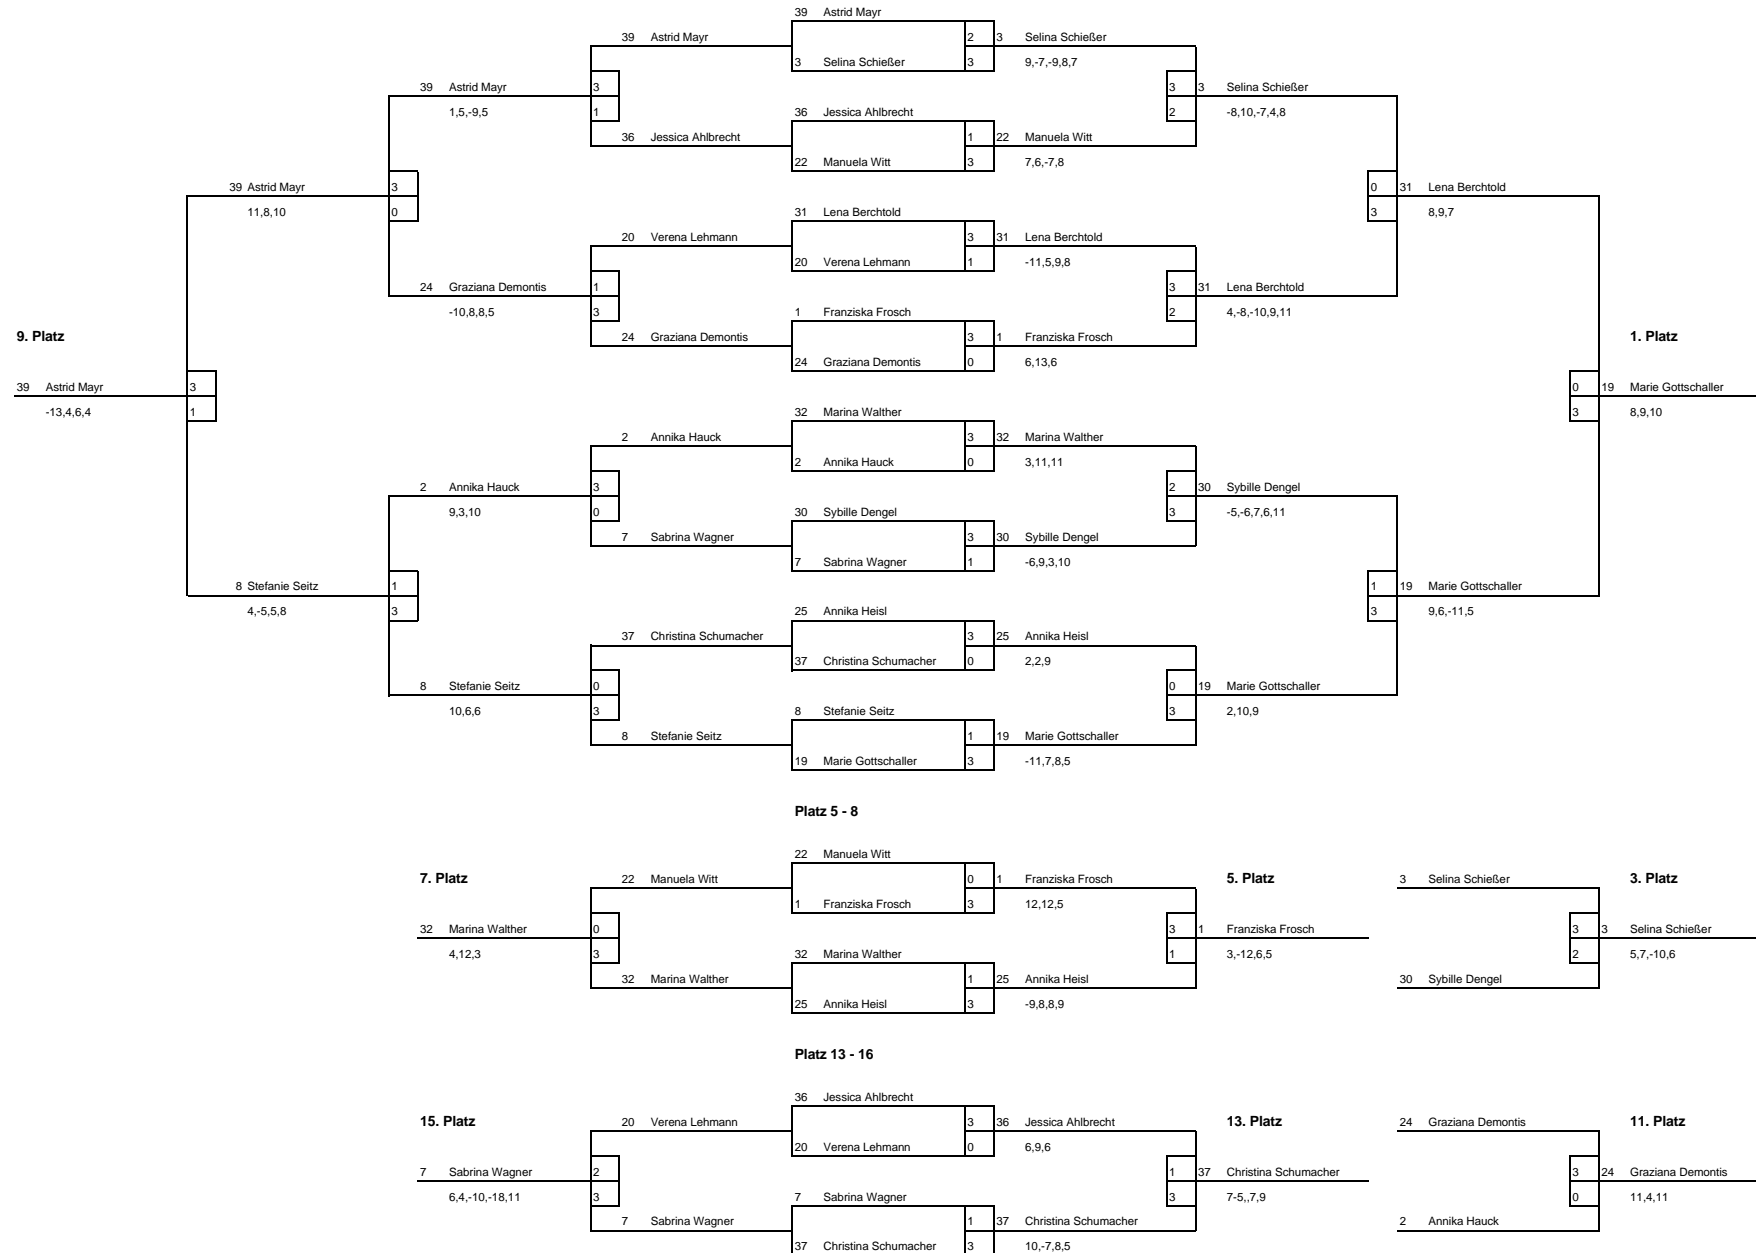

Ergebnisliste Schüler C

Platz	Start-Nr.	Name	Geburtsdatum	Bezirk	Verein
1.	73	Julian Tiefenbrunner	23.02.1994	OBB	SV DJK Kolbermoor
2.	72	Markus Gessner	21.11.1993	OBB	VfB Forstinning
3.	47	Thorsten Lang	12.06.1993	MFR	TSV Ansbach
4.	58	Manuel Hoffmann	22.07.1993	OPF	ASV Neumarkt
5.	41	Maximilian Heeg	16.03.1993	UFR	FC Hösbach
6.	76	Manuel Aigner	15.01.1993	OBB	TSV Schwabhausen
7.	54	Michael Götz	09.09.1993	OFR	SpVgg Hausen
8.	42	Kevin Spielmann	28.12.1994	UFR	TSV Eschau
9.	53	Christian Blum	13.05.1993	OFR	SpVgg Hausen
10.	48	Jens Großmann	18.02.1993	MFR	SV Weiherhof
11.	61	Thomas Körtl	06.05.1993	OPF	DJK Etmannsdorf
12.	63	Matthias Zach	13.01.1994	SCHW	VSC Donauwörth
13.	49	Tim Gottal	26.01.1995	MFR	TV Bad Windsheim
14.	60	Alexander Buchner	14.06.1993	OPF	TSV Detag Wernberg
15.	59	Michael Einzinger	22.04.1994	OPF	DJK SB Regensburg
16.	65	Daniel Neumann	07.09.1994	SCHW	SG Dösingen
17.	80	Lukas Egger	20.04.1993	OBB	TV Laufen
18.	74	Michael Adamenko	25.02.1994	OBB	FT München-Blumenau
19.	77	Stefan Spiegel	06.05.1993	OBB	TSV Schwabhausen
20.	55	Patrick Grellner	04.01.1993	OFR	SV Gößweinstein
21.	78	Korbinian Kölbl	20.10.1993	OBB	TSV Altmünster
22.	75	Benjamin Huber	24.01.1994	OBB	Post SV Traunstein
23.	66	Tobias Höfler	11.11.1993	SCHW	TSG Hochzoll Augsburg
24.	79	Thomas Pogoretschnik	29.04.1994	OBB	DJK Kösching
25.	44	Dominik Hufnagel	12.02.1993	UFR	TSV Güntersleben
26.	50	Bernd Meyer	15.02.1993	MFR	TSV 1860 Weißenburg
27.	69	Tobias Buchner	07.07.1994	NDB	SV Mühlhausen
28.	45	Sven Ullrich	24.08.1994	UFR	TSV Collenberg
29.	62	Florian Nunner	17.10.1995	OPF	FSV Berggau
30.	64	Christoph Ogir	23.01.1994	SCHW	SC Siegertshofen
31.	46	Christopher Nagel	13.01.1995	UFR	TSV Alzenau
32.	67	Michael Hiesinger	09.03.1993	SCHW	TSV Wemding
33.	43	Michael Endres	13.07.1993	UFR	TG Zell
34.	56	Maximilian Schlick	11.04.1994	OFR	TSV Zell
35.	70	Thomas Ruhland	10.05.1994	NDB	DJK-SB Landshut
36.	71	Dominik Rothenwöhrer	03.06.1994	NDB	SV Mühlhausen
37.	68	Marius Langer	25.02.1993	SCHW	TSV Wemding
38.	51	Markus Weise	13.10.1994	MFR	SV Weiherhof
39.	52	Sven Tribula	25.06.1994	MFR	SV Tennenlohe
40.	57	Felix Fischer	28.07.1994	OFR	TTC Mainleus

**Endrunde - Platz 1-16
Schülerinnen C - Einzel**