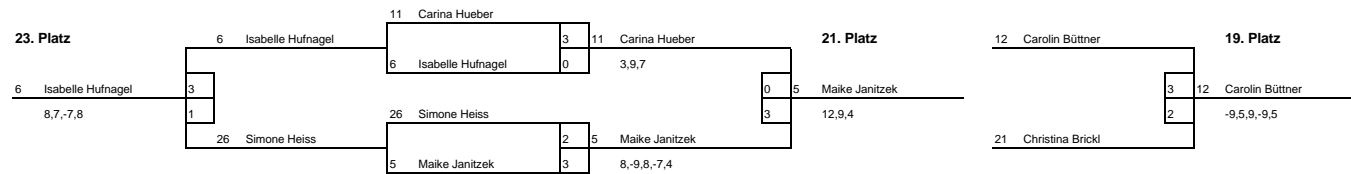

Platz 21 - 24