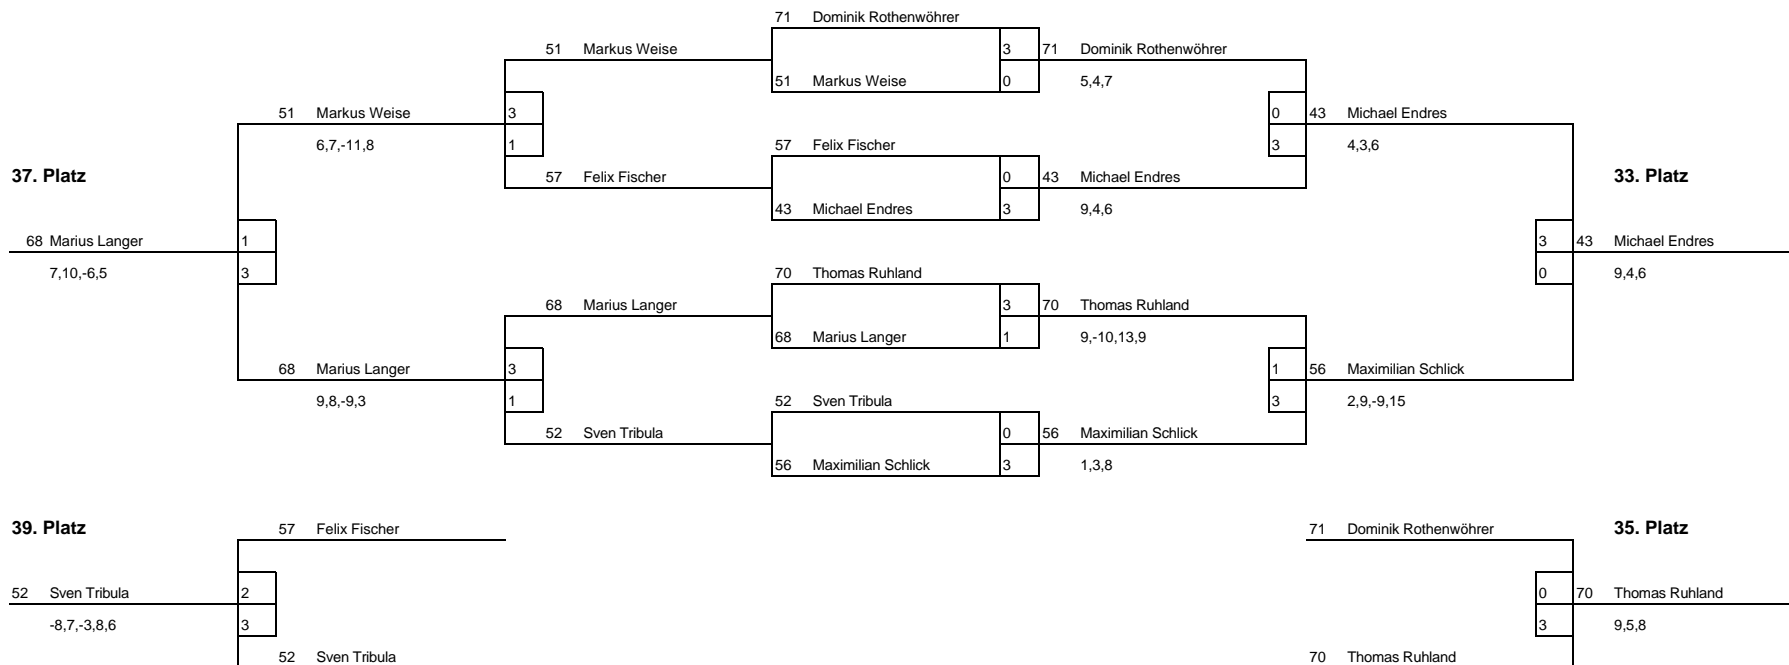

Endrunde - Platz 17-32
Schüler C - Einzel

Platz 21 - 24

Platz 29 - 32

**Endrunde - Platz 33-40
Schüler C - Einzel**

Vorrunde
Schülerinnen C - Einzel

Vorrunde: Gruppe A

17 Tatjana Greißinger	OFR	-	38 Charlotte Hornung	OBB	9 : 11	8 : 11	9 : 11			
26 Simone Heiss	SCHW	-	3 Selina Schießler	UFR	3 : 11	7 : 11	14 : 16			
19 Marie Gottschaller	OPF	-	38 Charlotte Hornung	OBB	11 : 8	11 : 5	11 : 4			
26 Simone Heiss	SCHW	-	17 Tatjana Greißinger	OFR	11 : 6	11 : 7	11 : 1			
19 Marie Gottschaller	OPF	-	17 Tatjana Greißinger	OFR	11 : 3	11 : 4	11 : 2			
3 Selina Schießler	UFR	-	38 Charlotte Hornung	OBB	11 : 8	11 : 7	11 : 4			
19 Marie Gottschaller	OPF	-	3 Selina Schießler	UFR	4 : 11	11 : 5	11 : 5	8 : 11	11 : 8	
26 Simone Heiss	SCHW	-	38 Charlotte Hornung	OBB	8 : 11	7 : 11	7 : 11			
19 Marie Gottschaller	OPF	-	26 Simone Heiss	SCHW	11 : 4	11 : 3	11 : 7			
3 Selina Schießler	UFR	-	17 Tatjana Greißinger	OFR	11 : 3	11 : 7	11 : 1			