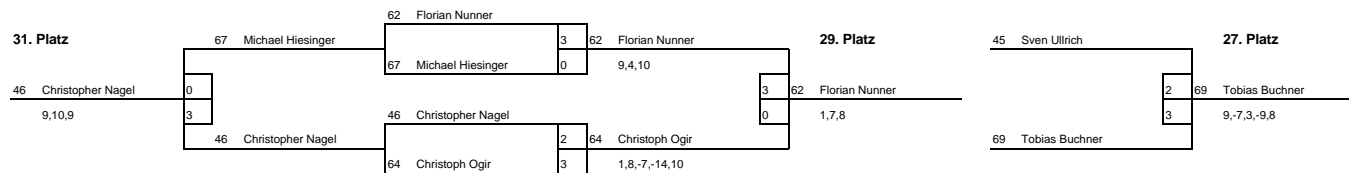

**Endrunde - Platz 1-16
Schülerinnen C - Einzel**

Endrunde - Platz 17-32
Schülerinnen C - Einzel

Platz 21 - 24

Platz 29 - 32

**Endrunde - Platz 33-40
Schülerinnen C - Einzel**

**Endrunde - Platz 1-16
Schüler C - Einzel**

Endrunde - Platz 17-32
Schüler C - Einzel

Platz 21 - 24

Platz 29 - 32

**Endrunde - Platz 33-40
Schüler C - Einzel**

Vorrunde
Schülerinnen C - Einzel

Vorrunde: Gruppe A

17 Tatjana Greißinger	OFR	-	38 Charlotte Hornung	OBB	9 : 11	8 : 11	9 : 11			
26 Simone Heiss	SCHW	-	3 Selina Schießler	UFR	3 : 11	7 : 11	14 : 16			
19 Marie Gottschaller	OPF	-	38 Charlotte Hornung	OBB	11 : 8	11 : 5	11 : 4			
26 Simone Heiss	SCHW	-	17 Tatjana Greißinger	OFR	11 : 6	11 : 7	11 : 1			
19 Marie Gottschaller	OPF	-	17 Tatjana Greißinger	OFR	11 : 3	11 : 4	11 : 2			
3 Selina Schießler	UFR	-	38 Charlotte Hornung	OBB	11 : 8	11 : 7	11 : 4			
19 Marie Gottschaller	OPF	-	3 Selina Schießler	UFR	4 : 11	11 : 5	11 : 5	8 : 11	11 : 8	
26 Simone Heiss	SCHW	-	38 Charlotte Hornung	OBB	8 : 11	7 : 11	7 : 11			
19 Marie Gottschaller	OPF	-	26 Simone Heiss	SCHW	11 : 4	11 : 3	11 : 7			
3 Selina Schießler	UFR	-	17 Tatjana Greißinger	OFR	11 : 3	11 : 7	11 : 1			