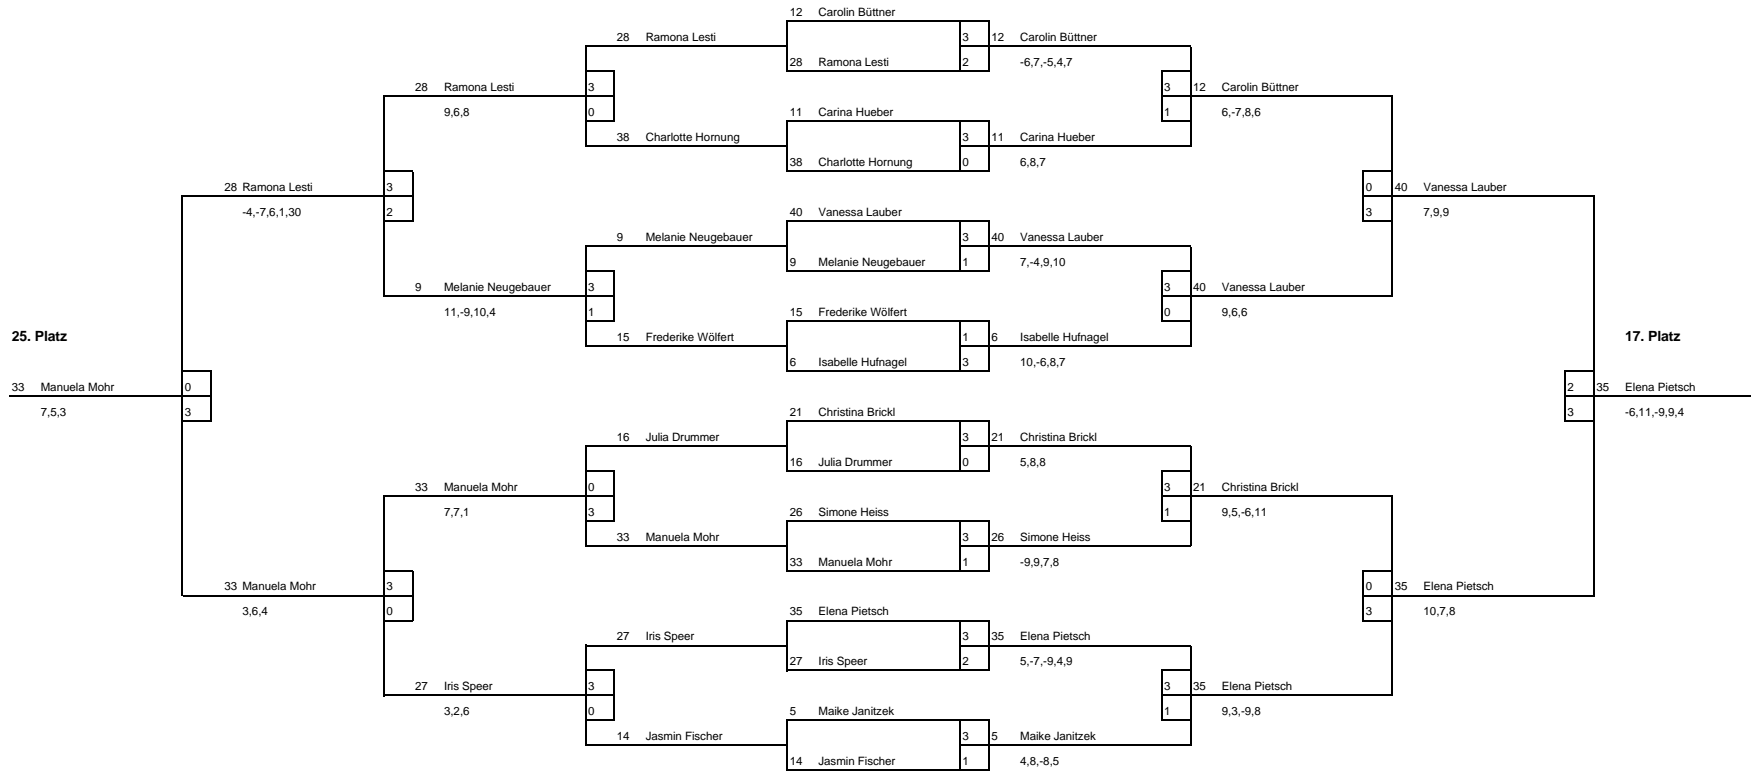

Endrunde - Platz 17-32
Schülerinnen C - Einzel