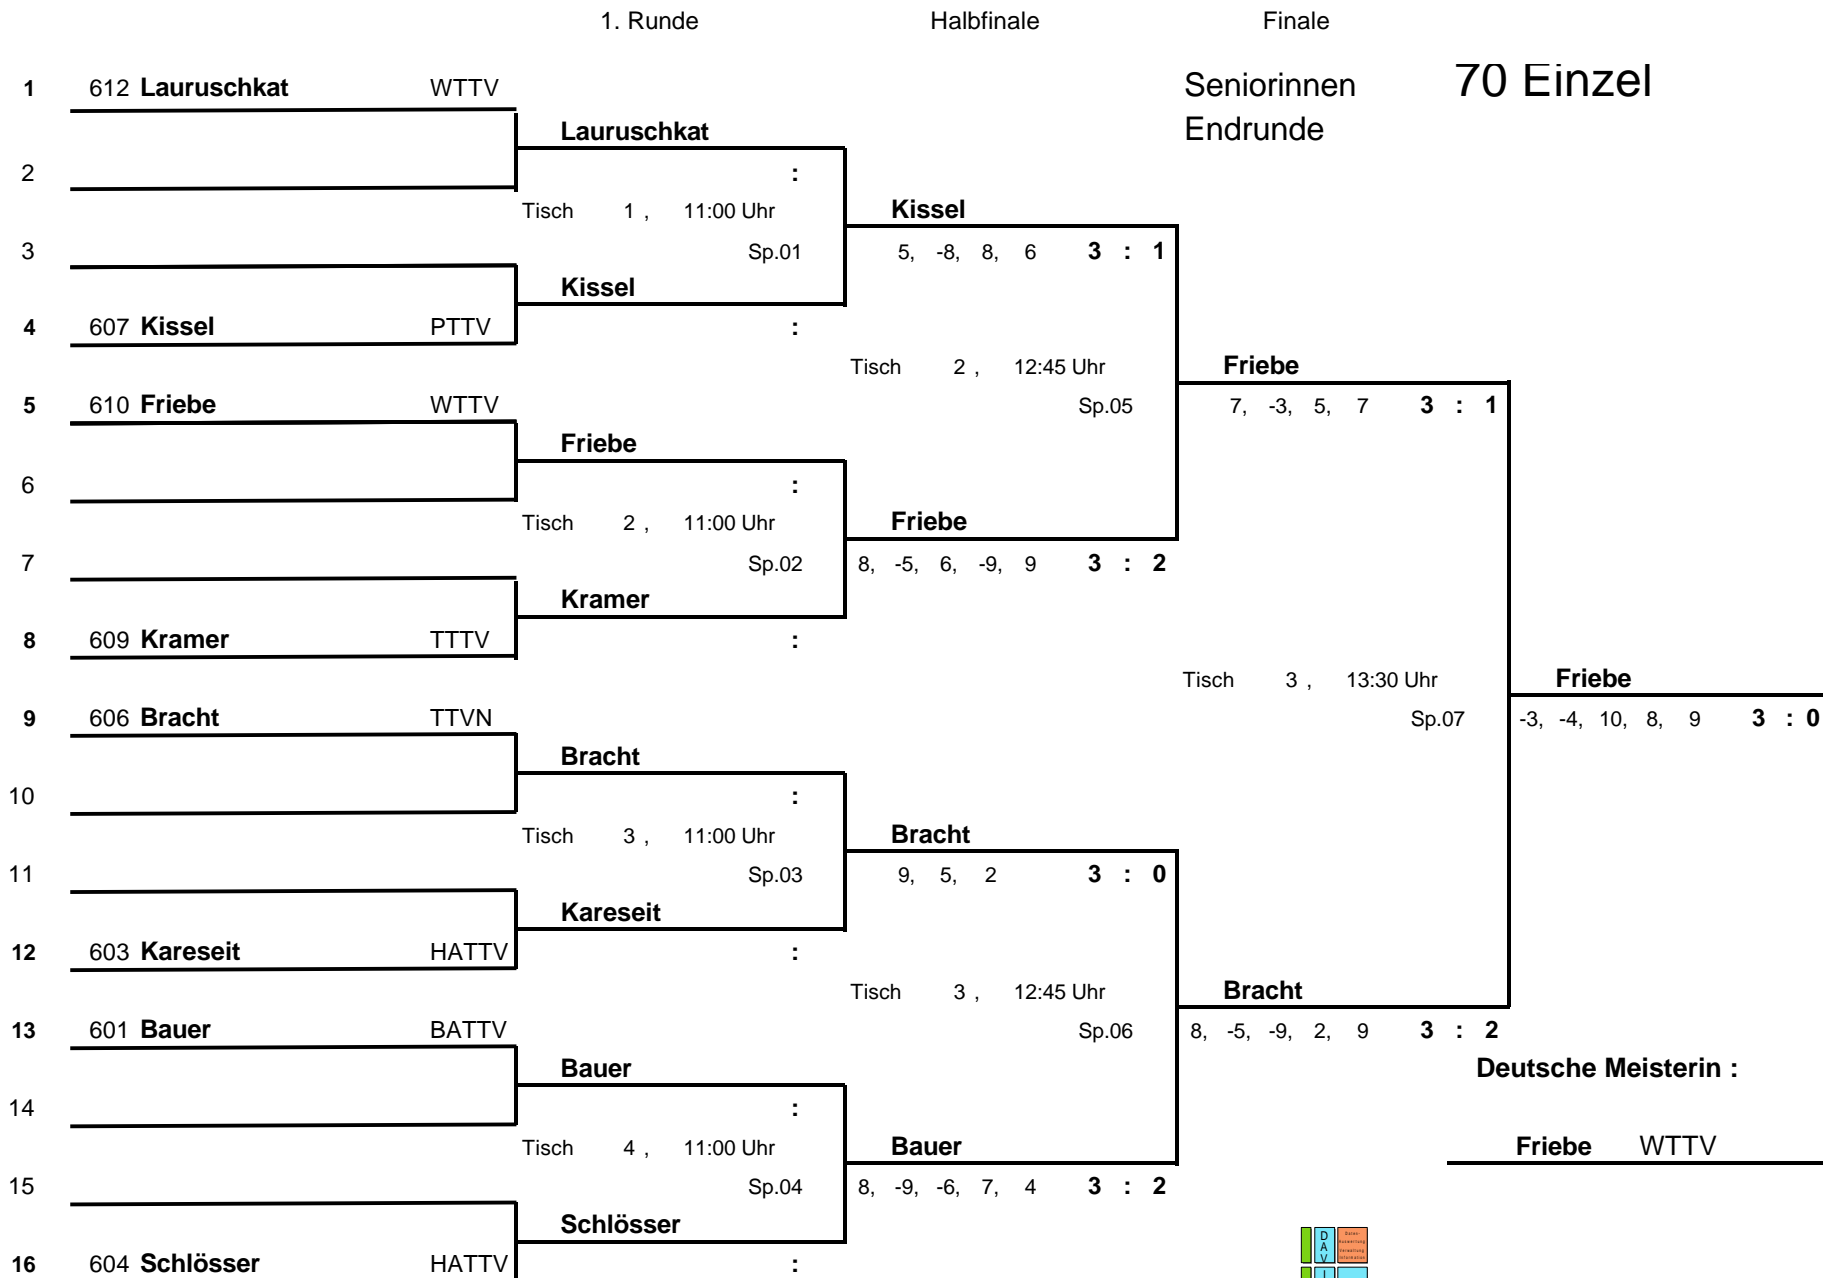

23. Nationale Deutsche Einzelmeisterschaft

20. Mai 2002 in Berlin

23. Nationale Deutsche Einzelmeisterschaft

20. Mai 2002 in Berlin

Seniorinnen **50 Einzel**
Endrunde untere Hälfte

Deutsche Meisterin :

Trupkovic TTVSH

23. Nationale Deutsche Einzelmeisterschaft

20. Mai 2002 in Berlin

Seniorinnen **60 Einzel**
Endrunde

	1. Runde	Viertelfinale	Halbfinale	Finale
Tisch 19	10:00 Uhr 1 263 Schneider TTTV 2 253 Hiller TTVN	Sp.01 Schneider 3, 4, 5 3 : 0		
Tisch 20	10:00 Uhr 3 272 Schopf-Kronberg TTVWH 4 256 Lauer STTB	Sp.02 Lauer 7, -9, 6, 8 3 : 1	Tisch 22, 12:00 Uhr Lauer 5, 1, 3 3 : 0	
Tisch 21	10:00 Uhr 5 264 Ernst WTTV 6 252 Schmitt HETTV	Sp.03 Ernst 10, 10, -3, -7, 4 3 : 2	Tisch 22, 12:45 Uhr Lauer 7, 9, -11, 9 3 : 1	
Tisch 22	10:00 Uhr 7 243 Franzen BYTTV 8 260 Haak TTVSH	Sp.04 Franzen 7, 9, 8 3 : 0	Tisch 23, 12:00 Uhr Franzen 8, 6, 9 3 : 0	
Tisch 23	10:00 Uhr 9 265 Santer WTTV 10 257 Kühn SÄTTV	Sp.05 Kühn -5, 8, 7, 8 3 : 1	Tisch 23, 13:30 Uhr Lauer 7, 9, -11, 9 3 : 1	
Tisch 24	10:00 Uhr 11 241 Eichhorn BATTV 12 251 Reitemeier HETTV	Sp.06 Reitemeier 8, 9, -6, 10 3 : 1	Tisch 24, 12:00 Uhr Reitemeier 2, 11, 8 3 : 0	
Tisch 25	10:00 Uhr 13 266 Schaar WTTV 14 271 Hegeler TTVWH	Sp.07 Schaar 7, 3, 4 3 : 0	Tisch 23, 12:45 Uhr Schaar 8, 8, 9 3 : 0	
Tisch 26	10:00 Uhr 15 245 Jenkins BYTTV 16 254 Preininger TTVN	Sp.08 Preininger 4, 7, 4 3 : 0	Tisch 25, 12:00 Uhr Schaar 4, 10, 9 3 : 0	
				Tisch 23, 13:30 Uhr Sp.15 Schaar -6, -8, 5, 6, 3 3 : 2
				Deutsche Meisterin : Schaar WTTV

23. Nationale Deutsche Einzelmeisterschaft

20. Mai 2002 in Berlin

23. Nationale Deutsche Einzelmeisterschaft

20. Mai 2002 in Berlin

1. Runde

Halbfinale

Finale

Seniorinnen
Endrunde