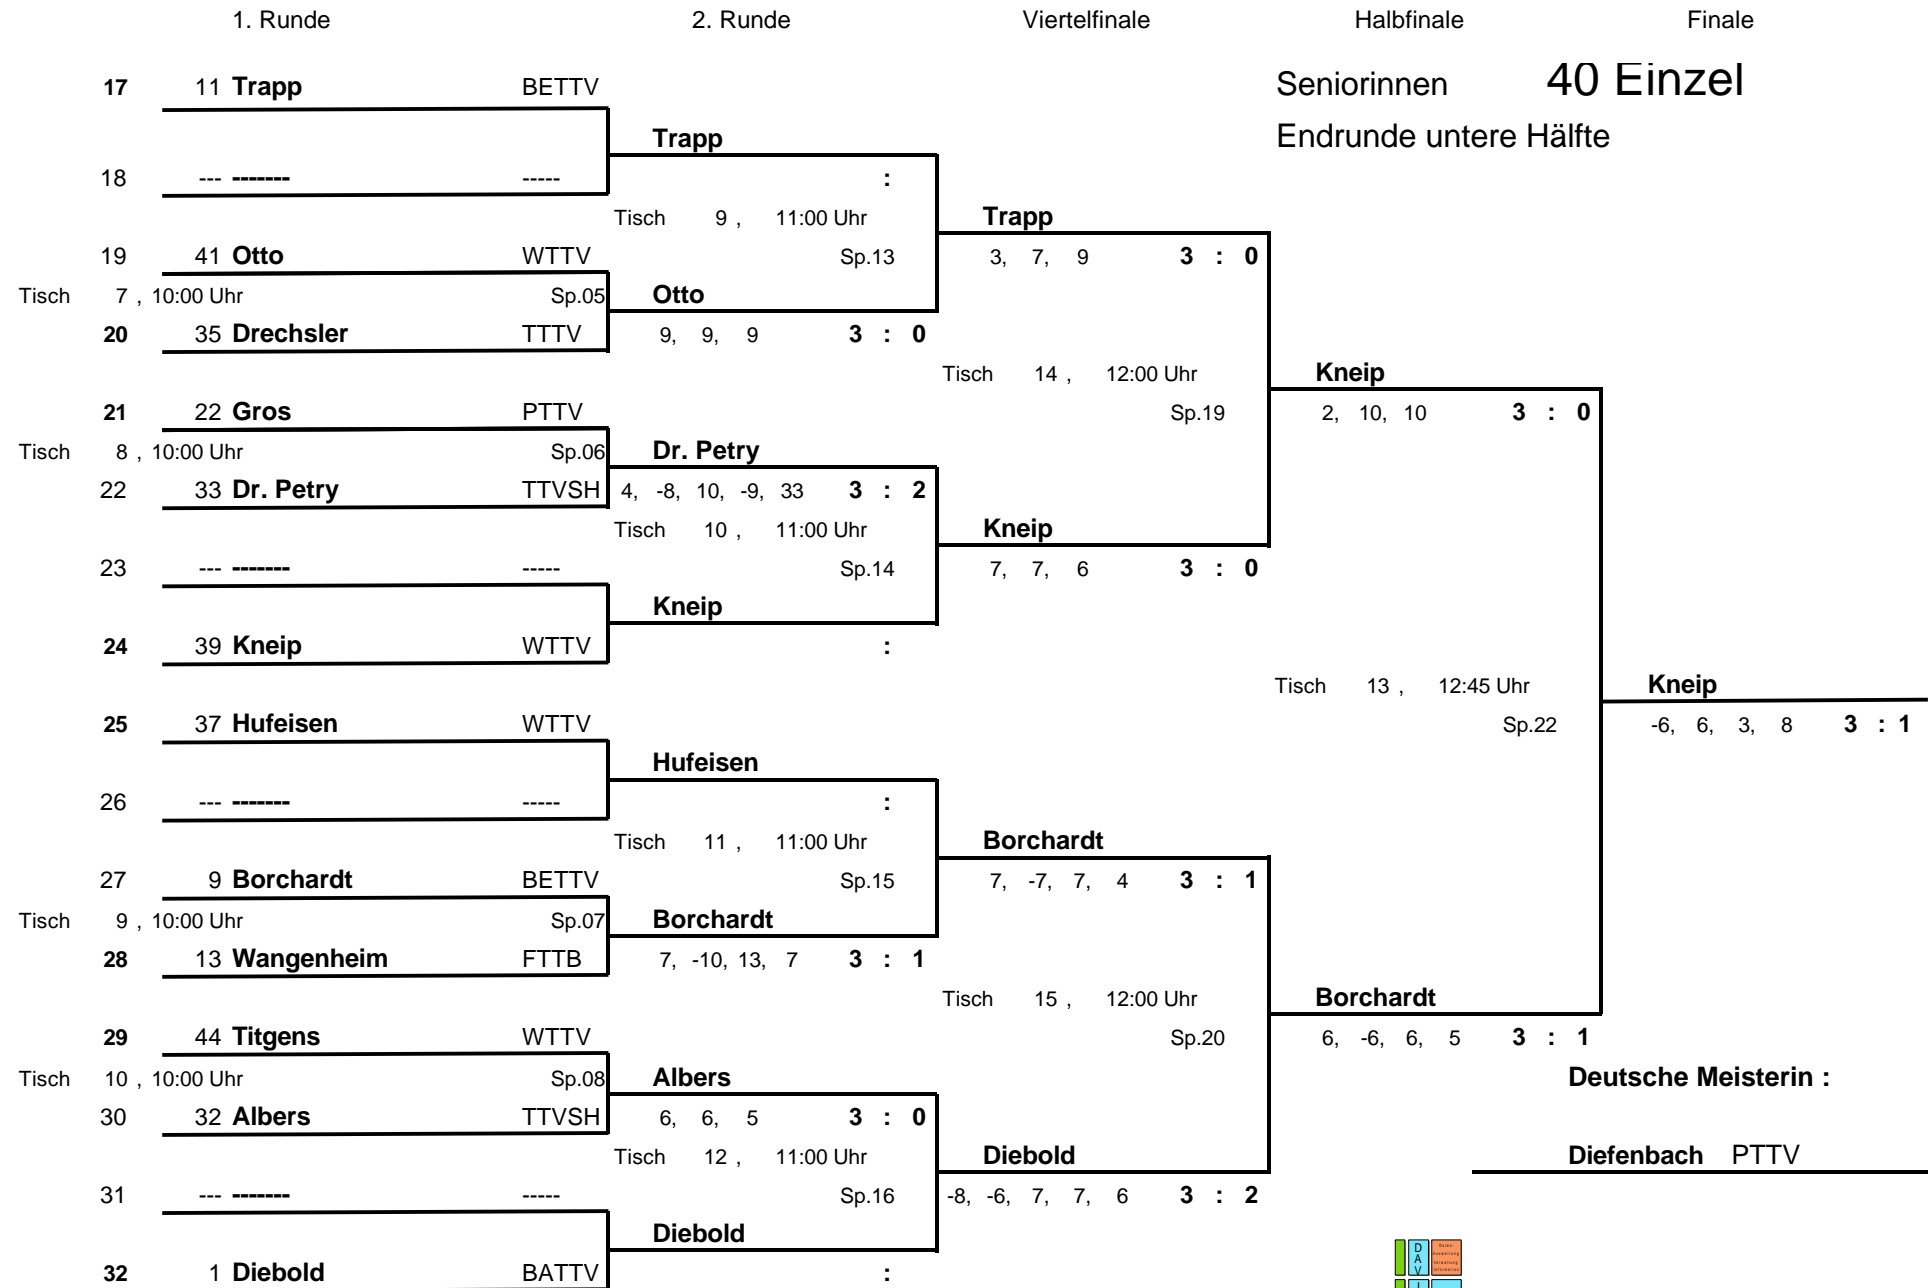

23. Nationale Deutsche Einzelmeisterschaft

20. Mai 2002 in Berlin

23. Nationale Deutsche Einzelmeisterschaft

20. Mai 2002 in Berlin

Seniorinnen **50 Einzel**
Endrunde untere Hälfte

Deutsche Meisterin :

Trupkovic TTVSH

23. Nationale Deutsche Einzelmeisterschaft

20. Mai 2002 in Berlin

Seniorinnen **60 Einzel**
Endrunde

	1. Runde	Viertelfinale	Halbfinale	Finale
Tisch 19	10:00 Uhr 1 263 Schneider TTTV 2 253 Hiller TTVN	Sp.01 Schneider 3, 4, 5 3 : 0		
Tisch 20	10:00 Uhr 3 272 Schopf-Kronberg TTVWH 4 256 Lauer STTB	Sp.02 Lauer 7, -9, 6, 8 3 : 1	Tisch 22, 12:00 Uhr Lauer 5, 1, 3 3 : 0	
Tisch 21	10:00 Uhr 5 264 Ernst WTTV 6 252 Schmitt HETTV	Sp.03 Ernst 10, 10, -3, -7, 4 3 : 2	Tisch 22, 12:45 Uhr Lauer 7, 9, -11, 9 3 : 1	
Tisch 22	10:00 Uhr 7 243 Franzen BYTTV 8 260 Haak TTVSH	Sp.04 Franzen 7, 9, 8 3 : 0	Tisch 23, 12:00 Uhr Franzen 8, 6, 9 3 : 0	
Tisch 23	10:00 Uhr 9 265 Santer WTTV 10 257 Kühn SÄTTV	Sp.05 Kühn -5, 8, 7, 8 3 : 1	Tisch 23, 13:30 Uhr Lauer 7, 9, -11, 9 3 : 1	
Tisch 24	10:00 Uhr 11 241 Eichhorn BATTV 12 251 Reitemeier HETTV	Sp.06 Reitemeier 8, 9, -6, 10 3 : 1	Tisch 24, 12:00 Uhr Reitemeier 2, 11, 8 3 : 0	
Tisch 25	10:00 Uhr 13 266 Schaar WTTV 14 271 Hegeler TTVWH	Sp.07 Schaar 7, 3, 4 3 : 0	Tisch 23, 12:45 Uhr Schaar 8, 8, 9 3 : 0	
Tisch 26	10:00 Uhr 15 245 Jenkins BYTTV 16 254 Preininger TTVN	Sp.08 Preininger 4, 7, 4 3 : 0	Tisch 25, 12:00 Uhr Schaar 4, 10, 9 3 : 0	
				Tisch 23, 13:30 Uhr Sp.15 Schaar -6, -8, 5, 6, 3 3 : 2
				Deutsche Meisterin : Schaar WTTV

23. Nationale Deutsche Einzelmeisterschaft

20. Mai 2002 in Berlin

23. Nationale Deutsche Einzelmeisterschaft

20. Mai 2002 in Berlin

1. Runde

Halbfinale

Finale

Seniorinnen
Endrunde