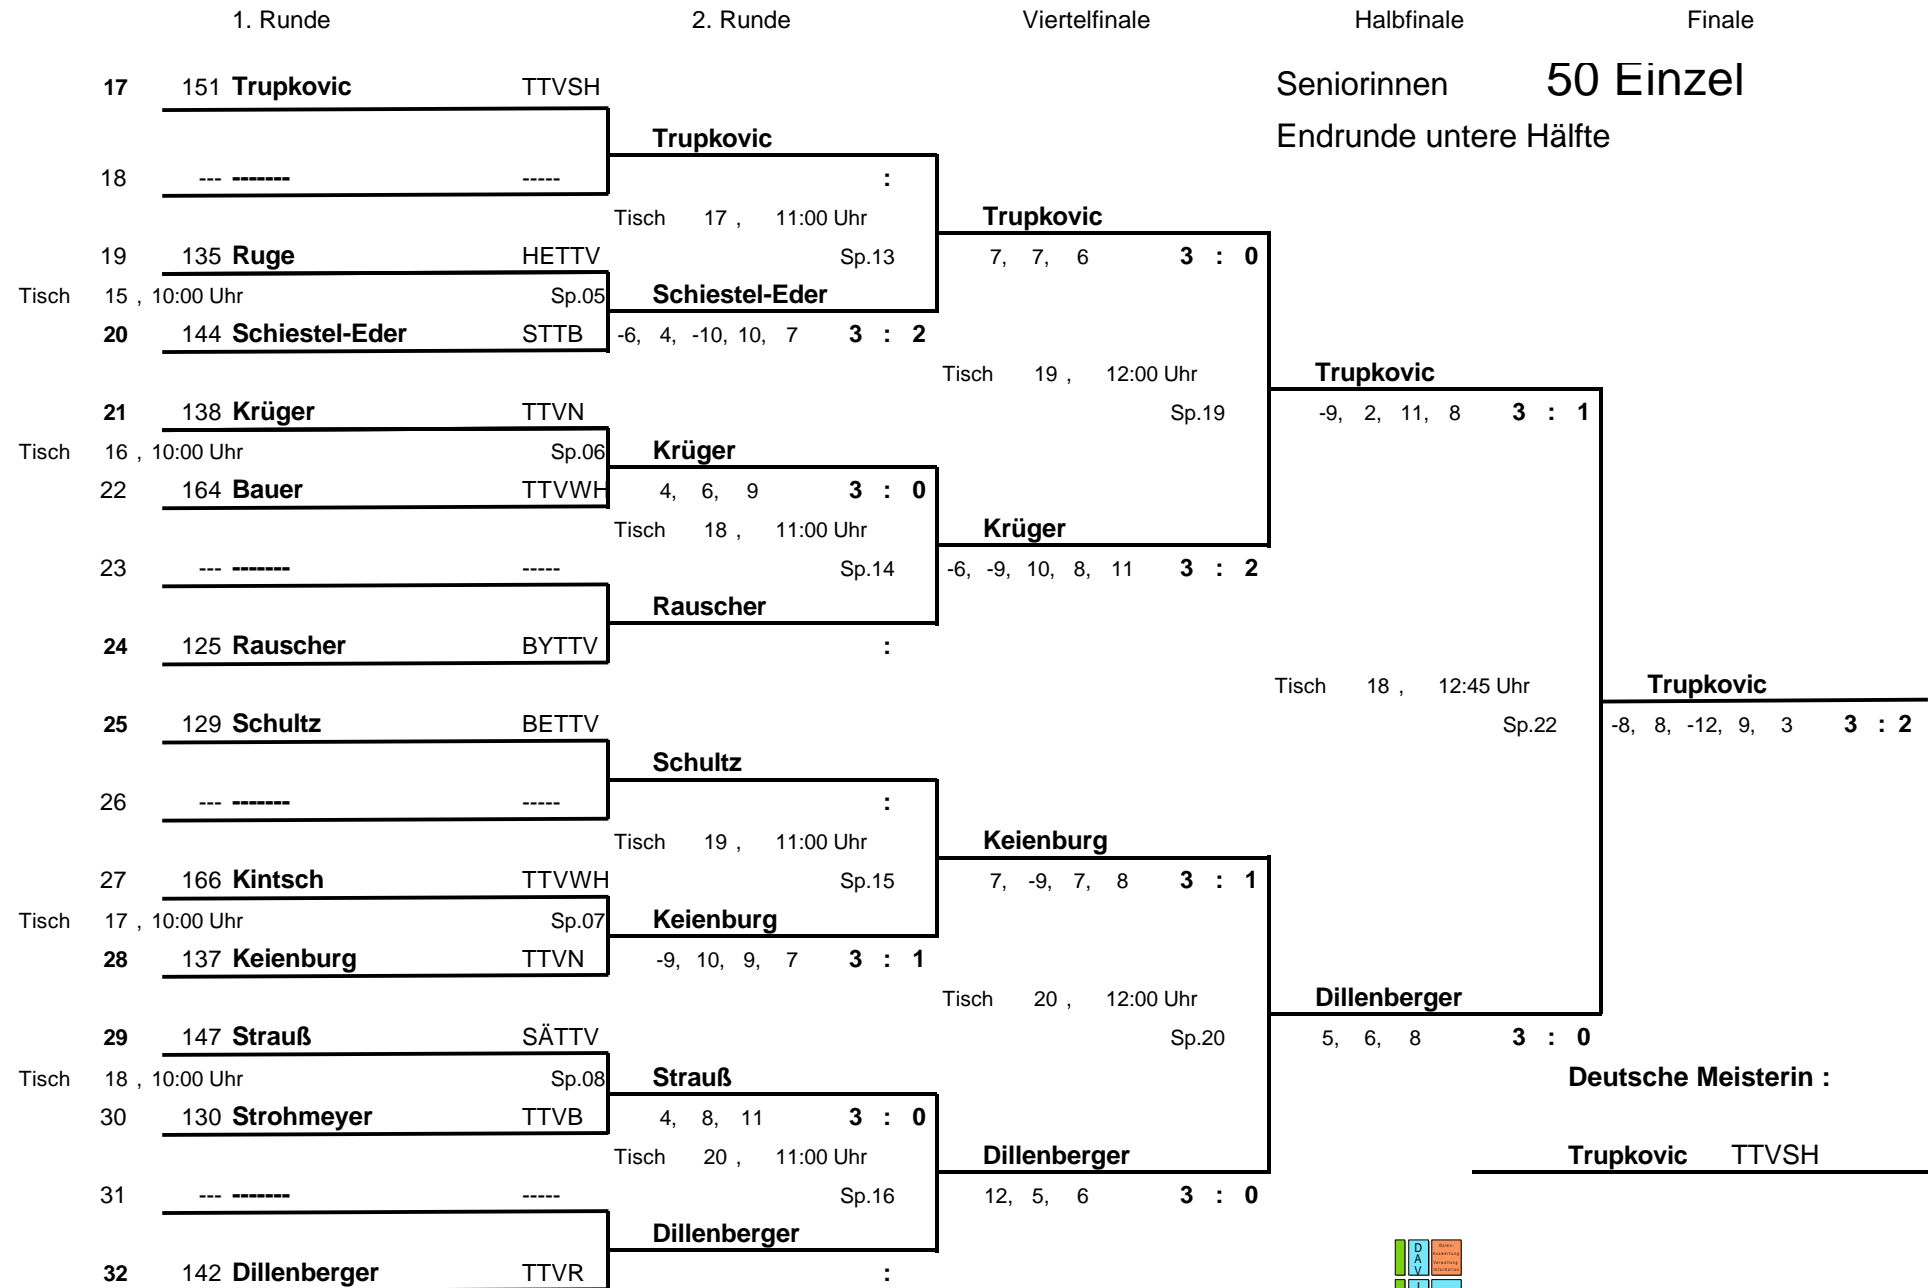

23. Nationale Deutsche Einzelmeisterschaft

20. Mai 2002 in Berlin

23. Nationale Deutsche Einzelmeisterschaft

20. Mai 2002 in Berlin

Seniorinnen **50 Einzel**
Endrunde untere Hälfte

Deutsche Meisterin :

Trupkovic TTVSH

23. Nationale Deutsche Einzelmeisterschaft

20. Mai 2002 in Berlin

Seniorinnen **60 Einzel**
Endrunde

	1. Runde	Viertelfinale	Halbfinale	Finale
Tisch 19	10:00 Uhr 1 263 Schneider TTTV 2 253 Hiller TTVN	Sp.01 Schneider 3, 4, 5 3 : 0		
Tisch 20	10:00 Uhr 3 272 Schopf-Kronberg TTVWH 4 256 Lauer STTB	Sp.02 Lauer 7, -9, 6, 8 3 : 1	Tisch 22, 12:00 Uhr Lauer 5, 1, 3 3 : 0	
Tisch 21	10:00 Uhr 5 264 Ernst WTTV 6 252 Schmitt HETTV	Sp.03 Ernst 10, 10, -3, -7, 4 3 : 2	Tisch 22, 12:45 Uhr Lauer 7, 9, -11, 9 3 : 1	
Tisch 22	10:00 Uhr 7 243 Franzen BYTTV 8 260 Haak TTVSH	Sp.04 Franzen 7, 9, 8 3 : 0	Tisch 23, 12:00 Uhr Franzen 8, 6, 9 3 : 0	
Tisch 23	10:00 Uhr 9 265 Santer WTTV 10 257 Kühn SÄTTV	Sp.05 Kühn -5, 8, 7, 8 3 : 1	Tisch 23, 13:30 Uhr Lauer 7, 9, -11, 9 3 : 1	
Tisch 24	10:00 Uhr 11 241 Eichhorn BATTV 12 251 Reitemeier HETTV	Sp.06 Reitemeier 8, 9, -6, 10 3 : 1	Tisch 24, 12:00 Uhr Reitemeier 2, 11, 8 3 : 0	
Tisch 25	10:00 Uhr 13 266 Schaar WTTV 14 271 Hegeler TTVWH	Sp.07 Schaar 7, 3, 4 3 : 0	Tisch 23, 12:45 Uhr Schaar 8, 8, 9 3 : 0	
Tisch 26	10:00 Uhr 15 245 Jenkins BYTTV 16 254 Preininger TTVN	Sp.08 Preininger 4, 7, 4 3 : 0	Tisch 25, 12:00 Uhr Schaar 4, 10, 9 3 : 0	
				Tisch 23, 13:30 Uhr Sp.15 Schaar -6, -8, 5, 6, 3 3 : 2
				Deutsche Meisterin : Schaar WTTV

23. Nationale Deutsche Einzelmeisterschaft

20. Mai 2002 in Berlin

23. Nationale Deutsche Einzelmeisterschaft

20. Mai 2002 in Berlin

1. Runde

Halbfinale

Finale

Seniorinnen
Endrunde