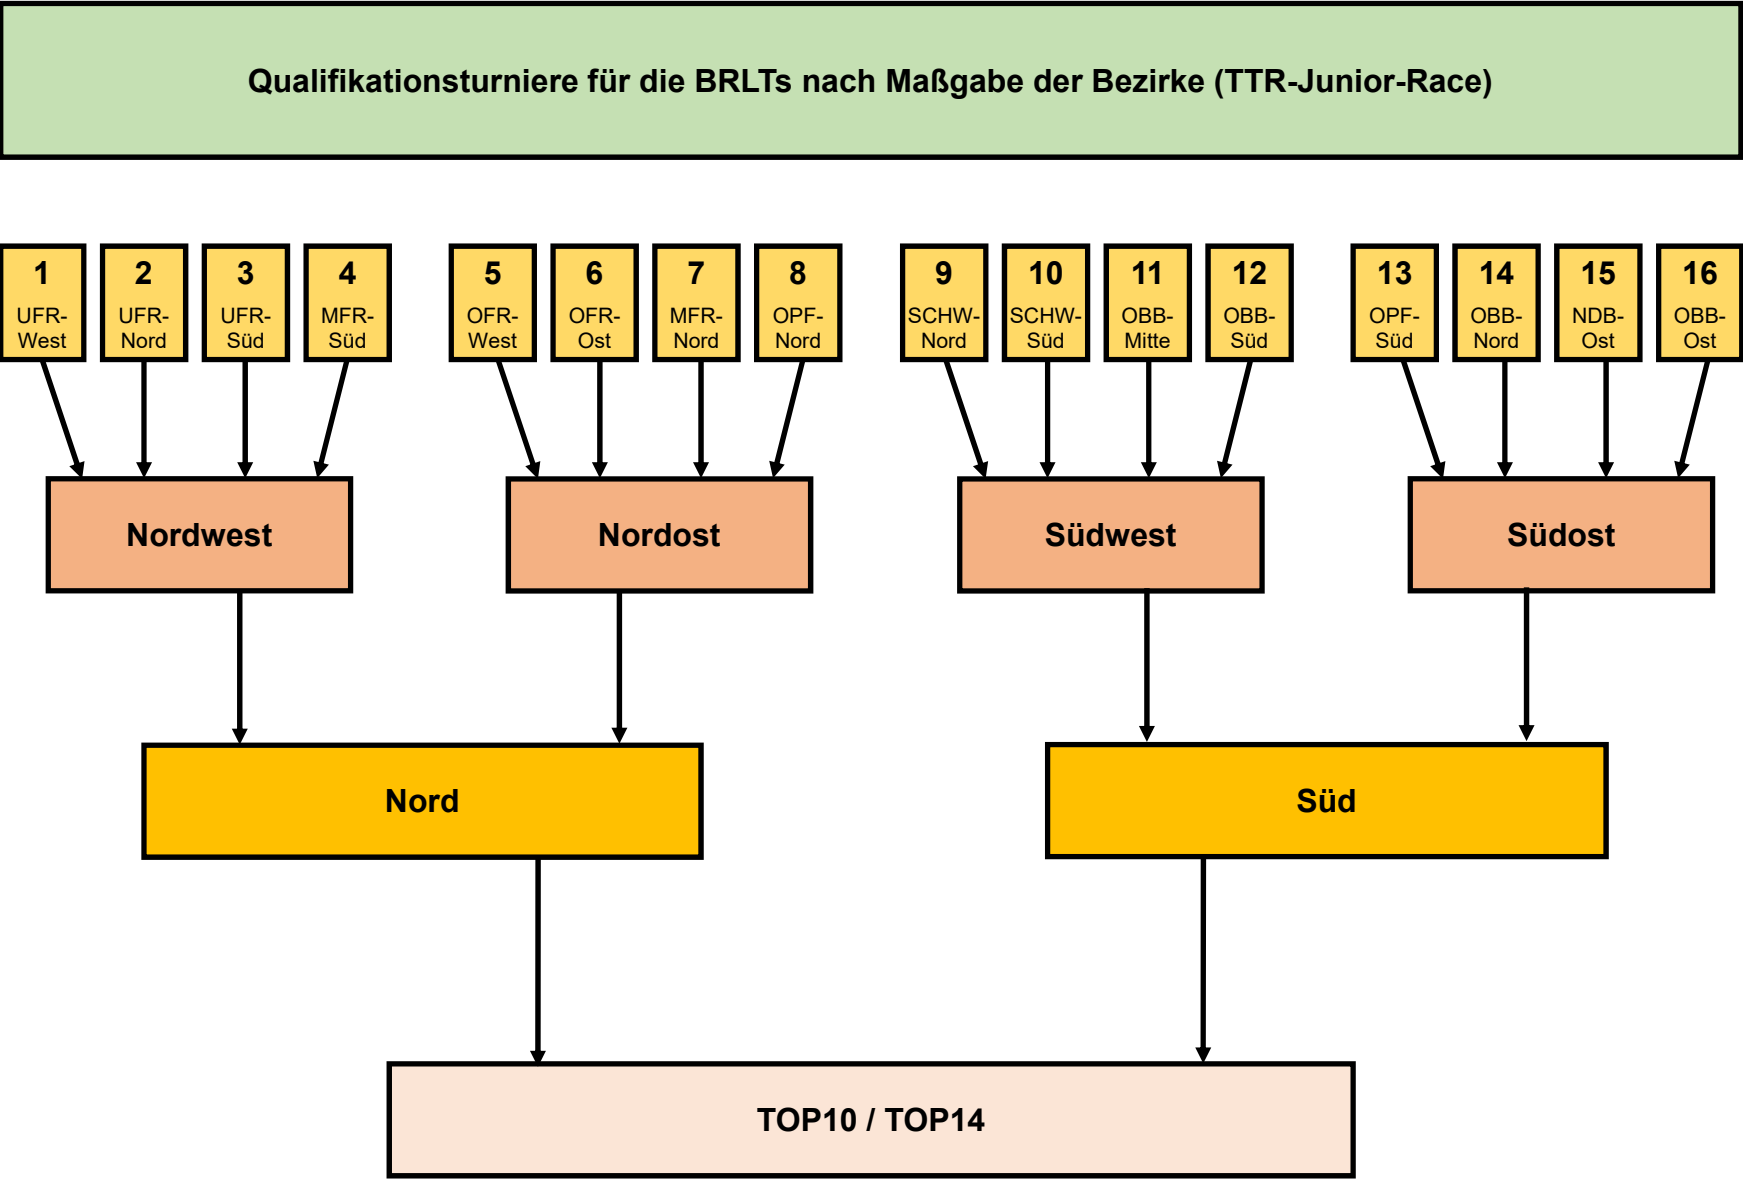

Schematische Darstellung des RLT-Systems der Jugend und Schüler nach der Strukturreform

Schematische Darstellung des RLT-Systems der Jugend und Schüler

U18 (Jugend)

U15 (Schüler A)

U13 (Schüler B)

U11 (Schüler C)

Schematische Darstellung des RLT-Systems der Jugend und Schüler

Schematische Darstellung des RLT-Systems der Jugend und Schüler

Schematische Darstellung des RLT-Systems der Jugend und Schüler

U18 (Jugend)

U15 (Schüler A)

U13 (Schüler B)

U11 (Schüler C)

Schematische Darstellung des RLT-Systems der Jugend und Schüler