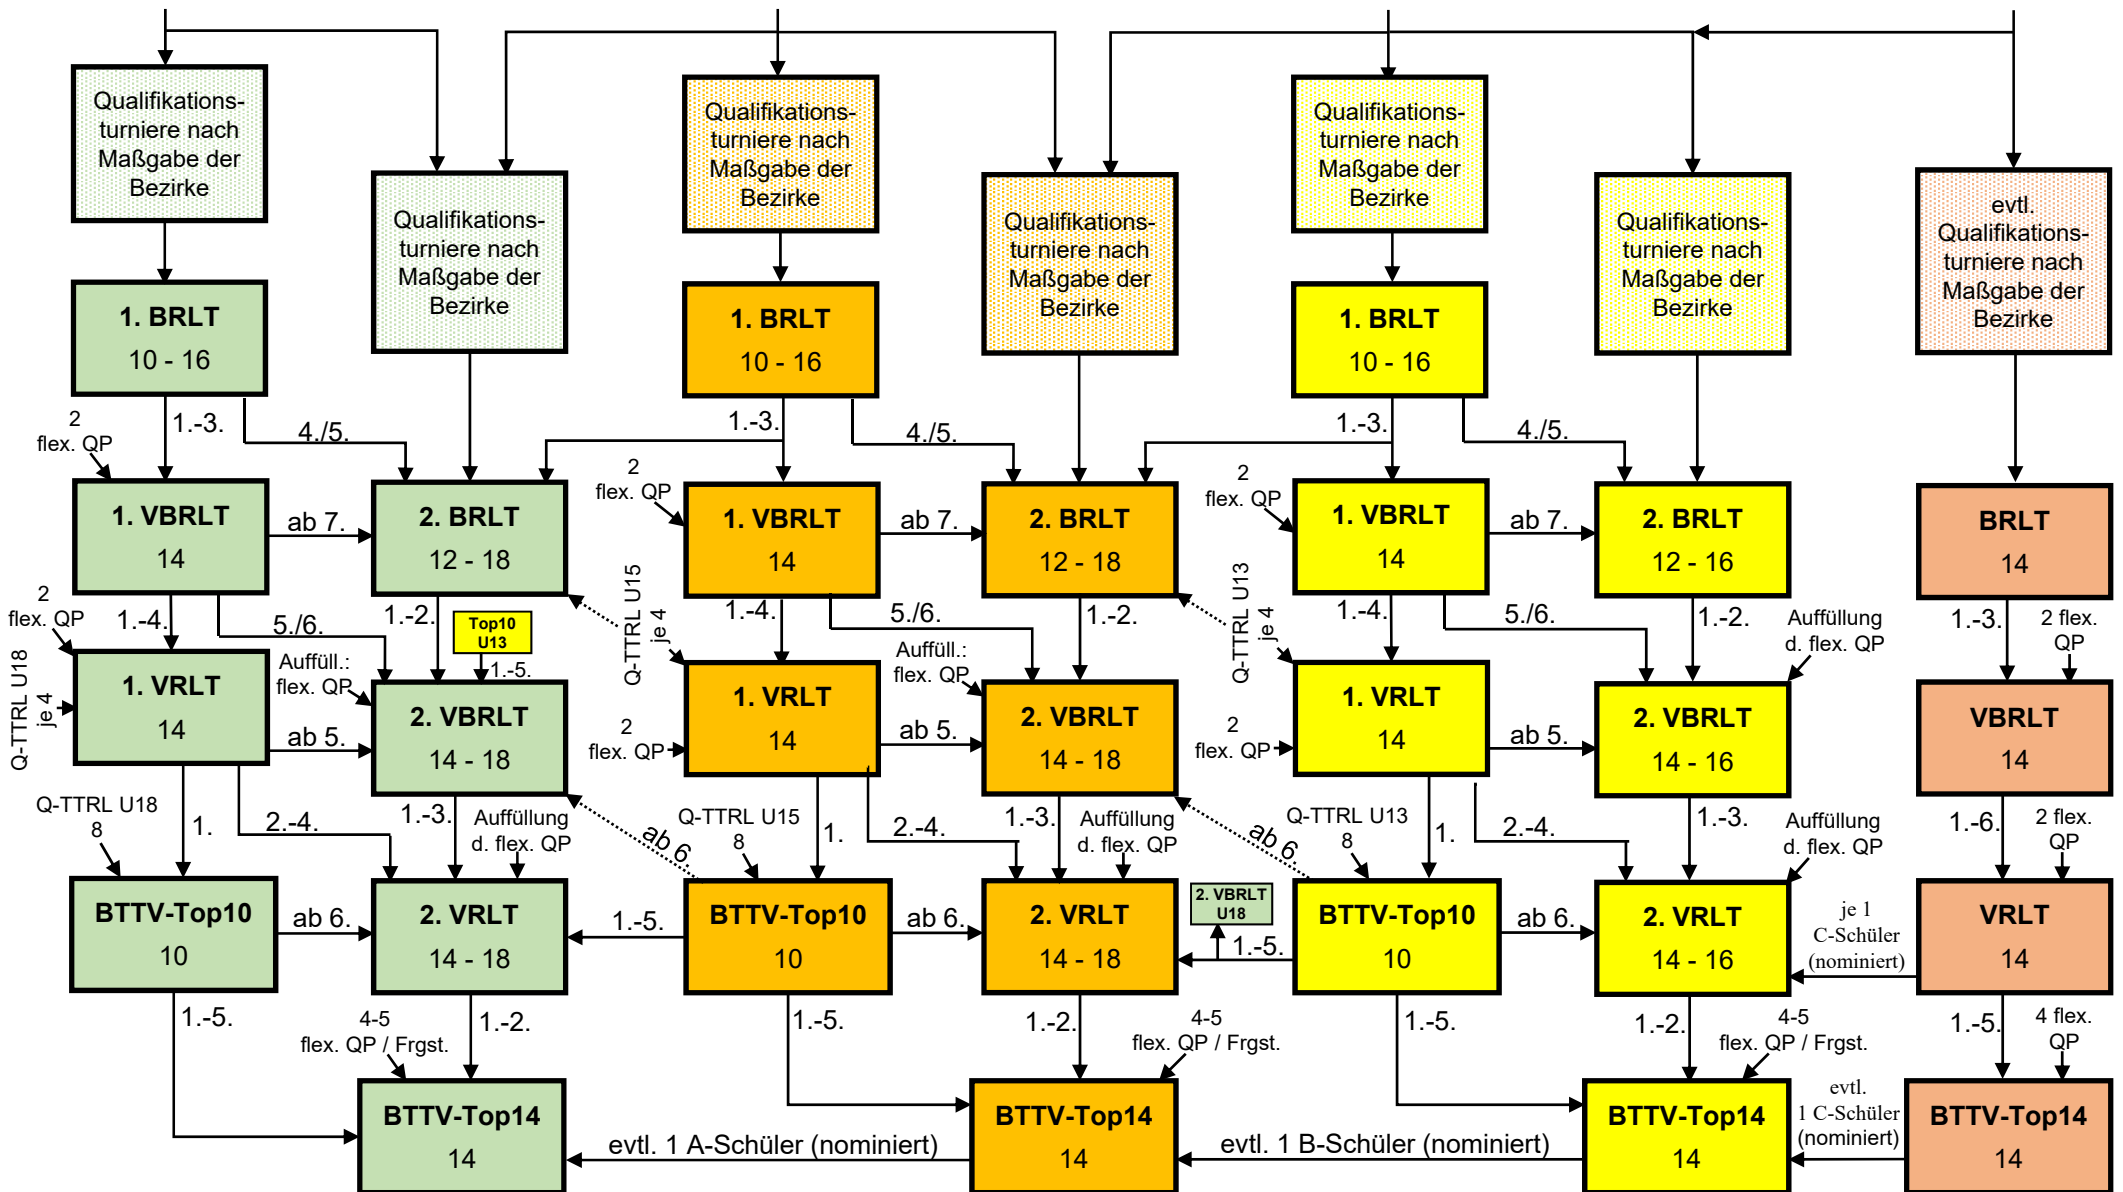

Schematische Darstellung des RLT-Systems der Jugend und Schüler nach der Strukturreform

Schematische Darstellung des RLT-Systems der Jugend und Schüler

U18 (Jugend)

U15 (Schüler A)

U13 (Schüler B)

U11 (Schüler C)

Schematische Darstellung des RLT-Systems der Jugend und Schüler

Schematische Darstellung des RLT-Systems der Jugend und Schüler

Schematische Darstellung des RLT-Systems der Jugend und Schüler

U18 (Jugend)

U15 (Schüler A)

U13 (Schüler B)

U11 (Schüler C)

Schematische Darstellung des RLT-Systems der Jugend und Schüler