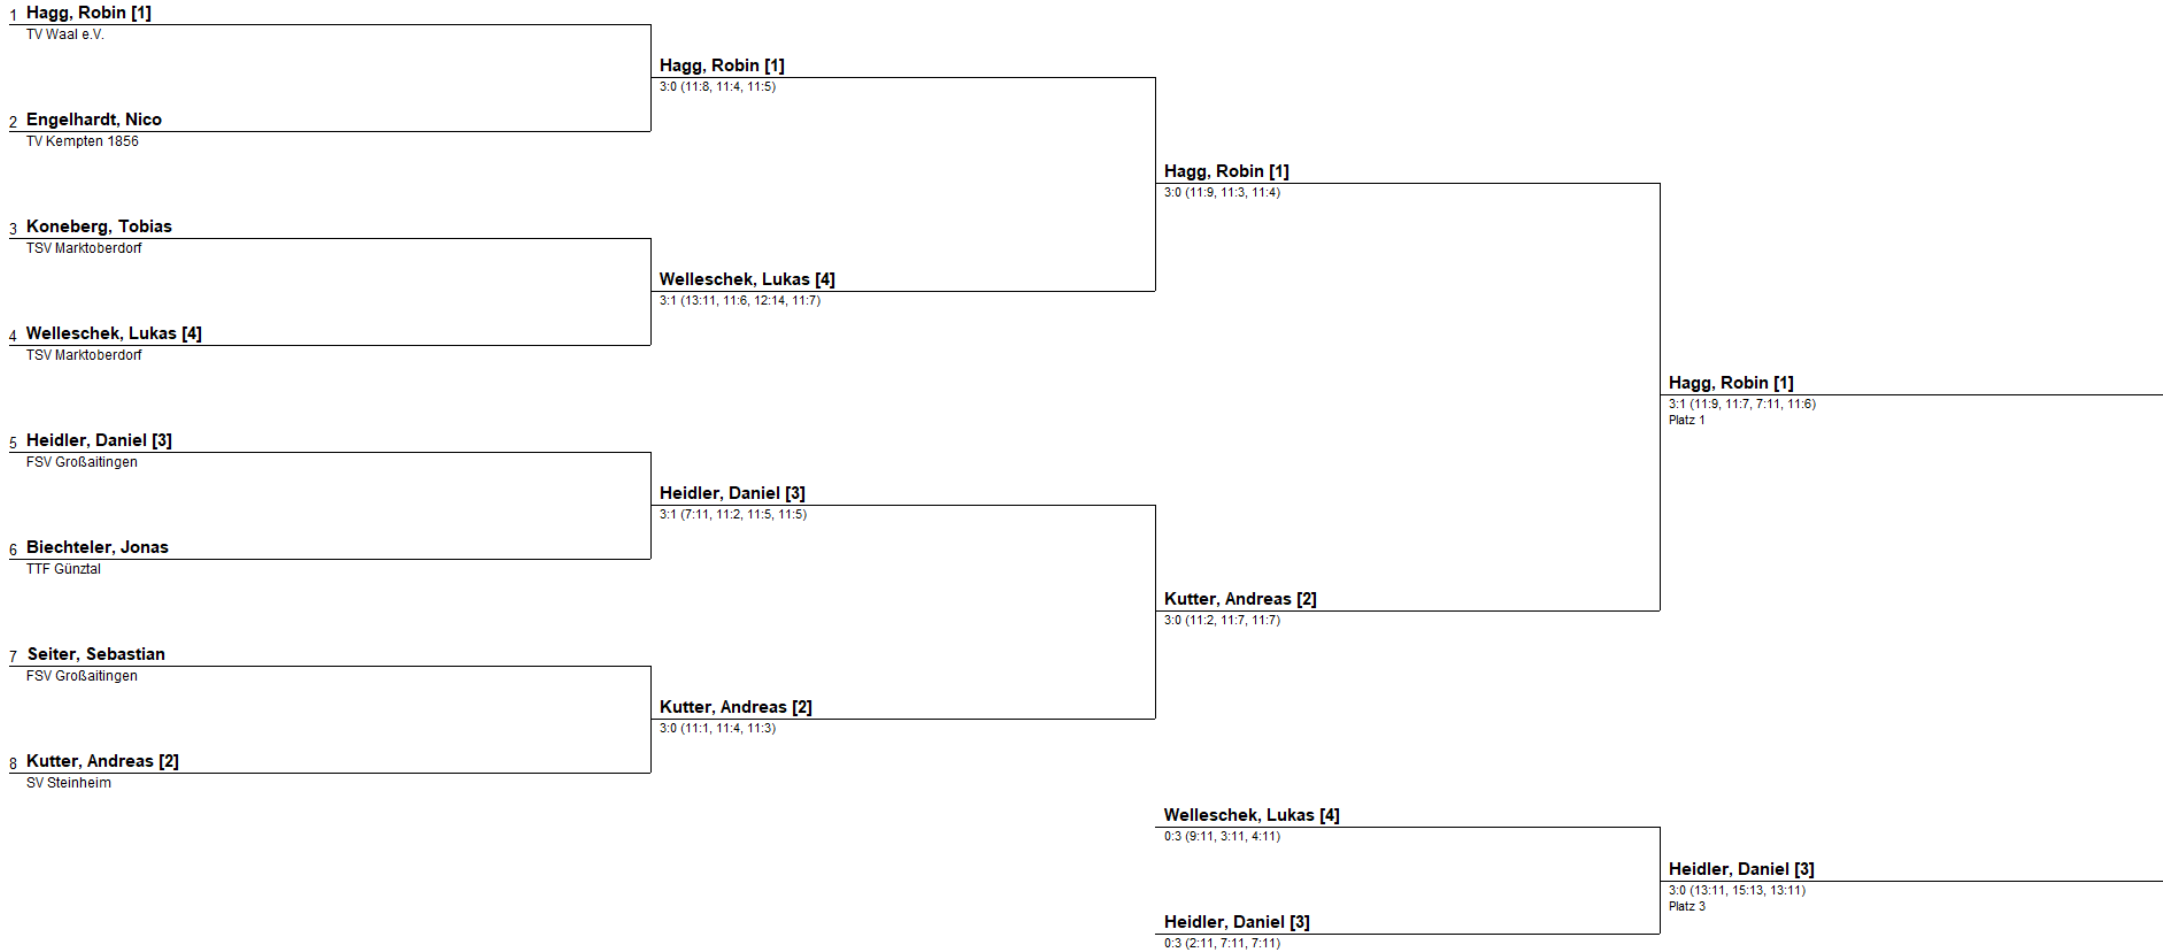

Schüler C Einzel (1.-8. Platz)
1.-8. Platz