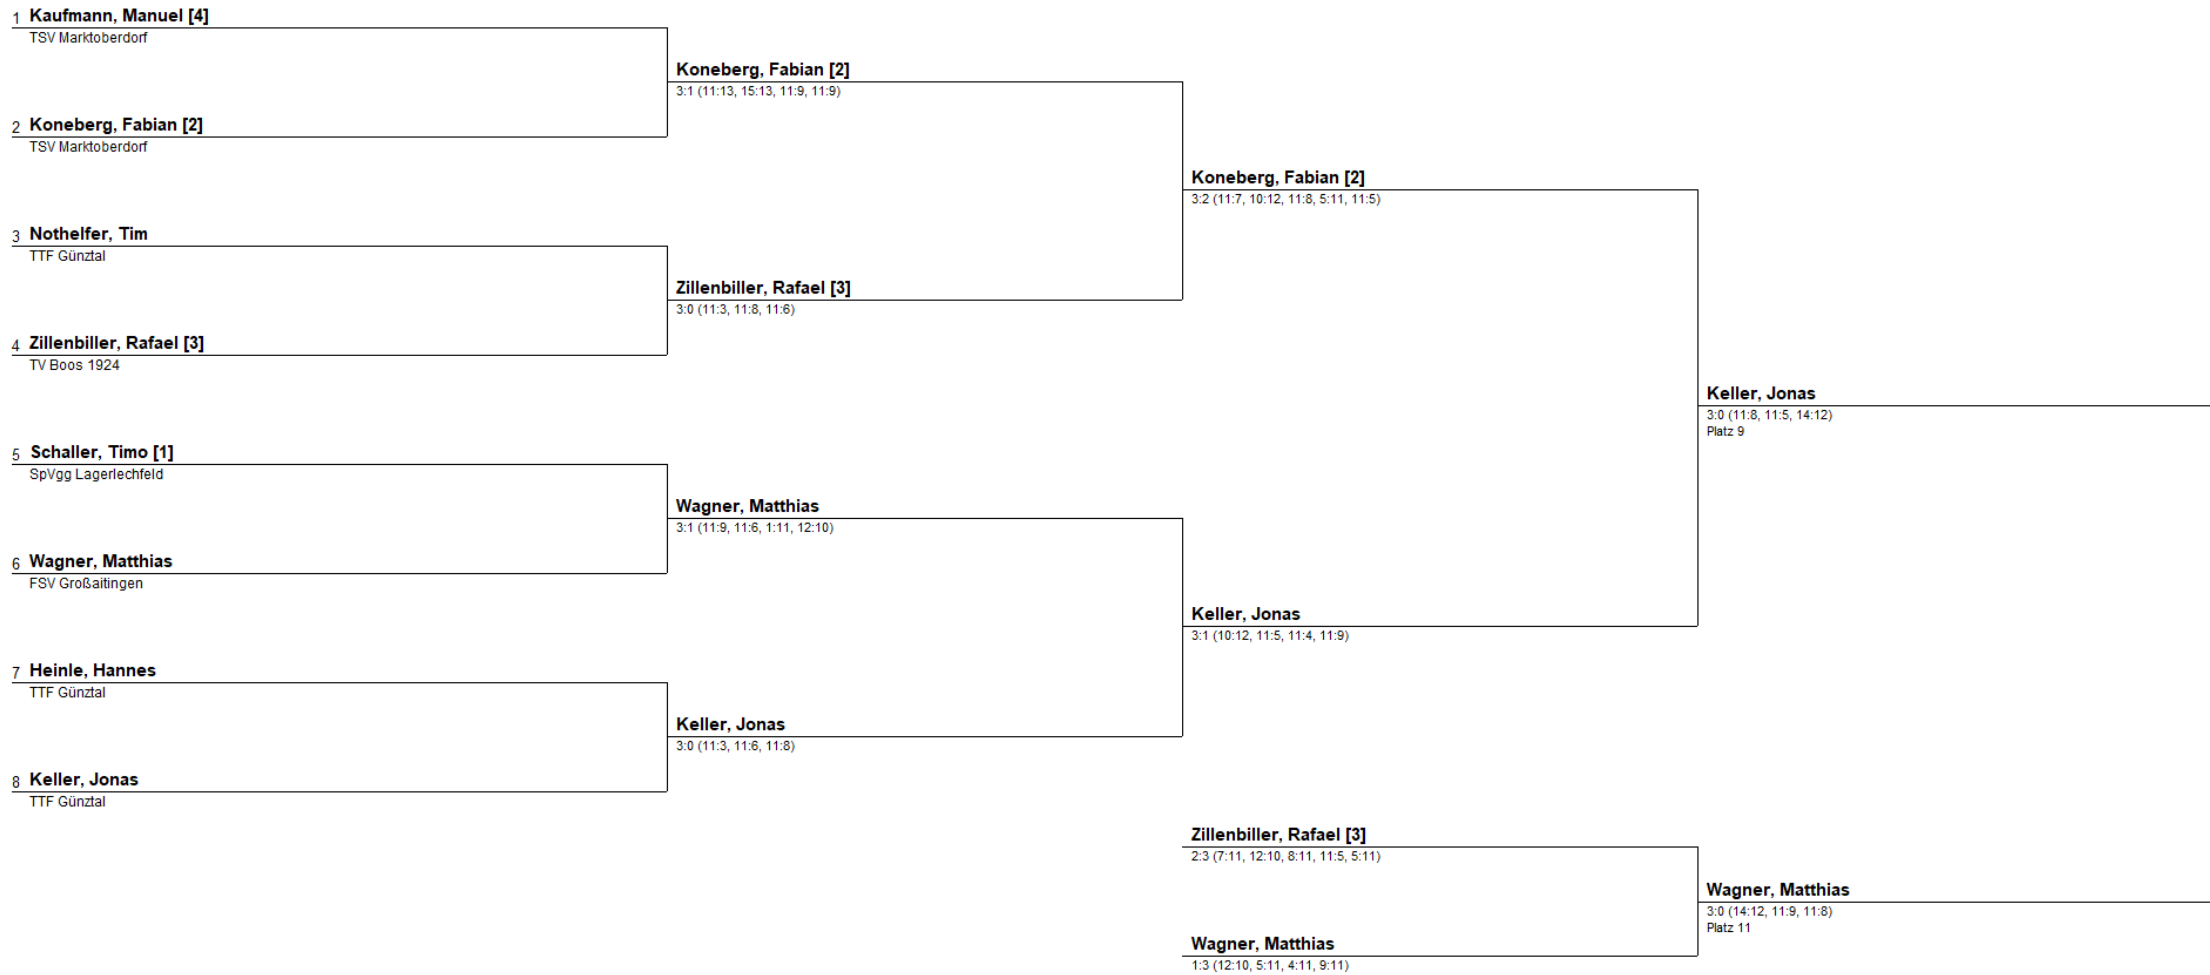

Schüler C Einzel (Vorrunde)

Gruppe 1		1	2	3	4	Sätze	Spiele	Rang
1	Hagg, Robin [1] TV Waal e.V.	*	3:0	3:0	3:0	9:0	3:0	1
2	Seiter, Sebastian [6] FSV Großaitingen	0:3	*	3:0	3:0	6:3	2:1	2
3	Heinle, Hannes TTF Günztal	0:3	0:3	*	0:3	0:9	0:3	4
4	Kaufmann, Manuel TSV Marktoberdorf	0:3	0:3	3:0	*	3:6	1:2	3

R 1: Hagg, Robin - Kaufmann, Manuel 3:0 (11:7, 11:4, 11:5)
Seiter, Sebastian - Heinle, Hannes 3:0 (11:4, 11:5, 11:7)

R 2: Kaufmann, Manuel - Heinle, Hannes 3:0 (11:6, 11:1, 11:8)
Hagg, Robin - Seiter, Sebastian 3:0 (11:5, 11:5, 11:6)

R 3: Seiter, Sebastian - Kaufmann, Manuel 3:0 (12:10, 11:3, 11:6)
Heinle, Hannes - Hagg, Robin 0:3 (1:11, 3:11, 1:11)

Gruppe 2		1	2	3	4	Sätze	Spiele	Rang
1	Heidler, Daniel [3] FSV Großaitingen	*	3:0	3:0	3:2	9:2	3:0	1
2	Schaller, Timo [8] SpVgg Lagerlechfeld	0:3	*	3:1	0:3	3:7	1:2	3
3	Nothelfer, Tim TTF Günztal	0:3	1:3	*	0:3	1:9	0:3	4
4	Koneberg, Tobias TSV Marktoberdorf	2:3	3:0	3:0	*	8:3	2:1	2

R 1: Heidler, Daniel - Koneberg, Tobias 3:2 (11:9, 2:11, 9:11, 11:4, 11:5)
Schaller, Timo - Nothelfer, Tim 3:1 (11:9, 8:11, 11:4, 11:8)

R 2: Koneberg, Tobias - Nothelfer, Tim 3:0 (11:3, 11:2, 11:4)
Heidler, Daniel - Schaller, Timo 3:0 (11:1, 11:8, 11:3)

R 3: Schaller, Timo - Koneberg, Tobias 0:3 (5:11, 8:11, 3:11)
Nothelfer, Tim - Heidler, Daniel 0:3 (2:11, 1:11, 5:11)

Gruppe 3		1	2	3	4	Sätze	Spiele	Rang
1	Biechteler, Jonas [4] TTF Günztal	*	3:0	3:1	2:3	8:4	2:1	2
2	Wagner, Matthias [7] FSV Großaitingen	0:3	*	2:3	1:3	3:9	0:3	4
3	Zillenbiller, Rafael TV Boos 1924	1:3	3:2	*	0:3	4:8	1:2	3
4	Welleschek, Lukas TSV Marktoberdorf	3:2	3:1	3:0	*	9:3	3:0	1

R 1: Biechteler, Jonas - Welleschek, Lukas 2:3 (14:12, 11:5, 10:12, 6:11, 9:11)
Wagner, Matthias - Zillenbiller, Rafael 2:3 (12:10, 10:12, 9:11, 11:5, 6:11)

R 2: Welleschek, Lukas - Zillenbiller, Rafael 3:0 (11:7, 11:6, 11:7)
Biechteler, Jonas - Wagner, Matthias 3:0 (11:7, 11:9, 11:6)

R 3: Wagner, Matthias - Welleschek, Lukas 1:3 (4:11, 6:11, 11:5, 12:14)
Zillenbiller, Rafael - Biechteler, Jonas 1:3 (12:10, 9:11, 9:11, 9:11)

Gruppe 4		1	2	3	4	Sätze	Spiele	Rang
1	Kutter, Andreas [2] SV Steinheim	*	3:0	3:0	3:0	9:0	3:0	1
2	Keller, Jonas [5] TTF Günztal	0:3	*	0:3	3:1	3:7	1:2	3
3	Engelhardt, Nico TV Kempten 1856	0:3	3:0	*	3:2	6:5	2:1	2
4	Koneberg, Fabian TSV Marktoberdorf	0:3	1:3	2:3	*	3:9	0:3	4

R 1: Kutter, Andreas - Koneberg, Fabian 3:0 (11:1, 11:2, 11:6)
Keller, Jonas - Engelhardt, Nico 0:3 (7:11, 13:15, 5:11)

R 2: Koneberg, Fabian - Engelhardt, Nico 2:3 (8:11, 11:9, 11:8, 7:11, 6:11)
Kutter, Andreas - Keller, Jonas 3:0 (11:7, 11:6, 11:5)

R 3: Keller, Jonas - Koneberg, Fabian 3:1 (9:11, 13:11, 12:10, 11:9)
Engelhardt, Nico - Kutter, Andreas 0:3 (9:11, 5:11, 5:11)

Schüler C Einzel (9.-16. Platz)
9.-16. Platz