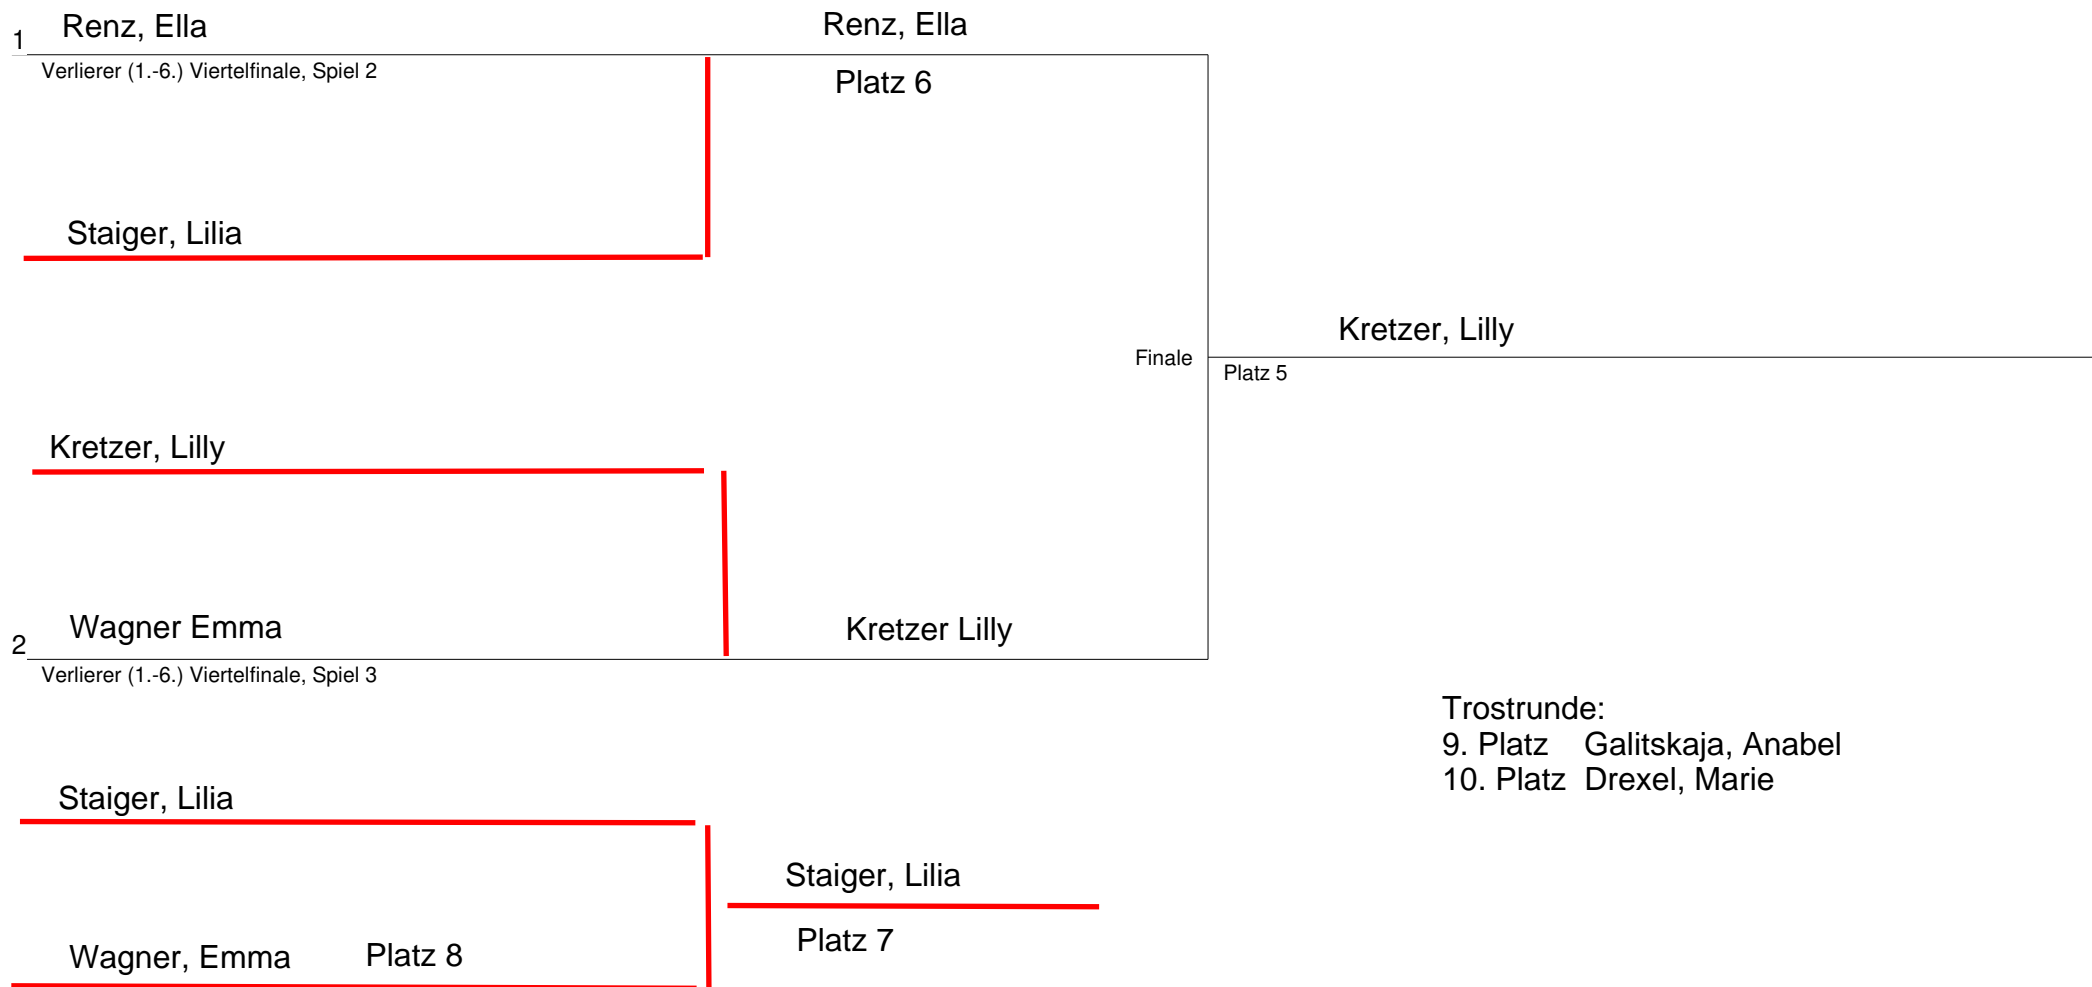

Bezirkseinzelsmeisterschaft Schwaben-Süd für 2022 Jugend 11 2022/23

Mädchen 11 Einzel (Endrunde), 5.-6. Platz

25.06.2023 15:44

Trostrunde:
9. Platz Galitskaja, Anabel
10. Platz Drexel, Marie