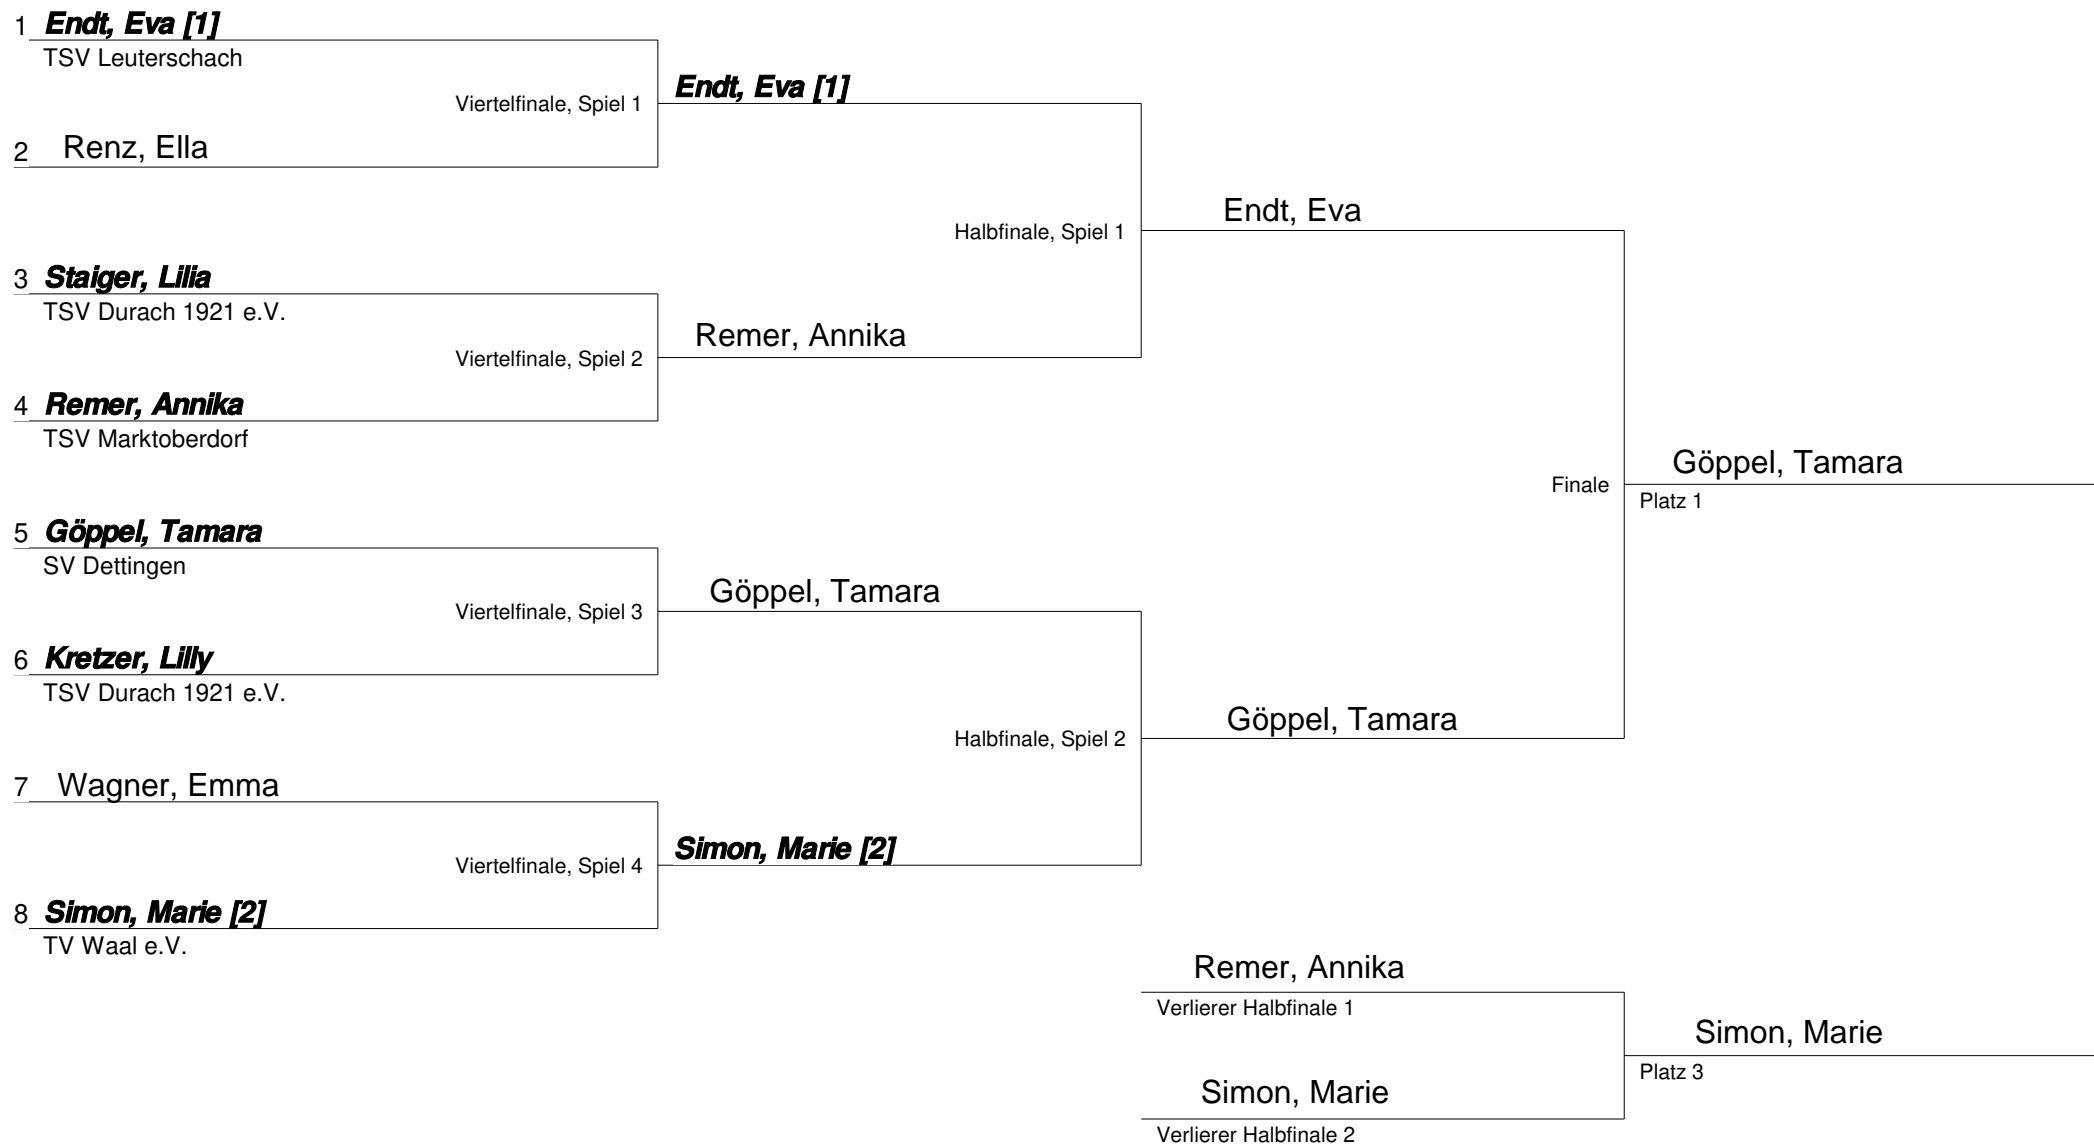

Bezirkseinzelsmeisterschaft Schwaben-Süd für 2022 Jugend 11 2022/23 Mädchen 11 Einzel (Vorrunde)

25.06.2023 15:44

Gruppe 1		1	2	3	4	5	Sätze	Spiele	Rang
1	Endt, Eva [1] TSV Leuterschach	*	3:0	3:0	3:0	3:1	12:1	4:0	1
5	Göppel, Tamara SV Dettingen	1:3	3:0	3:0	3:0	*	10:3	3:1	2
2	Staiger, Lilla TSV Durach 1921 e.V.	0:3	*	3:0	3:0	0:3	6:6	2:2	3
3	Wagner, Emma TV Waal e.V.	0:3	0:3	*	3:0	0:3	3:9	1:3	4
4	Drexel, Marie SV Stöttwang	0:3	0:3	0:3	*	0:3	0:12	0:4	5

Gruppe 2		1	2	3	4	5	Sätze	Spiele	Rang
1	Simon, Marie [2] TV Waal e.V.	*	3:0	3:1	3:0	3:0	12:1	4:0	1
4	Remer, Annika TSV Marktoberdorf	0:3	3:2	3:1	*	3:1	9:7	3:1	2
2	Kretzer, Lilly TSV Durach 1921 e.V.	0:3	*	3:2	2:3	3:2	8:10	2:2	3
3	Renz, Ella TSV Durach 1921 e.V.	1:3	2:3	*	1:3	3:0	7:9	1:3	4
5	Galitskaja, Anabel TV Waal e.V.	0:3	2:3	0:3	1:3	*	3:12	0:4	5

Bezirkseinzelsmeisterschaft Schwaben-Süd für 2022 Jugend 11 2022/23

Mädchen 11 Einzel (Endrunde), 1.-6. Platz

25.06.2023 15:44