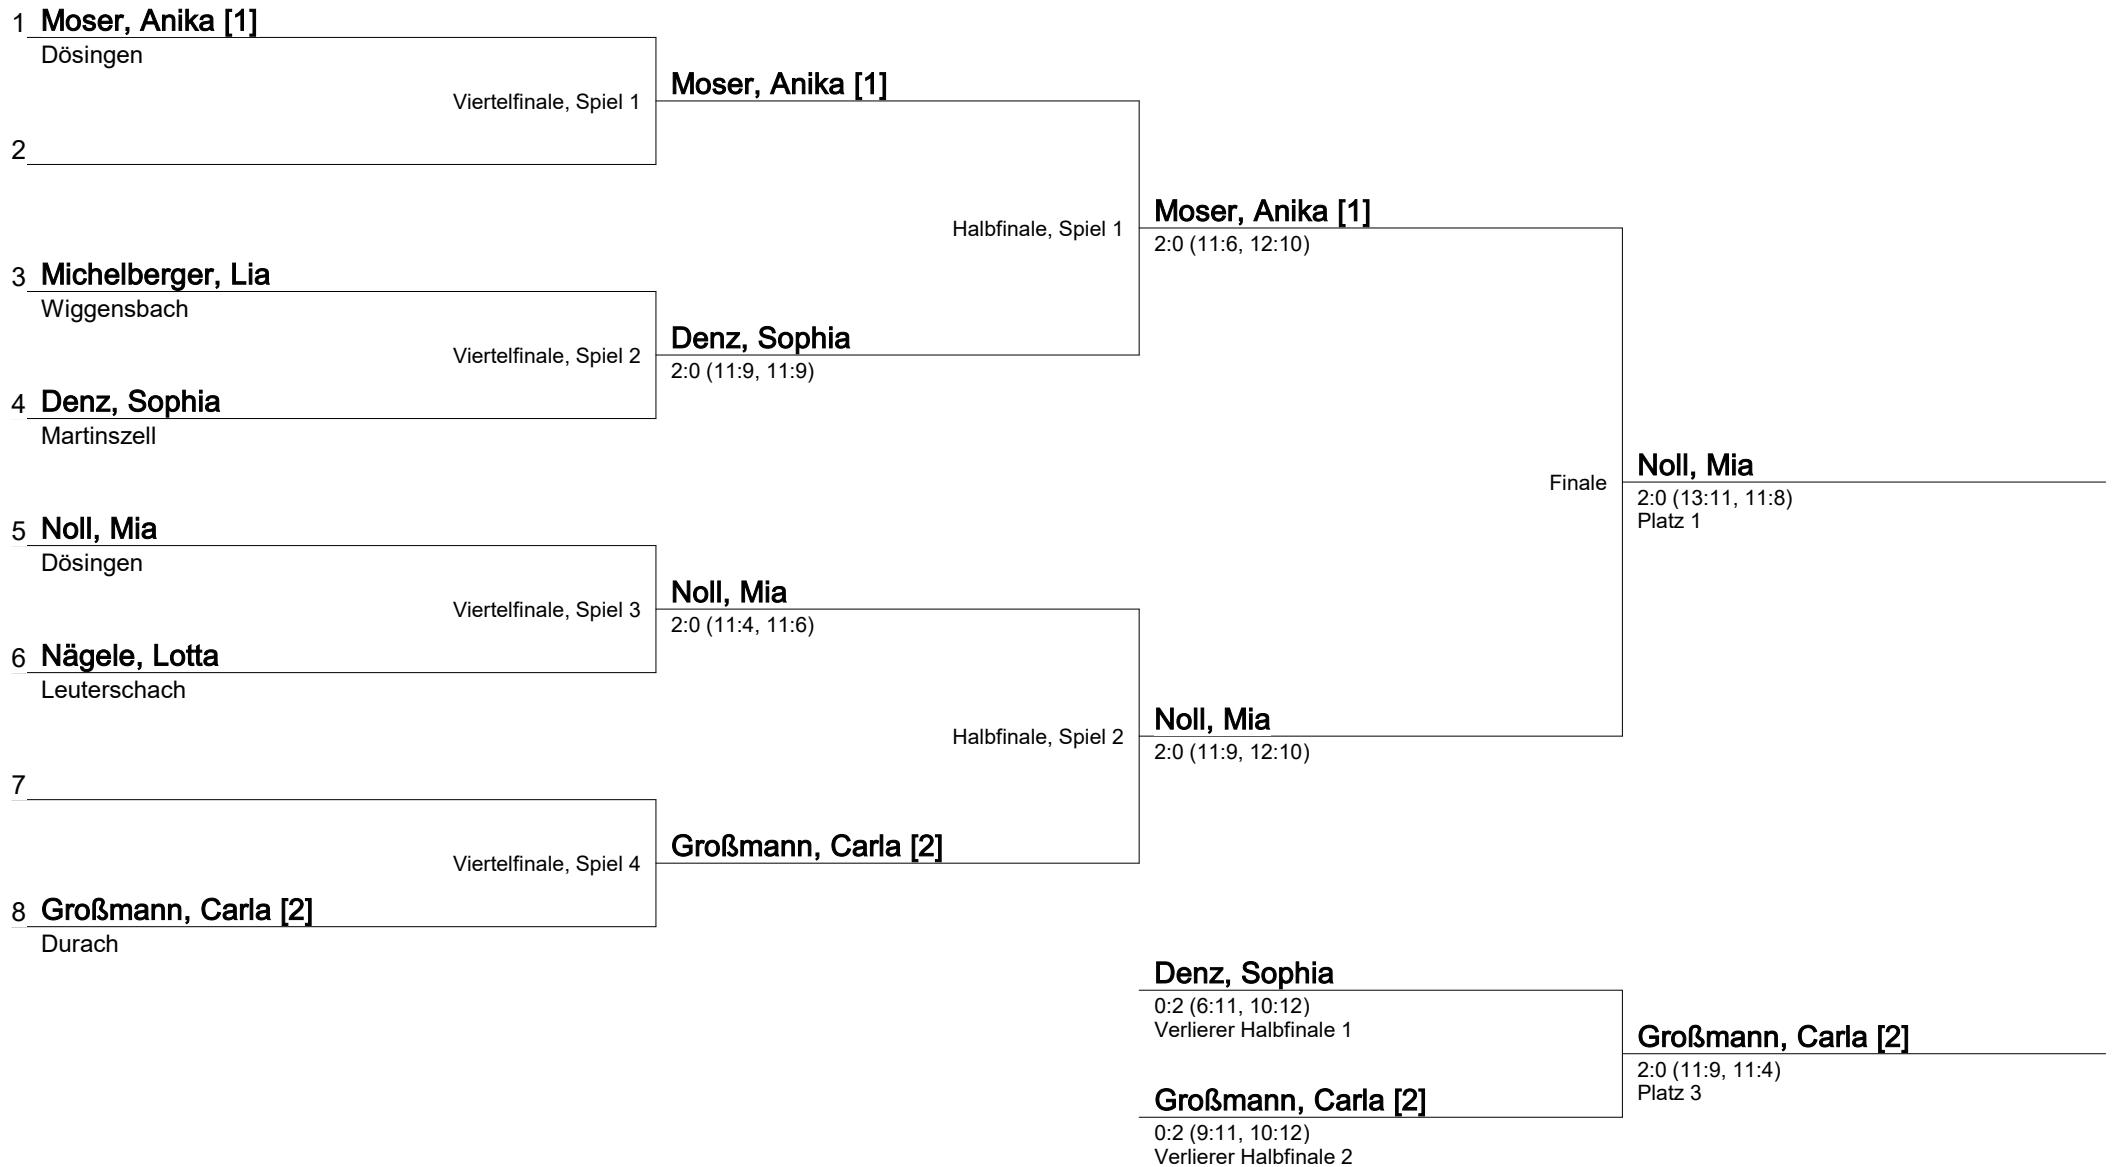

mini-Meisterschaft Bezirksentscheid Schwaben-Süd 2026 Mädchen 11-12 Einzel (Vorrunde)

19.04.2026 17:56

Gruppe 1		1	2	3	Sätze	Spiele	Rang
1	Bader, Florentina Dettingen	*	0:2	1:2	1:4	0:2	3
2	Nägele, Lotta Leuterschach	2:0	*	0:2	2:2	1:1	2
3	Noll, Mia Dösingen	2:1	2:0	*	4:1	2:0	1

Gruppe 2		1	2	3	4	Sätze	Spiele	Rang
1	Hartmann, Lisa Martinszell	*	1:2	0:2	0:2	1:6	0:3	4
2	Michelberger, Lia Wiggensbach	2:1	*	0:2	2:1	4:4	2:1	2
3	Moser, Anika Dösingen	2:0	2:0	*	2:0	6:0	3:0	1
4	Haslach, Sophia Durach	2:0	1:2	0:2	*	3:4	1:2	3

Gruppe 3		1	2	3	Sätze	Spiele	Rang
1	Denz, Sophia Martinszell	*	2:0	0:2	2:2	1:1	2
2	Jörg, Josefine Friesenried	0:2	*	0:2	0:4	0:2	3
3	Großmann, Carla Durach	2:0	2:0	*	4:0	2:0	1

mini-Meisterschaft Bezirksentscheid Schwaben-Süd 2026 Mädchen 11-12 Einzel (Endrunde)

19.04.2026 17:56