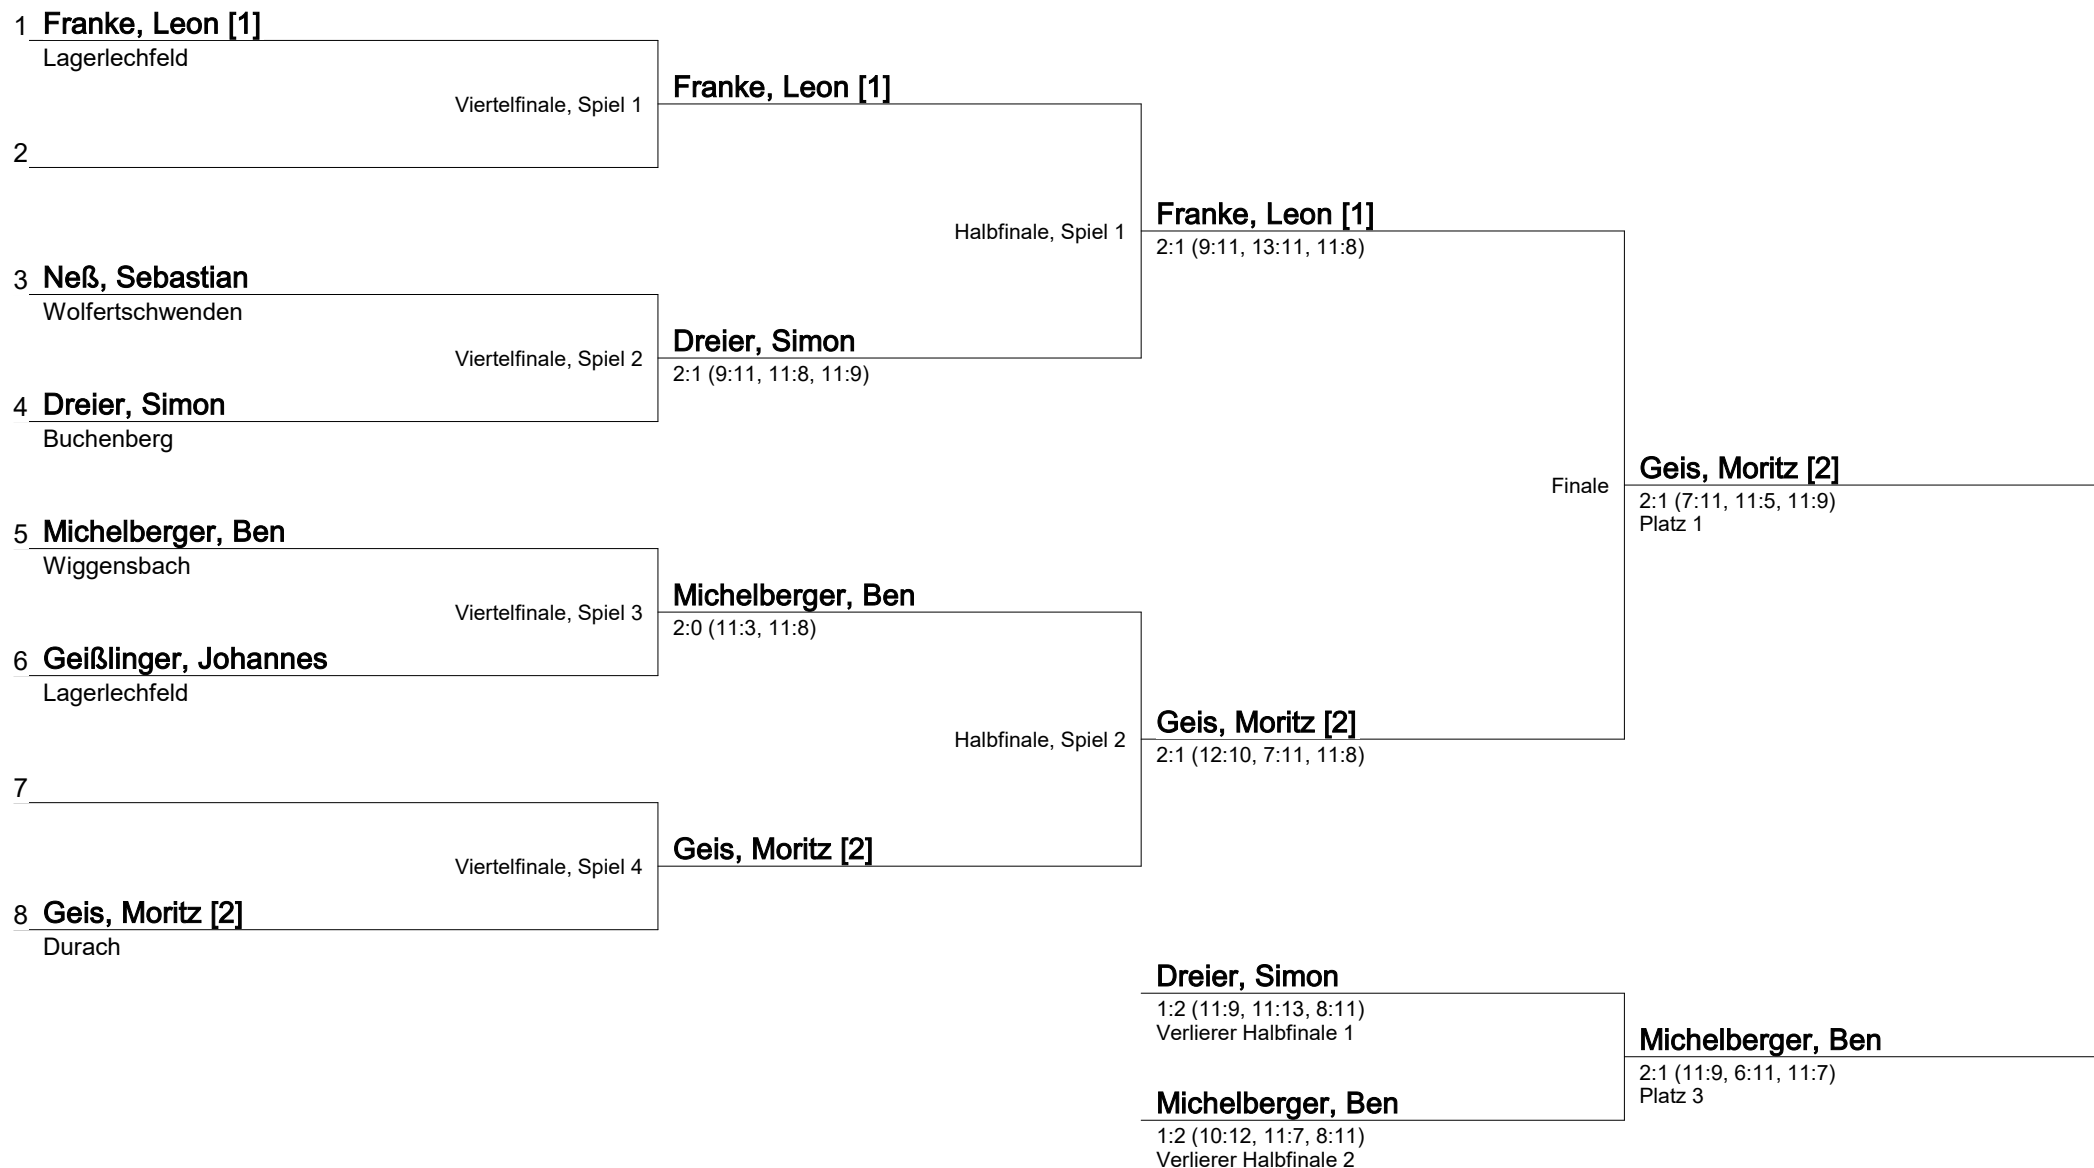

mini-Meisterschaft Bezirksentscheid Schwaben-Süd 2026
Jungen 0-8 Einzel (Vorrunde)

19.04.2026 17:56

Gruppe 1		1	2	3	Sätze	Spiele	Rang
1	Geißlinger, Johannes Lagerlechfeld	*	2:0	0:2	2:2	1:1	2
2	Vetter, Finian Dettingen	0:2	*	0:2	0:4	0:2	3
3	Michelberger, Ben Wiggensbach	2:0	2:0	*	4:0	2:0	1

Gruppe 2		1	2	3	4	Sätze	Spiele	Rang
1	Günther, David Döisingen	*	0:2	1:2	0:2	1:6	0:3	4
2	Neß, Sebastian Wolfertschwenden	2:0	*	2:1	0:2	4:3	2:1	2
3	Quäschning, Ben Untermeitingen	2:1	1:2	*	0:2	3:5	1:2	3
4	Franke, Leon Lagerlechfeld	2:0	2:0	2:0	*	6:0	3:0	1

Gruppe 3		1	2	3	4	Sätze	Spiele	Rang
1	Geis, Moritz Durach	*	2:0	2:1	2:0	6:1	3:0	1
2	Dreier, Simon Buchenberg	0:2	*	2:1	2:0	4:3	2:1	2
3	Harzenetter, Levin Wolfertschwenden	1:2	1:2	*	2:0	4:4	1:2	3
4	Schwaiger, Lukas Biessenhofen	0:2	0:2	0:2	*	0:6	0:3	4

mini-Meisterschaft Bezirksentscheid Schwaben-Süd 2026 Jungen 0-8 Einzel (Endrunde)

19.04.2026 17:56