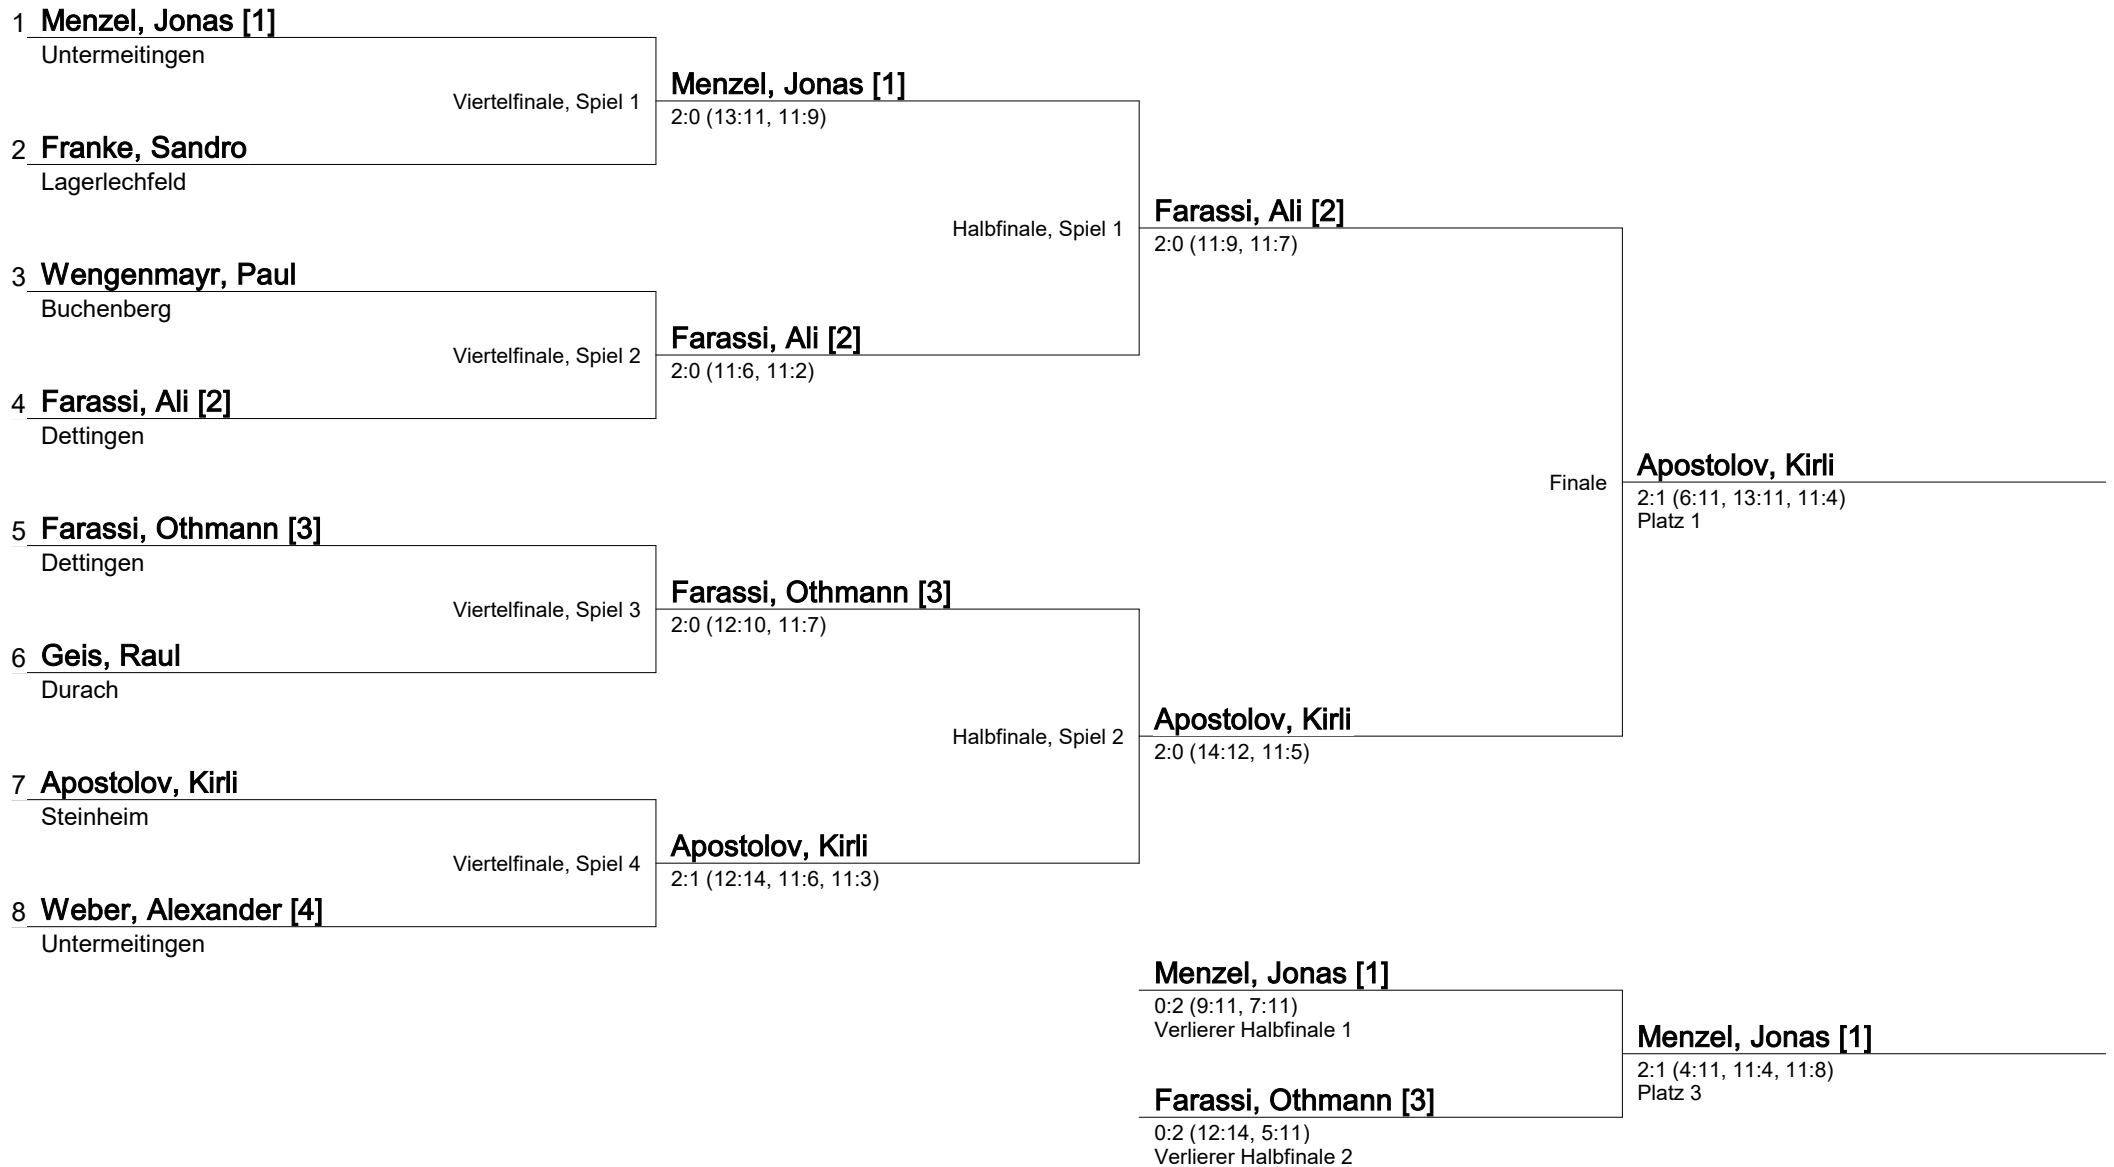

mini-Meisterschaft Bezirksentscheid Schwaben-Süd 2026

Jungen 9-10 Einzel (Vorrunde)

19.04.2026 17:56

Gruppe 1		1	2	3	Sätze	Spiele	Rang
1	Geis, Raul Durach	*	2:0	1:2	3:2	1:1	2
2	Hindelang, Toni Friesenried	0:2	*	0:2	0:4	0:2	3
3	Menzel, Jonas Untermeitingen	2:1	2:0	*	4:1	2:0	1

Gruppe 2		1	2	3	Sätze	Spiele	Rang
1	Schwaiger, Raphael Biessenhofen	*	2:1	0:2	2:3	1:1	3
2	Farassi, Ali Dettingen	1:2	*	2:0	3:2	1:1	1
3	Apostolov, Kirli Steinheim	2:0	0:2	*	2:2	1:1	2

Gruppe 3		1	2	3	Sätze	Spiele	Rang
1	Franke, Sandro Lagerlechfeld	*	0:2	2:0	2:2	1:1	2
2	Farassi, Othmann Dettingen	2:0	*	2:0	4:0	2:0	1
3	Miedl, Vincent Dösingen	0:2	0:2	*	0:4	0:2	3

Gruppe 4		1	2	3	Sätze	Spiele	Rang
1	Wengenmayr, Paul Buchenberg	*	2:0	0:2	2:2	1:1	2
2	Kavalenka, Artsiom Wildpoldsried	0:2	*	1:2	1:4	0:2	3
3	Weber, Alexander Untermeitingen	2:0	2:1	*	4:1	2:0	1

mini-Meisterschaft Bezirksentscheid Schwaben-Süd 2026 Jungen 9-10 Einzel (Endrunde)

19.04.2026 17:56