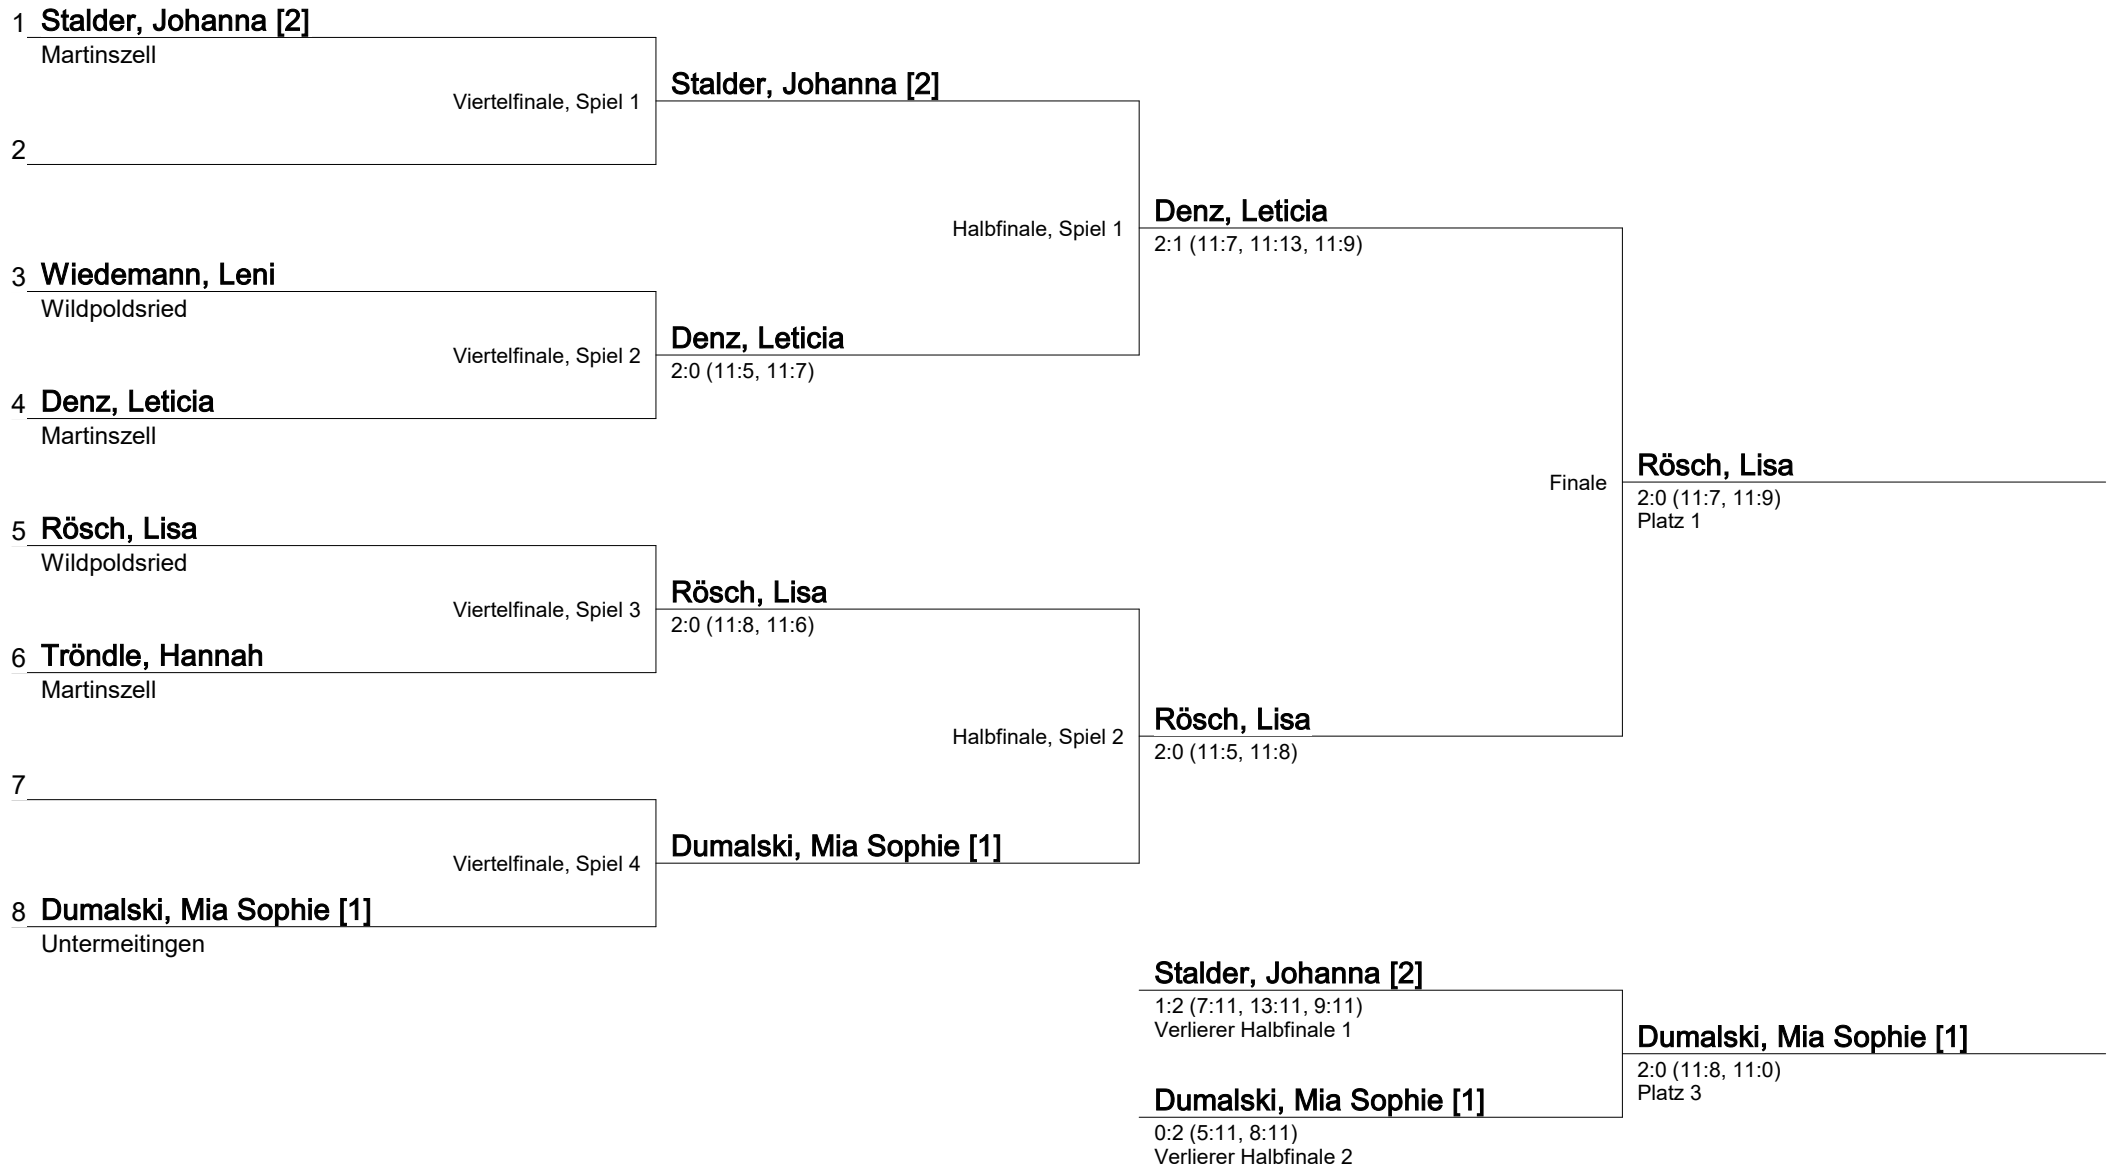

mini-Meisterschaft Bezirksentscheid Schwaben-Süd 2026 Mädchen 9-10 Einzel (Vorrunde)

19.04.2026 17:56

Gruppe 1		1	2	3	4	Sätze	Spiele	Rang
1	Rösch, Lisa Wildpoldsried	*	2:0	2:0	2:0	6:0	3:0	1
2	Tröndle, Hannah Martinszell	0:2	*	2:0	2:0	4:2	2:1	2
3	Gemoll, Anna Steinheim	0:2	0:2	*	2:0	2:4	1:2	3
4	Sohr, Sophia Leuterschach	0:2	0:2	0:2	*	0:6	0:3	4

Gruppe 2		1	2	3	4	Sätze	Spiele	Rang
1	Münsch, Lena Wolfertschwenden	*	0:2	2:0	0:2	2:4	1:2	3
2	Stalder, Johanna Martinszell	2:0	*	2:0	2:0	6:0	3:0	1
3	Juhász, Mila Dettingen	0:2	0:2	*	0:2	0:6	0:3	4
4	Wiedemann, Leni Wildpoldsried	2:0	0:2	2:0	*	4:2	2:1	2

Gruppe 3		1	2	3	4	Sätze	Spiele	Rang
1	Dumalski, Mia Sophie Untermeitingen	*	2:0	2:0	2:0	6:0	3:0	1
2	Fritz, Juna Buchenberg	0:2	*	0:2	1:2	1:6	0:3	4
3	Denz, Leticia Martinszell	0:2	2:0	*	2:0	4:2	2:1	2
4	Hofmann, Magdalena Leuterschach	0:2	2:1	0:2	*	2:5	1:2	3

mini-Meisterschaft Bezirksentscheid Schwaben-Süd 2026 Mädchen 9-10 Einzel (Endrunde)

19.04.2026 17:56