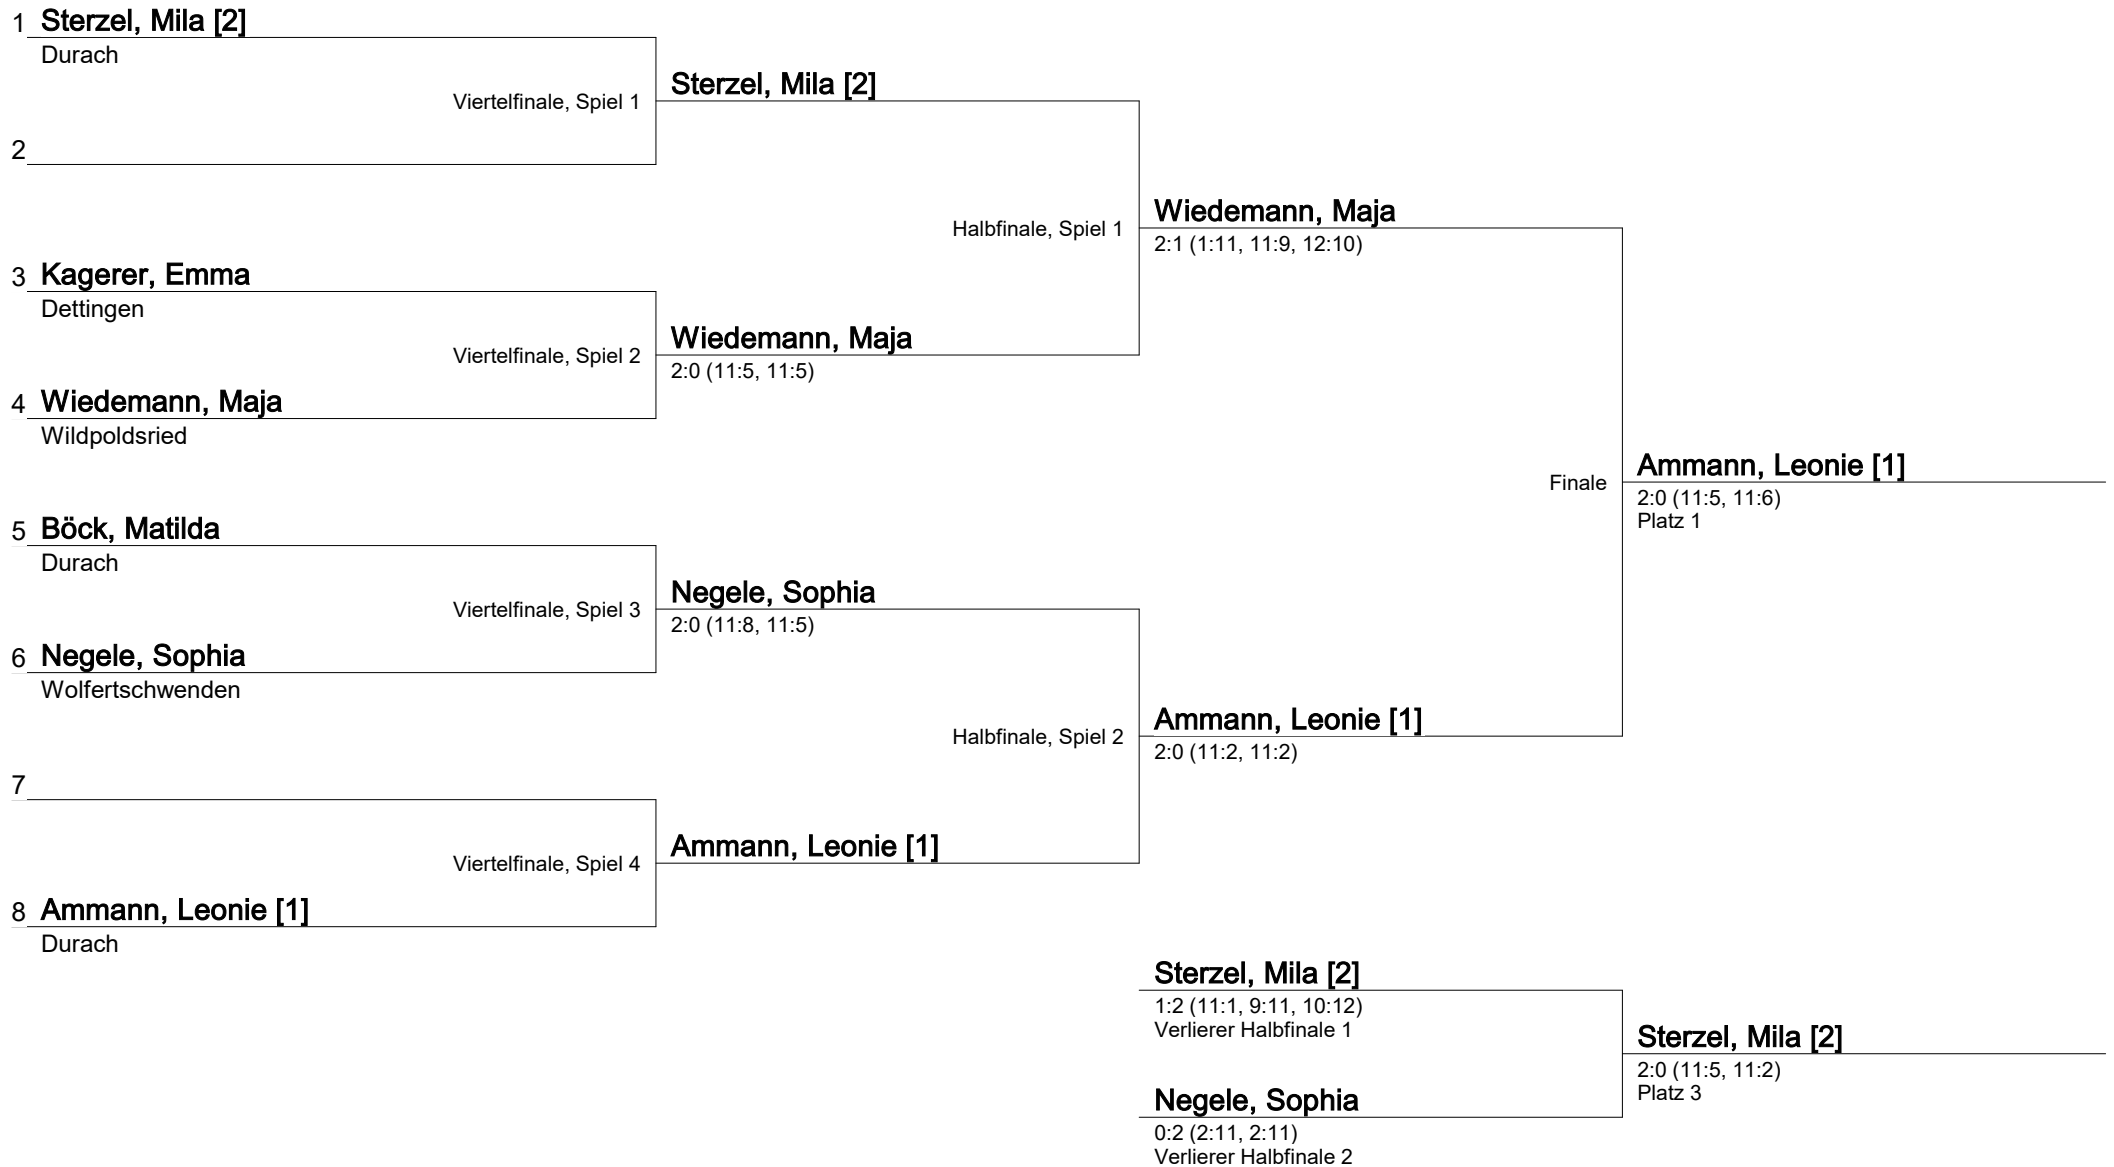

mini-Meisterschaft Bezirksentscheid Schwaben-Süd 2026 Mädchen 0-8 Einzel (Vorrunde)

19.04.2026 17:56

Gruppe 1		1	2	3	Sätze	Spiele	Rang
1	Böck, Matilda Durach	*	2:0	2:0	4:0	2:0	1
2	Wiesner, Annabell Irsee	0:2	*	1:2	1:4	0:2	3
3	Negele, Sophia Wolfertschwenden	0:2	2:1	*	2:3	1:1	2

Gruppe 2		1	2	3	Sätze	Spiele	Rang
1	Kagerer, Emma Dettingen	*	2:0	0:2	2:2	1:1	2
2	Baumann, Pia Wildpoldsried	0:2	*	0:2	0:4	0:2	3
3	Sterzel, Mila Durach	2:0	2:0	*	4:0	2:0	1

Gruppe 3		1	2	3	Sätze	Spiele	Rang
1	Wiedemann, Maja Wildpoldsried	*	0:2	2:0	2:2	1:1	2
2	Ammann, Leonie Durach	2:0	*	2:0	4:0	2:0	1
3	Bredow, Miriam Irsee	0:2	0:2	*	0:4	0:2	3

mini-Meisterschaft Bezirksentscheid Schwaben-Süd 2026 Mädchen 0-8 Einzel (Endrunde)

19.04.2026 17:56