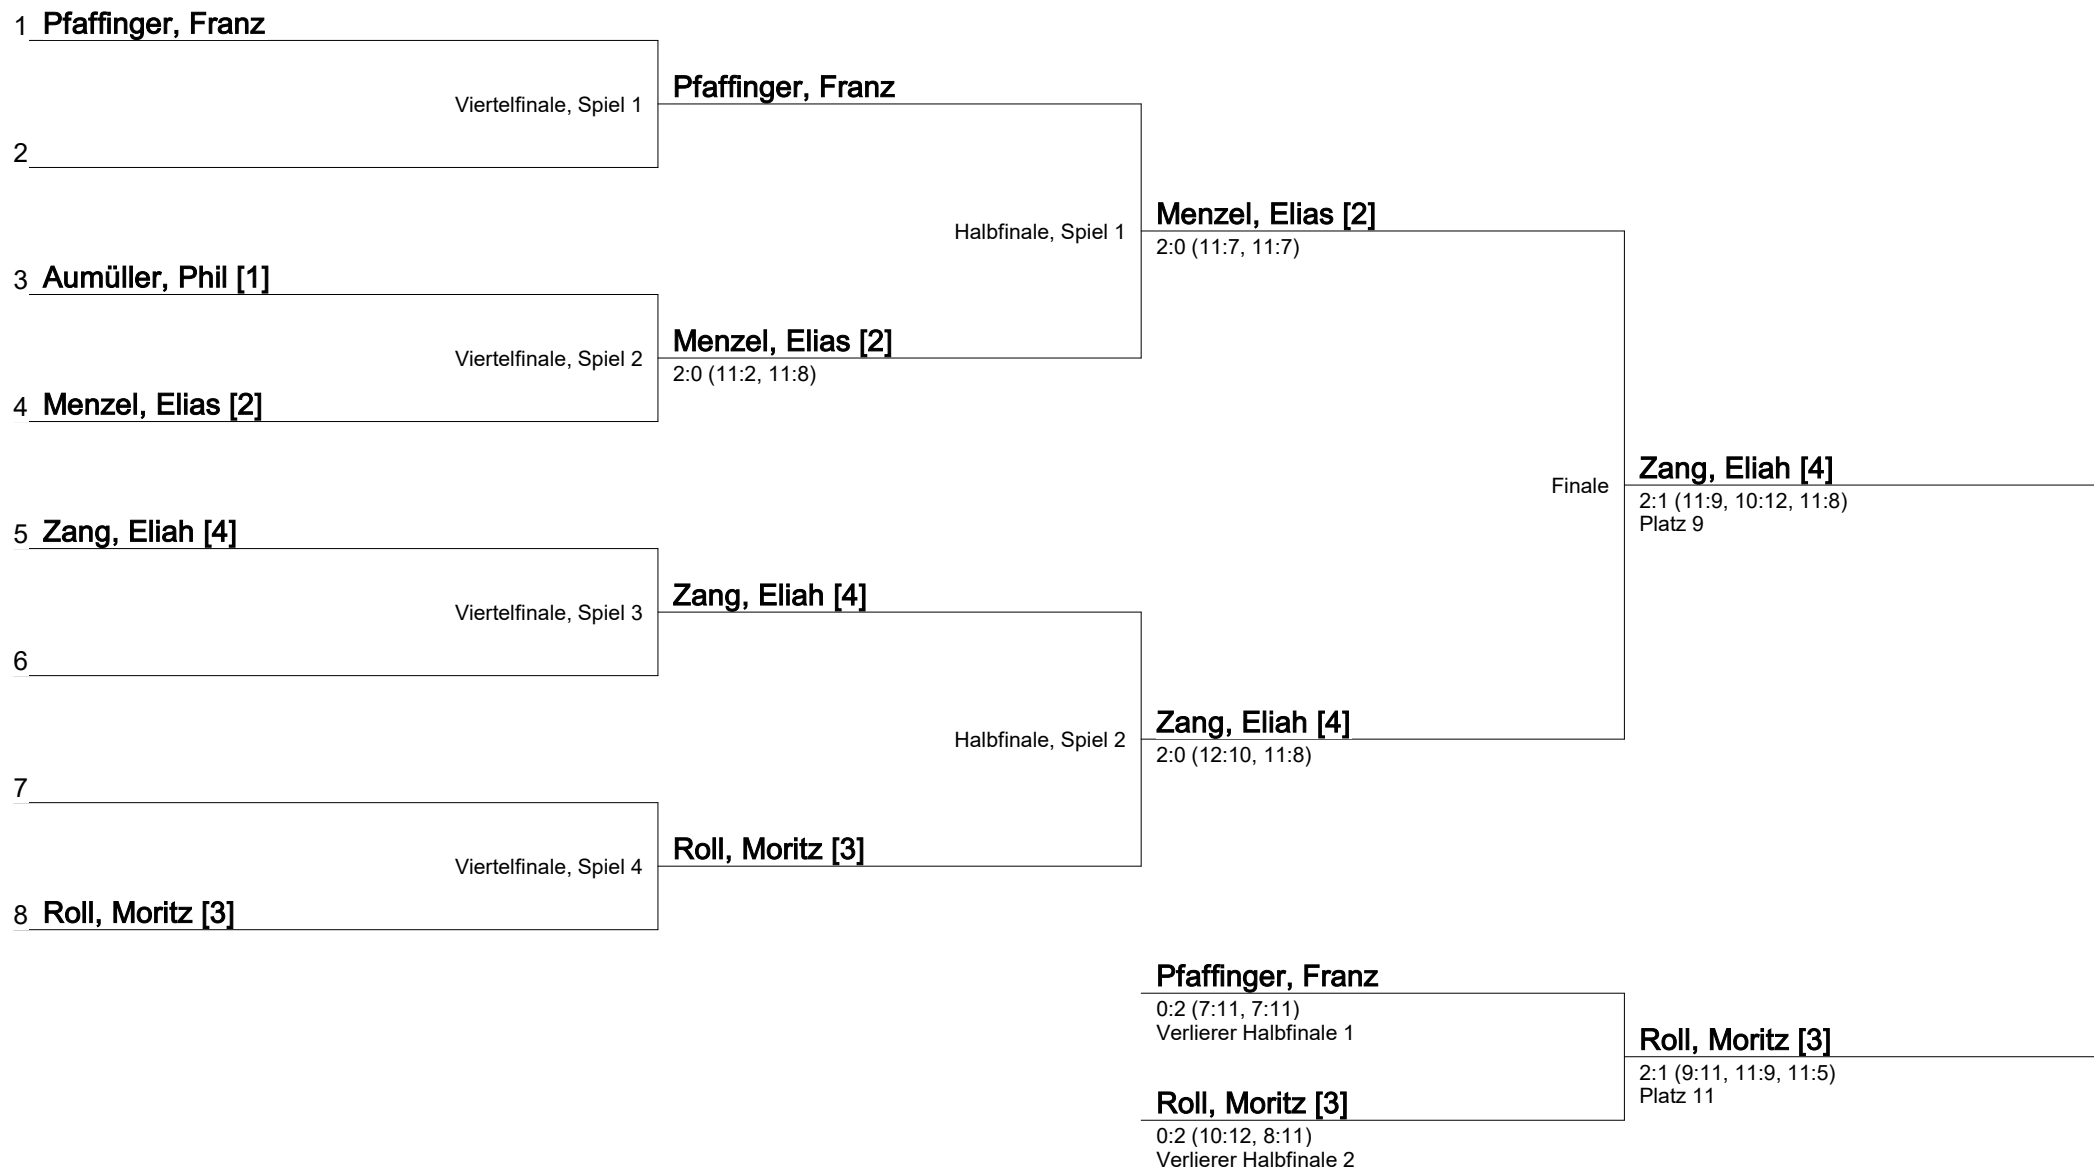

mini-Meisterschaft Bezirksentscheid Schwaben-Süd 2026 Jungen 11-12 Einzel (Endrunde)

19.04.2026 17:56

mini-Meisterschaft Bezirksentscheid Schwaben-Süd 2026 Mädchen 0-8 Einzel (Vorrunde)

19.04.2026 17:56

Gruppe 1		1	2	3	Sätze	Spiele	Rang
1	Böck, Matilda Durach	*	2:0	2:0	4:0	2:0	1
2	Wiesner, Annabell Irsee	0:2	*	1:2	1:4	0:2	3
3	Negele, Sophia Wolfertschwenden	0:2	2:1	*	2:3	1:1	2

Gruppe 2		1	2	3	Sätze	Spiele	Rang
1	Kagerer, Emma Dettingen	*	2:0	0:2	2:2	1:1	2
2	Baumann, Pia Wildpoldsried	0:2	*	0:2	0:4	0:2	3
3	Sterzel, Mila Durach	2:0	2:0	*	4:0	2:0	1

Gruppe 3		1	2	3	Sätze	Spiele	Rang
1	Wiedemann, Maja Wildpoldsried	*	0:2	2:0	2:2	1:1	2
2	Ammann, Leonie Durach	2:0	*	2:0	4:0	2:0	1
3	Bredow, Miriam Irsee	0:2	0:2	*	0:4	0:2	3