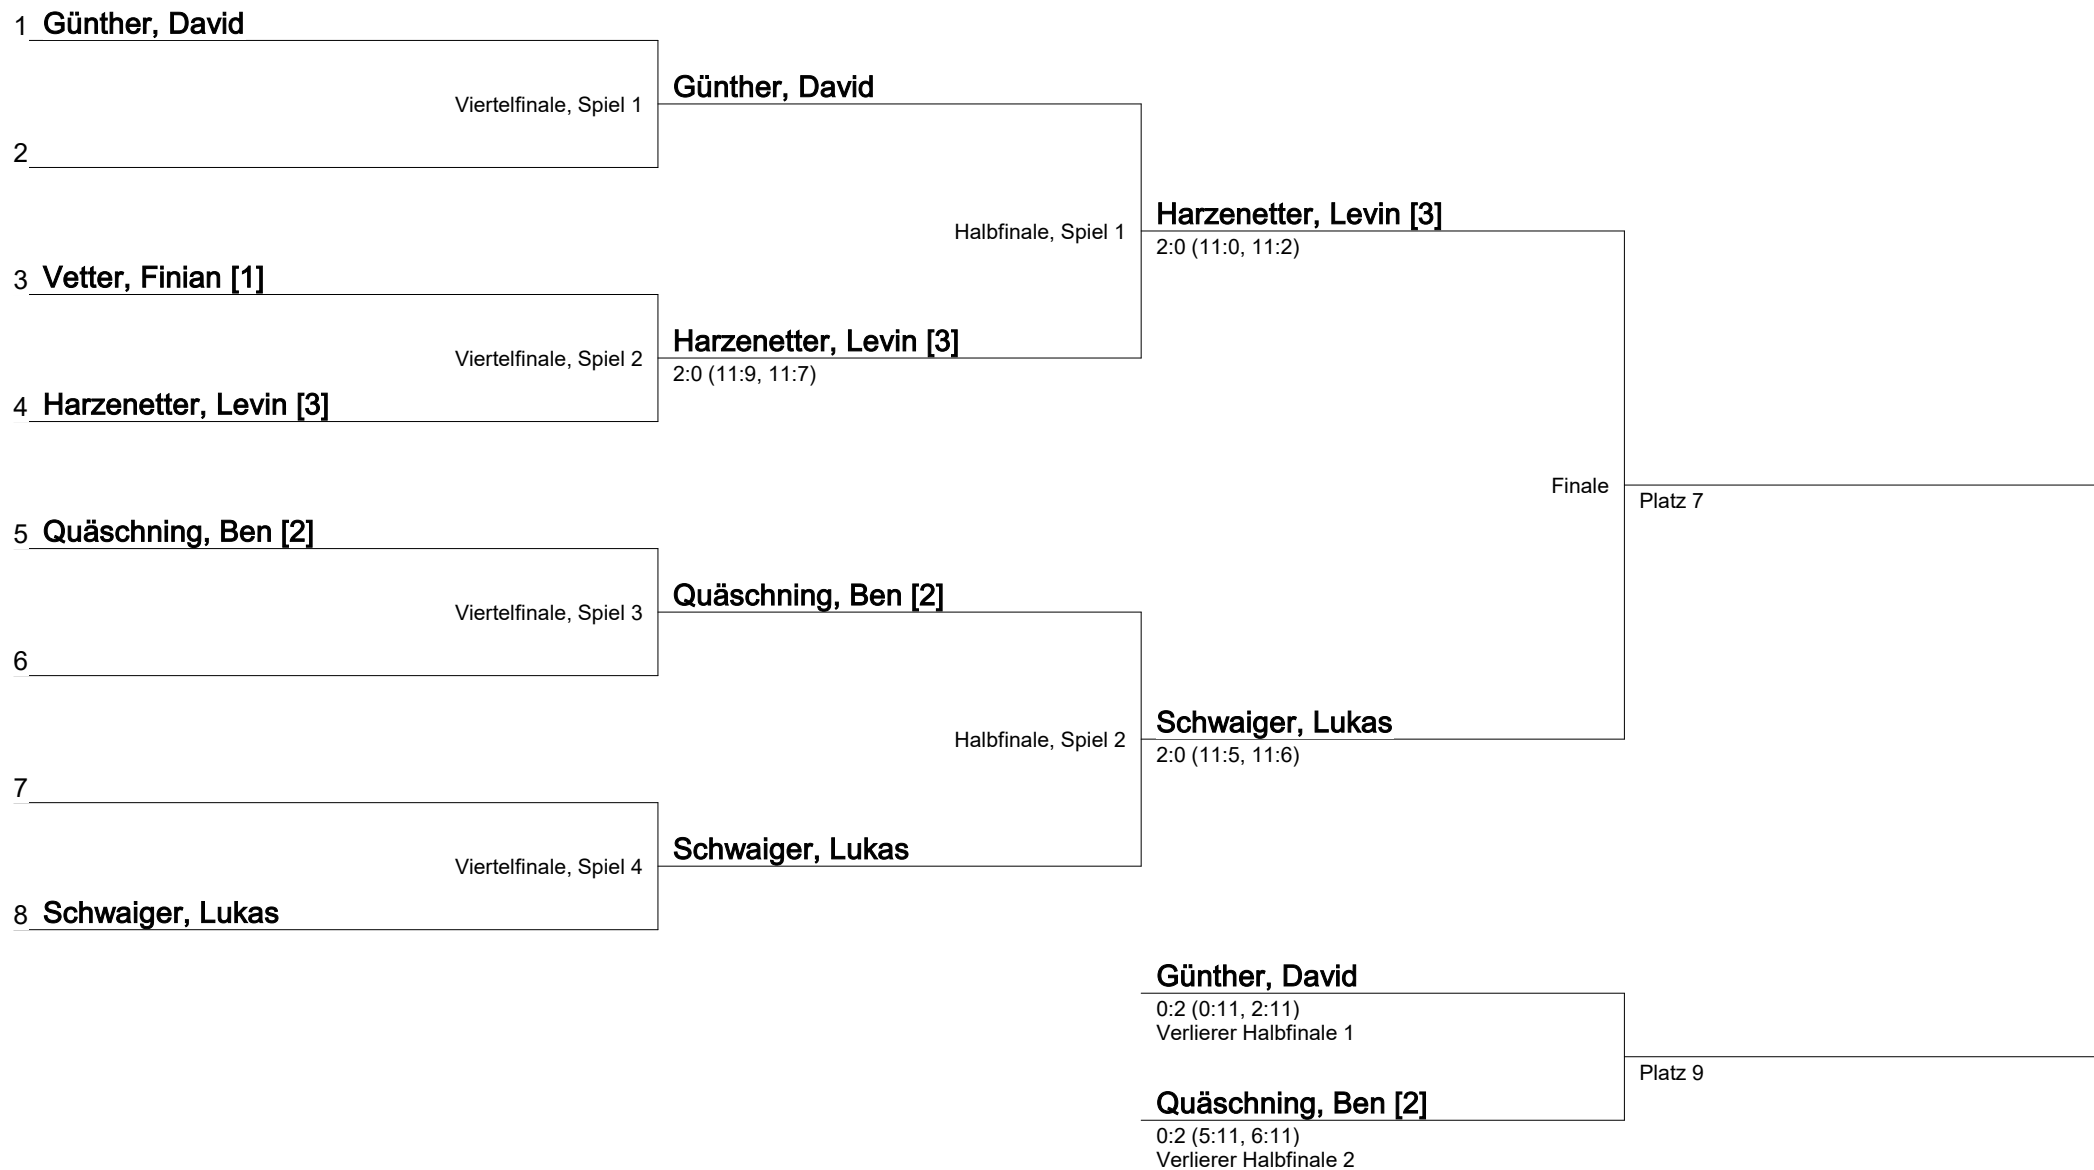

mini-Meisterschaft Bezirksentscheid Schwaben-Süd 2026 Jungen 0-8 Einzel (Endrunde)

19.04.2026 17:56

mini-Meisterschaft Bezirksentscheid Schwaben-Süd 2026

Jungen 9-10 Einzel (Vorrunde)

19.04.2026 17:56

Gruppe 1		1	2	3	Sätze	Spiele	Rang
1	Geis, Raul Durach	*	2:0	1:2	3:2	1:1	2
2	Hindelang, Toni Friesenried	0:2	*	0:2	0:4	0:2	3
3	Menzel, Jonas Untermeitingen	2:1	2:0	*	4:1	2:0	1

Gruppe 2		1	2	3	Sätze	Spiele	Rang
1	Schwaiger, Raphael Biessenhofen	*	2:1	0:2	2:3	1:1	3
2	Farassi, Ali Dettingen	1:2	*	2:0	3:2	1:1	1
3	Apostolov, Kirli Steinheim	2:0	0:2	*	2:2	1:1	2

Gruppe 3		1	2	3	Sätze	Spiele	Rang
1	Franke, Sandro Lagerlechfeld	*	0:2	2:0	2:2	1:1	2
2	Farassi, Othmann Dettingen	2:0	*	2:0	4:0	2:0	1
3	Miedl, Vincent Dösingen	0:2	0:2	*	0:4	0:2	3

Gruppe 4		1	2	3	Sätze	Spiele	Rang
1	Wengenmayr, Paul Buchenberg	*	2:0	0:2	2:2	1:1	2
2	Kavalenka, Artsiom Wildpoldsried	0:2	*	1:2	1:4	0:2	3
3	Weber, Alexander Untermeitingen	2:0	2:1	*	4:1	2:0	1