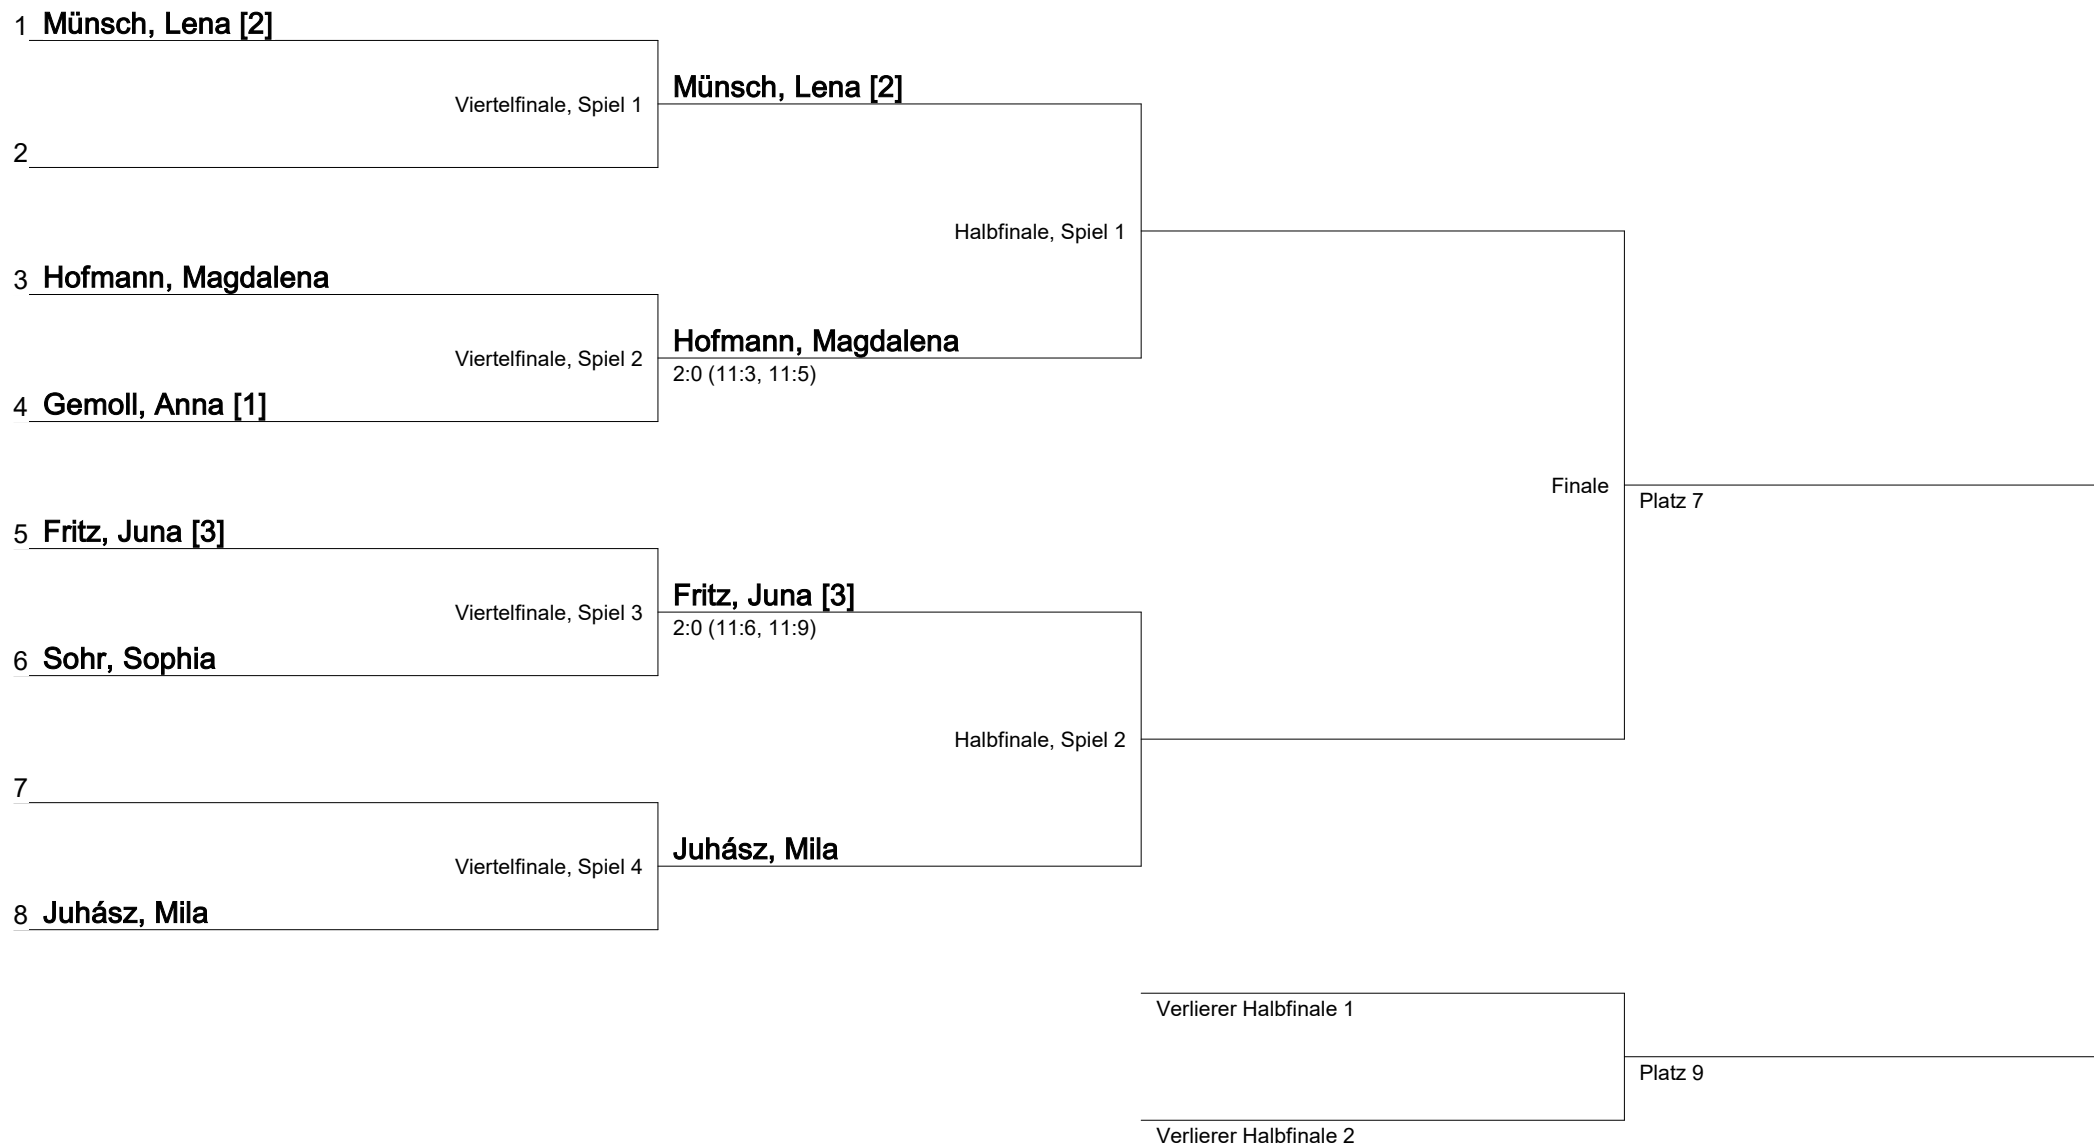

mini-Meisterschaft Bezirksentscheid Schwaben-Süd 2026 Mädchen 9-10 Einzel (Endrunde)

19.04.2026 17:56

mini-Meisterschaft Bezirksentscheid Schwaben-Süd 2026 Mädchen 11-12 Einzel (Vorrunde)

19.04.2026 17:56

Gruppe 1		1	2	3	Sätze	Spiele	Rang
1	Bader, Florentina Dettingen	*	0:2	1:2	1:4	0:2	3
2	Nägele, Lotta Leuterschach	2:0	*	0:2	2:2	1:1	2
3	Noll, Mia Dösingen	2:1	2:0	*	4:1	2:0	1

Gruppe 2		1	2	3	4	Sätze	Spiele	Rang
1	Hartmann, Lisa Martinszell	*	1:2	0:2	0:2	1:6	0:3	4
2	Michelberger, Lia Wiggensbach	2:1	*	0:2	2:1	4:4	2:1	2
3	Moser, Anika Dösingen	2:0	2:0	*	2:0	6:0	3:0	1
4	Haslach, Sophia Durach	2:0	1:2	0:2	*	3:4	1:2	3

Gruppe 3		1	2	3	Sätze	Spiele	Rang
1	Denz, Sophia Martinszell	*	2:0	0:2	2:2	1:1	2
2	Jörg, Josefine Friesenried	0:2	*	0:2	0:4	0:2	3
3	Großmann, Carla Durach	2:0	2:0	*	4:0	2:0	1