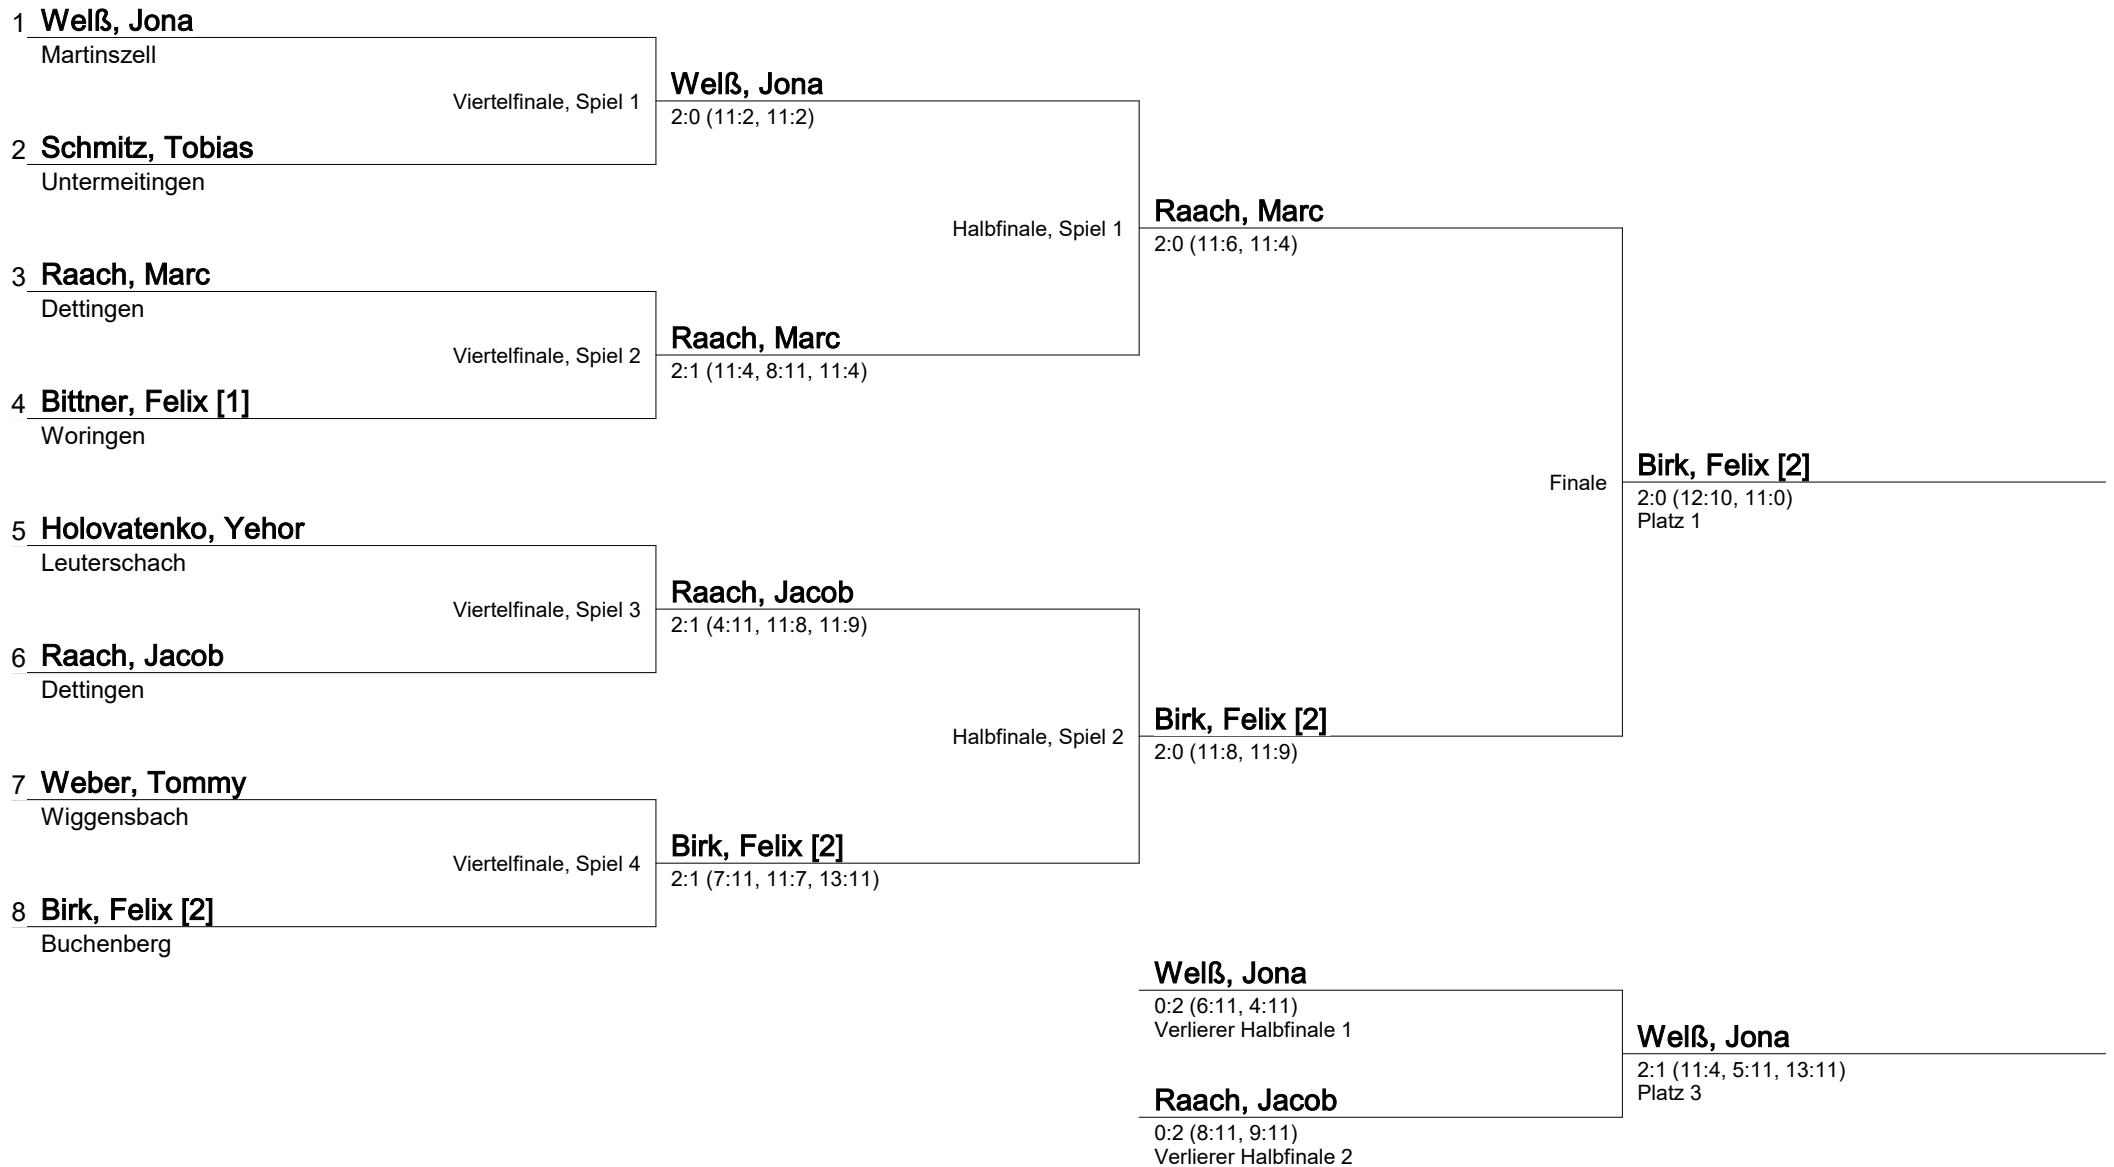

mini-Meisterschaft Bezirksentscheid Schwaben-Süd 2026 Jungen 11-12 Einzel (Vorrunde)

19.04.2026 17:56

Gruppe 1		1	2	3	Sätze	Spiele	Rang
1	Raach, Jacob Dettingen	*	2:1	1:2	3:3	1:1	2
2	Aumüller, Phil Untermeitingen	1:2	*	0:2	1:4	0:2	3
3	Weiß, Jona Martinszell	2:1	2:0	*	4:1	2:0	1

Gruppe 2		1	2	3	4	Sätze	Spiele	Rang
1	Bittner, Felix Woringen	*	2:0	2:0	1:2	5:2	2:1	1
2	Menzel, Elias Untermeitingen	0:2	*	2:0	1:2	3:4	1:2	3
3	Pfaffinger, Franz Friesenried	0:2	0:2	*	2:0	2:4	1:2	4
4	Weber, Tommy Wiggensbach	2:1	2:1	0:2	*	4:4	2:1	2

Gruppe 3		1	2	3	Sätze	Spiele	Rang
1	Holovatenko, Yehor Leuterschach	*	1:2	2:0	3:2	1:1	1
2	Schmitz, Tobias Untermeitingen	2:1	*	1:2	3:3	1:1	2
3	Roll, Moritz Friesenried	0:2	2:1	*	2:3	1:1	3

Gruppe 4		1	2	3	Sätze	Spiele	Rang
1	Zang, Eliah Martinszell	*	0:2	0:2	0:4	0:2	3
2	Raach, Marc Dettingen	2:0	*	0:2	2:2	1:1	2
3	Birk, Felix Buchenberg	2:0	2:0	*	4:0	2:0	1

mini-Meisterschaft Bezirksentscheid Schwaben-Süd 2026 Jungen 11-12 Einzel (Endrunde)

19.04.2026 17:56